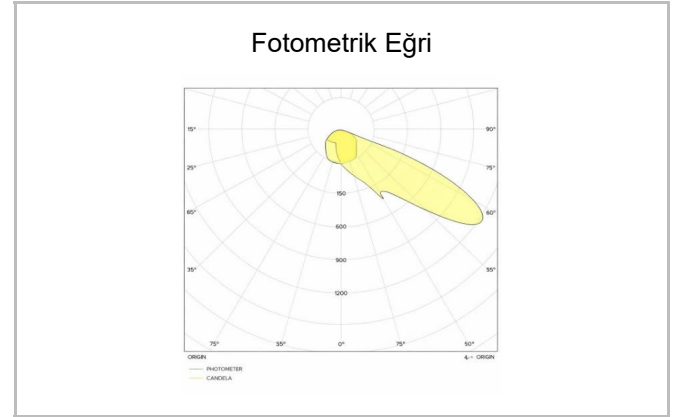

Armatür Grubu	Yol Aydınlatma & Projektör
Montaj Tipi	Direğe Monte
Armatür Rengi	RAL 9005
Gövde	Alüminyum Enjeksiyon
Optik	Simetrik & Asimetrik Lens
Işık Kaynağı	Mid Power LED
Elektriksel Koruma Sınıfı	CLASS II
IP	66
IK	08
Çalışma Sıcaklığı	-20°C / +40°C
Işık Akısı	13000 lm / 19500 lm / 26000 lm
Tüketim Gücü	100 W / 150 W / 200 W
Armatür Verimliliği	130 lm/W
Renksel Geri Verim (CRI)	>70
Işık Renk Sıcaklığı (CCT)	3000K/4000K/6500K
Renk Toleransı	< 3 SDCM
Driver Tipi	On/Off
Giriş Gerilimi / Frekans	220-240 V AC 50/60 Hz
Güç Faktörü	>0.9
Surge	1kV
THD (AKIM)	>%20
LED ömrü	>100.000 saat
Opsiyon	SPD, IP68 Connector

Sipariş Kodu	Ürün Kodu	Güç (W)	Işık Akısı (LM)	CRI	CCT (K)	Optik	Ölçüler (mm)
	PRD 032 039 100Y 8030 10 AS LN 66 00	100	13000	70	3000	Asimetrik Lensli	386x320x62
	PRD 032 039 100Y 8030 10 SM LN 66 00	100	13000	70	3000	Simetrik Lensli	386x320x63
	PRD 032 039 150Y 8030 10 AS LN 66 00	150	19500	70	3000	Asimetrik Lensli	386x320x63
	PRD 032 039 150Y 8030 10 SM LN 66 00	150	19500	70	3000	Simetrik Lensli	386x320x63
	PRD 036 042 200Y 8030 10 AS LN 66 00	200	26000	70	3000	Asimetrik Lensli	421x360x62