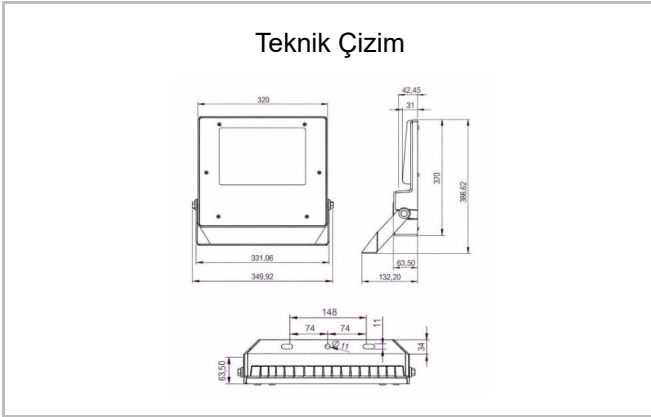

Armatür Grubu	Yol Aydınlatma & Projektör
Montaj Tipi	Direğe Monte
Armatür Rengi	RAL 9005
Gövde	Alüminyum Enjeksiyon
Optik	Simetrik & Asimetrik Lens
Işık Kaynağı	Mid Power LED
Elektriksel Koruma Sınıfı	CLASS II
IP	66
IK	08
Çalışma Sıcaklığı	-20°C / +40°C
Işık Akısı	13000 lm / 19500 lm / 26000 lm
Tüketim Gücü	100 W / 150 W / 200 W
Armatür Verimliliği	130 lm/W
Renksel Geri Verim (CRI)	>70
Işık Renk Sıcaklığı (CCT)	3000K/4000K/6500K
Renk Toleransı	< 3 SDCM
Driver Tipi	On/Off
Giriş Gerilimi / Frekans	220-240 V AC 50/60 Hz
Güç Faktörü	>0.9
Surge	1kV
THD (AKIM)	>%20
LED ömrü	>100.000 saat
Opsiyon	SPD, IP68 Connector

Sipariş Kodu	Ürün Kodu	Güç (W)	Işık Akısı (LM)	CRI	CCT (K)	Optik	Ölçüler (mm)
	PRD 032 039 100Y 8030 10 AS LN 66 00	100	13000	70	3000	Asimetrik Lensli	386x320x62
	PRD 032 039 100Y 8030 10 SM LN 66 00	100	13000	70	3000	Simetrik Lensli	386x320x63
	PRD 032 039 150Y 8030 10 AS LN 66 00	150	19500	70	3000	Asimetrik Lensli	386x320x63
	PRD 032 039 150Y 8030 10 SM LN 66 00	150	19500	70	3000	Simetrik Lensli	386x320x63
	PRD 036 042 200Y 8030 10 AS LN 66 00	200	26000	70	3000	Asimetrik Lensli	421x360x62

Protector

Direęe Monte Yol Aydınlatma & Projektör Armatür

Sipariş Kodu	Ürün Kodu	Güç (W)	Işık Akısı (LM)	CRI	CCT (K)	Optik	Ölçüler (mm)
	PRD 036 042 200Y 8030 10 SM LN 66 00	200	26000	70	3000	Simetrik Lensli	421x360x62