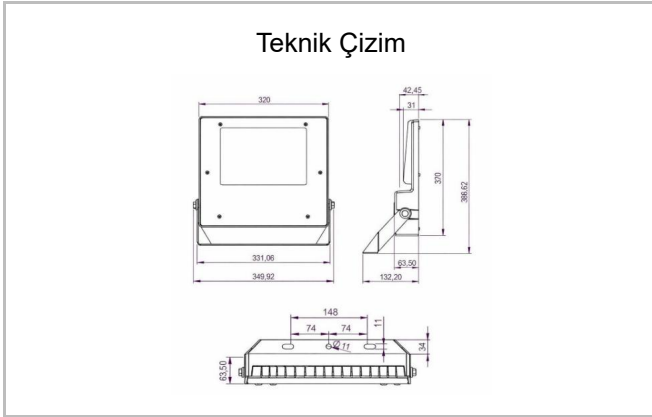

Armatür Grubu	Yol Aydınlatma & Projektör
Montaj Tipi	Direğe Monte
Armatür Rengi	RAL 9005
Gövde	Alüminyum Enjeksiyon
Optik	Simetrik & Asimetrik Lens
Işık Kaynağı	Mid Power LED
Elektriksel Koruma Sınıfı	CLASS II
IP	66
IK	08
Çalışma Sıcaklığı	-20°C / +40°C
Işık Akısı	13000 lm / 19500 lm / 26000 lm
Tüketim Gücü	100 W / 150 W / 200 W
Armatür Verimliliği	130 lm/W
Renksel Geri Verim (CRI)	>70
Işık Renk Sıcaklığı (CCT)	3000K/4000K/6500K
Renk Toleransı	< 3 SDCM
Driver Tipi	On/Off
Giriş Gerilimi / Frekans	220-240 V AC 50/60 Hz
Güç Faktörü	>0.9
Surge	1kV
THD (AKIM)	>%20
LED ömrü	>100.000 saat
Opsiyon	SPD, IP68 Connector

Sipariş Kodu	Ürün Kodu	Güç (W)	Işık Akısı (LM)	CRI	CCT (K)	Optik	Ölçüler (mm)
	PRD 032 039 100Y 8030 10 AS LN 66 00	100	13000	70	3000	Asimetrik Lensli	386x320x62
	PRD 032 039 100Y 8030 10 SM LN 66 00	100	13000	70	3000	Simetrik Lensli	386x320x63
	PRD 032 039 150Y 8030 10 AS LN 66 00	150	19500	70	3000	Asimetrik Lensli	386x320x63
	PRD 032 039 150Y 8030 10 SM LN 66 00	150	19500	70	3000	Simetrik Lensli	386x320x63
	PRD 036 042 200Y 8030 10 AS LN 66 00	200	26000	70	3000	Asimetrik Lensli	421x360x62

Protector

Direęe Monte Yol Aydınlatma & Projektör Armatür

Sipariş Kodu	Ürün Kodu	Güç (W)	Işık Akısı (LM)	CRI	CCT (K)	Optik	Ölçüler (mm)
	PRD 036 042 200Y 8030 10 SM LN 66 00	200	26000	70	3000	Simetrik Lensli	421x360x62