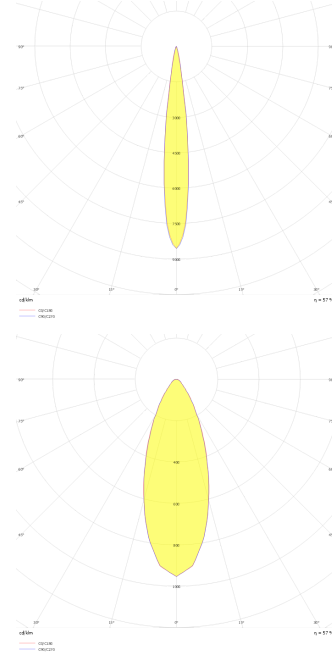

Sıva Üstü Duvara Montaj Armatür

Armatür Grubu	Duvara Montaj
Montaj Tipi	Sıva Üstü
Gövde	Alüminyum Ekstrizyon□□□□□
Optik	Reflektör & Cam
Işık Kaynağı	LED
Elektriksel Koruma Sınıfı	CLASS II
IP	65
Çalışma Sıcaklığı	-20°C / +40°C
Işık Akısı	1260 lm / 630 lm
Tüketim Gücü	14 W / 7 W
Armatür Verimliliği	90 lm/W
Renksel Geri Verim (CRI)	>80
Işık Renk Sıcaklığı (CCT)	2700K/3000K/4000K/6500K
Renk Toleransı	< 3 SDCM
Driver Tipi	On/Off
Driver Markası	Tridonic
LED Markası	Samsung
Giriş Gerilimi / Frekans	220-240 V AC 50/60 Hz
Güç Faktörü	>0.9
Surge	1kV
THD (AKIM)	>%20
LED ömrü	>70.000 saat
Opsiyon	On-Off / Dali / 1-10V

Teknik Çizim

Fotometrik Eğri

Teknik Çizim

Sipariş Kodu	Ürün Kodu	Güç (W)	Işık Akısı (LM)	CRI	CCT (K)	Optik	Ölçüler (mm)
	VIA 006 023 007D 8040 10 15 CA 65 00	7	630	>80	4000	15° Reflektör	Ø60x230mm □
	VIA 006 023 007D 8040 10 30 CA 65 00	7	630	>80	4000	30° Reflektör	Ø60x230mm □
	VIA 006 023 007D 8040 10 40 CA 65 00	7	630	>80	4000	40° Reflektör	Ø60x230mm □
18100021	VIA 006 023 014D 8040 10 15 CA 65 00	14	1260	>80	4000	15° Reflektör	Ø60x230mm □
18100057□	VIA 006 023 014D 8040 10 30 CA 65 00	14	1260	>80	4000	30° Reflektör	Ø60x230mm □
18100093□	VIA 006 023 014D 8040 10 40 CA 65 00	14	1260	>80	4000	40° Reflektör	Ø60x230mm □