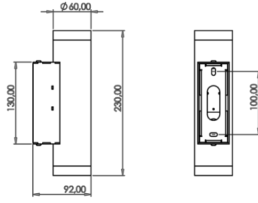

Sıva Üstü Duvara Montaj Armatür

Armatür Grubu	Duvara Montaj
Montaj Tipi	Sıva Üstü
Gövde	Alüminyum Ekstrizyon□□□□□
Optik	Reflektör & Cam
Işık Kaynağı	LED
Elektriksel Koruma Sınıfı	CLASS II
IP	65
Çalışma Sıcaklığı	-20°C / +40°C
Işık Akısı	1260 lm / 630 lm
Tüketim Gücü	14 W / 7 W
Armatür Verimliliği	90 lm/W
Renksel Geri Verim (CRI)	>80
Işık Renk Sıcaklığı (CCT)	2700K/3000K/4000K/6500K
Renk Toleransı	< 3 SDCM
Driver Tipi	On/Off
Driver Markası	Tridonic
LED Markası	Samsung
Giriş Gerilimi / Frekans	220-240 V AC 50/60 Hz
Güç Faktörü	>0.9
Surge	1kV
THD (AKIM)	>%20
LED ömrü	>70.000 saat
Opsiyon	On-Off / Dali / 1-10V

Teknik Çizim

Fotometrik Eğri

Teknik Çizim

Sipariş Kodu	Ürün Kodu	Güç (W)	Işık Akısı (LM)	CRI	CCT (K)	Optik	Ölçüler (mm)
	VIA 006 023 007D 8040 10 15 CA 65 00	7	630	>80	4000	15° Reflektör	Ø60x230mm □
	VIA 006 023 007D 8040 10 30 CA 65 00	7	630	>80	4000	30° Reflektör	Ø60x230mm □
	VIA 006 023 007D 8040 10 40 CA 65 00	7	630	>80	4000	40° Reflektör	Ø60x230mm □
18100021	VIA 006 023 014D 8040 10 15 CA 65 00	14	1260	>80	4000	15° Reflektör	Ø60x230mm □
18100057□	VIA 006 023 014D 8040 10 30 CA 65 00	14	1260	>80	4000	30° Reflektör	Ø60x230mm □
18100093□	VIA 006 023 014D 8040 10 40 CA 65 00	14	1260	>80	4000	40° Reflektör	Ø60x230mm □