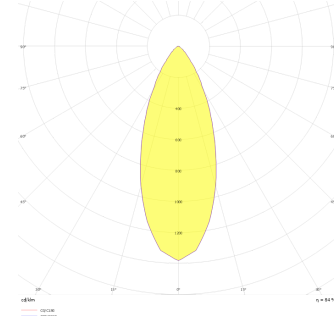

Sıva Üstü Duvara Montaj Armatür

Armatür Grubu	Duvara Montaj
Montaj Tipi	Sıva Üstü
Gövde	Alüminyum Ekstrizyon□□□□□
Optik	Reflektör & Cam
Işık Kaynağı	LED
Elektriksel Koruma Sınıfı	CLASS II
IP	65
Çalışma Sıcaklığı	-20°C / +40°C
Işık Akısı	1260 lm / 630 lm
Tüketim Gücü	14 W / 7 W
Armatür Verimliliği	90 lm/W
Renksel Geri Verim (CRI)	>80
Işık Renk Sıcaklığı (CCT)	2700K/3000K/4000K/6500K
Renk Toleransı	< 3 SDCM
Driver Tipi	On/Off
Driver Markası	Tridonic
LED Markası	Samsung
Giriş Gerilimi / Frekans	220-240 V AC 50/60 Hz
Güç Faktörü	>0.9
Surge	1kV
THD (AKIM)	>%20
LED ömrü	>70.000 saat
Opsiyon	On-Off / Dali / 1-10V

Teknik Çizim

Fotometrik Eğri

Teknik Çizim

Sipariş Kodu	Ürün Kodu	Güç (W)	Işık Akısı (LM)	CRI	CCT (K)	Optik	Ölçüler (mm)
	VIA 006 023 007D 8040 10 15 CA 65 00	7	630	>80	4000	15° Reflektör	Ø60x230mm □
	VIA 006 023 007D 8040 10 30 CA 65 00	7	630	>80	4000	30° Reflektör	Ø60x230mm □
	VIA 006 023 007D 8040 10 40 CA 65 00	7	630	>80	4000	40° Reflektör	Ø60x230mm □
18100021	VIA 006 023 014D 8040 10 15 CA 65 00	14	1260	>80	4000	15° Reflektör	Ø60x230mm □
18100057□	VIA 006 023 014D 8040 10 30 CA 65 00	14	1260	>80	4000	30° Reflektör	Ø60x230mm □
18100093□	VIA 006 023 014D 8040 10 40 CA 65 00	14	1260	>80	4000	40° Reflektör	Ø60x230mm □