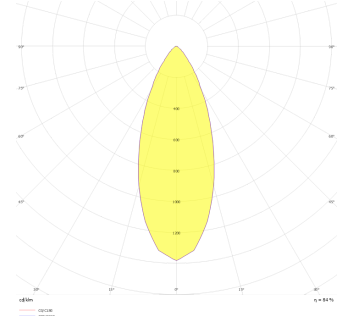

Sıva Üstü Duvara Montaj Armatür

Armatür Grubu	Duvara Montaj
Montaj Tipi	Sıva Üstü
Gövde	Alüminyum Ekstrizyon□□□□□
Optik	Reflektör & Cam
Işık Kaynağı	LED
Elektriksel Koruma Sınıfı	CLASS II
IP	65
Çalışma Sıcaklığı	-20°C / +40°C
Işık Akısı	1260 lm / 630 lm
Tüketim Gücü	14 W / 7 W
Armatür Verimliliği	90 lm/W
Renksel Geri Verim (CRI)	>80
Işık Renk Sıcaklığı (CCT)	2700K/3000K/4000K/6500K
Renk Toleransı	< 3 SDCM
Driver Tipi	On/Off
Driver Markası	Tridonic
LED Markası	Samsung
Giriş Gerilimi / Frekans	220-240 V AC 50/60 Hz
Güç Faktörü	>0.9
Surge	1kV
THD (AKIM)	>%20
LED ömrü	>70.000 saat
Opsiyon	On-Off / Dali / 1-10V

Teknik Çizim

Fotometrik Eğri

Teknik Çizim

Sipariş Kodu	Ürün Kodu	Güç (W)	Işık Akısı (LM)	CRI	CCT (K)	Optik	Ölçüler (mm)
	VIA 006 023 007D 8040 10 15 CA 65 00	7	630	>80	4000	15° Reflektör	Ø60x230mm □
	VIA 006 023 007D 8040 10 30 CA 65 00	7	630	>80	4000	30° Reflektör	Ø60x230mm □
	VIA 006 023 007D 8040 10 40 CA 65 00	7	630	>80	4000	40° Reflektör	Ø60x230mm □
18100021	VIA 006 023 014D 8040 10 15 CA 65 00	14	1260	>80	4000	15° Reflektör	Ø60x230mm □
18100057□	VIA 006 023 014D 8040 10 30 CA 65 00	14	1260	>80	4000	30° Reflektör	Ø60x230mm □
18100093□	VIA 006 023 014D 8040 10 40 CA 65 00	14	1260	>80	4000	40° Reflektör	Ø60x230mm □