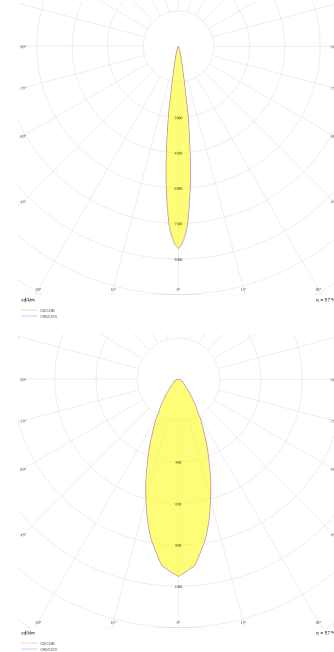

Sıva Üstü Duvara Montaj Armatür

Armatür Grubu	Duvara Montaj
Montaj Tipi	Sıva Üstü
Gövde	Alüminyum Ekstrizyon□□□□□
Optik	Reflektör & Cam
Işık Kaynağı	LED
Elektriksel Koruma Sınıfı	CLASS II
IP	65
Çalışma Sıcaklığı	-20°C / +40°C
Işık Akısı	1260 lm / 630 lm
Tüketim Gücü	14 W / 7 W
Armatür Verimliliği	90 lm/W
Renksel Geri Verim (CRI)	>80
Işık Renk Sıcaklığı (CCT)	2700K/3000K/4000K/6500K
Renk Toleransı	< 3 SDCM
Driver Tipi	On/Off
Driver Markası	Tridonic
LED Markası	Samsung
Giriş Gerilimi / Frekans	220-240 V AC 50/60 Hz
Güç Faktörü	>0.9
Surge	1kV
THD (AKIM)	>%20
LED ömrü	>70.000 saat
Opsiyon	On-Off / Dali / 1-10V

Teknik Çizim

Fotometrik Eğri

Teknik Çizim

Sipariş Kodu	Ürün Kodu	Güç (W)	Işık Akısı (LM)	CRI	CCT (K)	Optik	Ölçüler (mm)
	VIA 006 023 007D 8040 10 15 CA 65 00	7	630	>80	4000	15° Reflektör	Ø60x230mm □
	VIA 006 023 007D 8040 10 30 CA 65 00	7	630	>80	4000	30° Reflektör	Ø60x230mm □
	VIA 006 023 007D 8040 10 40 CA 65 00	7	630	>80	4000	40° Reflektör	Ø60x230mm □
18100021	VIA 006 023 014D 8040 10 15 CA 65 00	14	1260	>80	4000	15° Reflektör	Ø60x230mm □
18100057□	VIA 006 023 014D 8040 10 30 CA 65 00	14	1260	>80	4000	30° Reflektör	Ø60x230mm □
18100093□	VIA 006 023 014D 8040 10 40 CA 65 00	14	1260	>80	4000	40° Reflektör	Ø60x230mm □