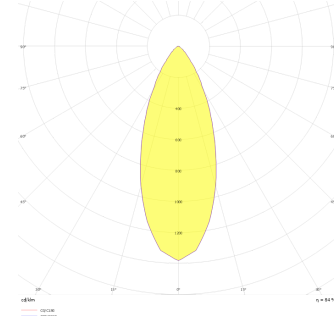

Teknik Çizim

Fotometrik Eğri

www.atelaydinlatma.com

Parent II Sıva Üstü

Sıva Üstü Armatür

Teknik Çizim

Sipariş Kodu	Ürün Kodu	Güç (W)	Işık Akısı (LM)	CRI	CCT (K)	Optik	Ölçüler (mm)
	PRT 030 015 052S 8040 10 15 CA 20 00	52	6760	>80	4000	15° Reflektör	300x150x150
	PRT 030 015 052S 8040 10 30 CA 20 00	52	6760	>80	4000	30° Reflektör	300x150x150
	PRT 030 015 052S 8040 10 40 CA 20 00	52	6760	>80	4000	30° Reflektör	300x150x150
	PRT 030 015 066S 8040 10 15 CA 20 00	66	9000	>80	4000	15° Reflektör	300x150x150
	PRT 030 015 066S 8040 10 30 CA 20 00	66	9000	>80	4000	30° Reflektör	300x150x150
	PRT 030 015 066S 8040 10 40 CA 20 00	66	9000	>80	4000	40° Reflektör	300x150x150