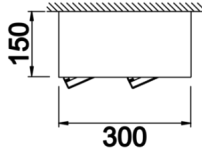

Parent II Sıva Üstü

Sıva Üstü Armatür

Armatür Grubu	Sıva Üstü
Montaj Tipi	Sıva Üstü
Armatür Rengi	RAL 9005 - RAL 9006 - RAL 9010
Gövde	Dkp Sac
Optik	15° 30° 40° Reflektör
Işık Kaynağı	LED
Elektriksel Koruma Sınıfı	CLASS II
IP	20
IK	03
Çalışma Sıcaklığı	-20°C / +40°C
Işık Akısı	6760 lm / 9000 lm
Tüketim Gücü	52 W / 66 W
Armatür Verimliliği	130 lm/W
Renkset Geri Verim (CRI)	>80
Işık Renk Sıcaklığı (CCT)	2700K/3000K/4000K/6500K
Renk Toleransı	< 3 SDCM
Driver Tipi	On/Off
Driver Markası	Tridonic
LED Markası	Samsung
Giriş Gerilimi / Frekans	220-240 V AC 50/60 Hz
Güç Faktörü	>0.9
Surge	1kV
THD (AKIM)	>%20
LED ömrü	70.000 saat
Opsiyon	On-Off / Dali / 1-10V / Acil Durum Kiti

Teknik Çizim

Fotometrik Eğri

www.atelaydinlatma.com

Parent II Sıva Üstü

Sıva Üstü Armatür

Teknik Çizim

Sipariş Kodu	Ürün Kodu	Güç (W)	Işık Akısı (LM)	CRI	CCT (K)	Optik	Ölçüler (mm)
	PRT 030 015 052S 8040 10 15 CA 20 00	52	6760	>80	4000	15° Reflektör	300x150x150
	PRT 030 015 052S 8040 10 30 CA 20 00	52	6760	>80	4000	30° Reflektör	300x150x150
	PRT 030 015 052S 8040 10 40 CA 20 00	52	6760	>80	4000	30° Reflektör	300x150x150
	PRT 030 015 066S 8040 10 15 CA 20 00	66	9000	>80	4000	15° Reflektör	300x150x150
	PRT 030 015 066S 8040 10 30 CA 20 00	66	9000	>80	4000	30° Reflektör	300x150x150
	PRT 030 015 066S 8040 10 40 CA 20 00	66	9000	>80	4000	40° Reflektör	300x150x150