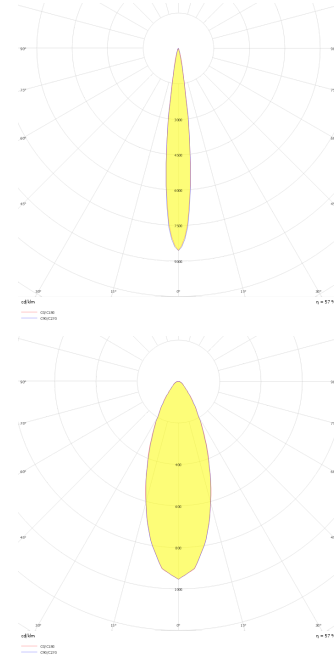

Parent II Sıva Üstü

Sıva Üstü Armatür

Armatür Grubu	Sıva Üstü
Montaj Tipi	Sıva Üstü
Armatür Rengi	RAL 9005 - RAL 9006 - RAL 9010
Gövde	Dkp Sac
Optik	15° 30° 40° Reflektör
Işık Kaynağı	LED
Elektriksel Koruma Sınıfı	CLASS II
IP	20
IK	03
Çalışma Sıcaklığı	-20°C / +40°C
Işık Akısı	6760 lm / 9000 lm
Tüketim Gücü	52 W / 66 W
Armatür Verimliliği	130 lm/W
Renkset Geri Verim (CRI)	>80
Işık Renk Sıcaklığı (CCT)	2700K/3000K/4000K/6500K
Renk Toleransı	< 3 SDCM
Driver Tipi	On/Off
Driver Markası	Tridonic
LED Markası	Samsung
Giriş Gerilimi / Frekans	220-240 V AC 50/60 Hz
Güç Faktörü	>0.9
Surge	1kV
THD (AKIM)	>%20
LED ömrü	70.000 saat
Opsiyon	On-Off / Dali / 1-10V / Acil Durum Kiti

Teknik Çizim

Fotometrik Eğri

www.atelaydinlatma.com

Parent II Sıva Üstü

Sıva Üstü Armatür

Teknik Çizim

Sipariş Kodu	Ürün Kodu	Güç (W)	Işık Akısı (LM)	CRI	CCT (K)	Optik	Ölçüler (mm)
	PRT 030 015 052S 8040 10 15 CA 20 00	52	6760	>80	4000	15° Reflektör	300x150x150
	PRT 030 015 052S 8040 10 30 CA 20 00	52	6760	>80	4000	30° Reflektör	300x150x150
	PRT 030 015 052S 8040 10 40 CA 20 00	52	6760	>80	4000	30° Reflektör	300x150x150
	PRT 030 015 066S 8040 10 15 CA 20 00	66	9000	>80	4000	15° Reflektör	300x150x150
	PRT 030 015 066S 8040 10 30 CA 20 00	66	9000	>80	4000	30° Reflektör	300x150x150
	PRT 030 015 066S 8040 10 40 CA 20 00	66	9000	>80	4000	40° Reflektör	300x150x150