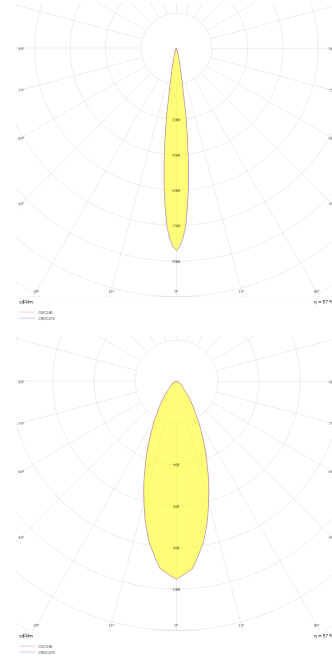

Parent II Sıva Üstü

Sıva Üstü Armatür

Armatür Grubu	Sıva Üstü
Montaj Tipi	Sıva Üstü
Armatür Rengi	RAL 9005 - RAL 9006 - RAL 9010
Gövde	Dkp Sac
Optik	15° 30° 40° Reflektör
Işık Kaynağı	LED
Elektriksel Koruma Sınıfı	CLASS II
IP	20
IK	03
Çalışma Sıcaklığı	-20°C / +40°C
Işık Akısı	6760 lm / 9000 lm
Tüketim Gücü	52 W / 66 W
Armatür Verimliliği	130 lm/W
Renkset Geri Verim (CRI)	>80
Işık Renk Sıcaklığı (CCT)	2700K/3000K/4000K/6500K
Renk Toleransı	< 3 SDCM
Driver Tipi	On/Off
Driver Markası	Tridonic
LED Markası	Samsung
Giriş Gerilimi / Frekans	220-240 V AC 50/60 Hz
Güç Faktörü	>0.9
Surge	1kV
THD (AKIM)	>%20
LED ömrü	70.000 saat
Opsiyon	On-Off / Dali / 1-10V / Acil Durum Kiti

Teknik Çizim

Fotometrik Eğri

www.atelaydinlatma.com

Parent II Sıva Üstü

Sıva Üstü Armatür

Teknik Çizim

Sipariş Kodu	Ürün Kodu	Güç (W)	Işık Akısı (LM)	CRI	CCT (K)	Optik	Ölçüler (mm)
	PRT 030 015 052S 8040 10 15 CA 20 00	52	6760	>80	4000	15° Reflektör	300x150x150
	PRT 030 015 052S 8040 10 30 CA 20 00	52	6760	>80	4000	30° Reflektör	300x150x150
	PRT 030 015 052S 8040 10 40 CA 20 00	52	6760	>80	4000	30° Reflektör	300x150x150
	PRT 030 015 066S 8040 10 15 CA 20 00	66	9000	>80	4000	15° Reflektör	300x150x150
	PRT 030 015 066S 8040 10 30 CA 20 00	66	9000	>80	4000	30° Reflektör	300x150x150
	PRT 030 015 066S 8040 10 40 CA 20 00	66	9000	>80	4000	40° Reflektör	300x150x150