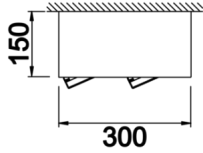

Parent II Sıva Üstü

Sıva Üstü Armatür

Armatür Grubu	Sıva Üstü
Montaj Tipi	Sıva Üstü
Armatür Rengi	RAL 9005 - RAL 9006 - RAL 9010
Gövde	Dkp Sac
Optik	15° 30° 40° Reflektör
Işık Kaynağı	LED
Elektriksel Koruma Sınıfı	CLASS II
IP	20
IK	03
Çalışma Sıcaklığı	-20°C / +40°C
Işık Akısı	6760 lm / 9000 lm
Tüketim Gücü	52 W / 66 W
Armatür Verimliliği	130 lm/W
Renkset Geri Verim (CRI)	>80
Işık Renk Sıcaklığı (CCT)	2700K/3000K/4000K/6500K
Renk Toleransı	< 3 SDCM
Driver Tipi	On/Off
Driver Markası	Tridonic
LED Markası	Samsung
Giriş Gerilimi / Frekans	220-240 V AC 50/60 Hz
Güç Faktörü	>0.9
Surge	1kV
THD (AKIM)	>%20
LED ömrü	70.000 saat
Opsiyon	On-Off / Dali / 1-10V / Acil Durum Kiti

Teknik Çizim

Fotometrik Eğri

www.atelaydinlatma.com

Parent II Sıva Üstü

Sıva Üstü Armatür

Teknik Çizim

Sipariş Kodu	Ürün Kodu	Güç (W)	Işık Akısı (LM)	CRI	CCT (K)	Optik	Ölçüler (mm)
	PRT 030 015 052S 8040 10 15 CA 20 00	52	6760	>80	4000	15° Reflektör	300x150x150
	PRT 030 015 052S 8040 10 30 CA 20 00	52	6760	>80	4000	30° Reflektör	300x150x150
	PRT 030 015 052S 8040 10 40 CA 20 00	52	6760	>80	4000	30° Reflektör	300x150x150
	PRT 030 015 066S 8040 10 15 CA 20 00	66	9000	>80	4000	15° Reflektör	300x150x150
	PRT 030 015 066S 8040 10 30 CA 20 00	66	9000	>80	4000	30° Reflektör	300x150x150
	PRT 030 015 066S 8040 10 40 CA 20 00	66	9000	>80	4000	40° Reflektör	300x150x150