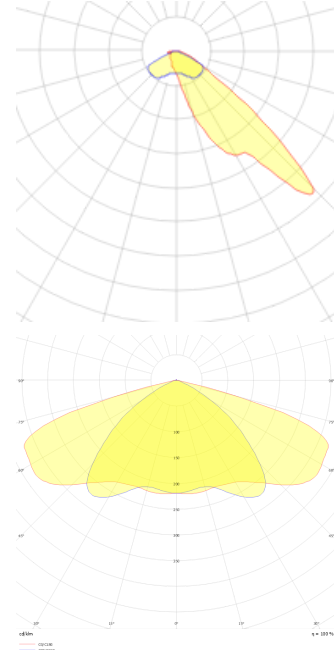

Armatür Grubu	Yol Aydınlatma & Projektör
Armatür Rengi	RAL 9005
Gövde	Elektrostatik Toz Boya
Optik	4 mm Temperli Cam
Işık Kaynağı	Mid Power LED
Elektriksel Koruma Sınıfı	CLASS II
IP	66
IK	08
Çalışma Sıcaklığı	-20°C / +40°C
Işık Akısı	104000 lm
Tüketim Gücü	800 W
Armatür Verimliliği	130 lm/W
Renksel Geri Verim (CRI)	>70
Işık Renk Sıcaklığı (CCT)	3000K/4000K/6500K
Renk Toleransı	< 3 SDCM
Driver Tipi	On/Off
Giriş Gerilimi / Frekans	220-240 V AC 50/60 Hz
Güç Faktörü	>0.9
Surge	1kV
THD (AKIM)	>%20
LED ömrü	>100.000 saat
Opsiyon	SPD, IP68 Connector

Teknik Çizim

Fotometrik Eğri

Sipariş Kodu	Ürün Kodu	Güç (W)	Işık Akısı (LM)	CRI	CCT (K)	Optik	Ölçüler (mm)
	PRF 557 907 800Y 8040 10 AS LN 66 00	800	104000	>70	4000	Asimetrik Lensli	554x607x285
	PRF 557 907 800Y 8040 10 SM LN 66 00	800	104000	>70	4000	Simetrik Lensli	554x607x285