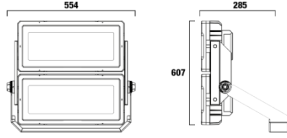

Armatür Grubu	Yol Aydınlatma & Projektör
Armatür Rengi	RAL 9005
Gövde	Elektrostatik Toz Boya
Optik	4 mm Temperli Cam
Işık Kaynağı	Mid Power LED
Elektriksel Koruma Sınıfı	CLASS II
IP	66
IK	08
Çalışma Sıcaklığı	-20°C / +40°C
Işık Akısı	104000 lm
Tüketim Gücü	800 W
Armatür Verimliliği	130 lm/W
Renksel Geri Verim (CRI)	>70
Işık Renk Sıcaklığı (CCT)	3000K/4000K/6500K
Renk Toleransı	< 3 SDCM
Driver Tipi	On/Off
Giriş Gerilimi / Frekans	220-240 V AC 50/60 Hz
Güç Faktörü	>0.9
Surge	1kV
THD (AKIM)	>%20
LED ömrü	>100.000 saat
Opsiyon	SPD, IP68 Connector

Teknik Çizim

Fotometrik Eğri

Sipariş Kodu	Ürün Kodu	Güç (W)	Işık Akısı (LM)	CRI	CCT (K)	Optik	Ölçüler (mm)
	PRF 557 907 800Y 8040 10 AS LN 66 00	800	104000	>70	4000	Asimetrik Lensli	554x607x285
	PRF 557 907 800Y 8040 10 SM LN 66 00	800	104000	>70	4000	Simetrik Lensli	554x607x285