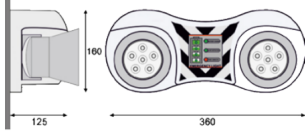

<b>Armatür Grubu</b>	Acil Durum & Yönlendirme
<b>Montaj Tipi</b>	Sıva Üstü
<b>Gövde</b>	ABS Gövde □□
<b>Optik</b>	Hareketli Gövde
<b>Işık Kaynağı</b>	Led Ampul 45° Lensli
<b>Elektriksel Koruma Sınıfı</b>	CLASS II
<b>IP</b>	65
<b>IK</b>	02
<b>Çalışma Sıcaklığı</b>	-10°C / +45°C
<b>Işık Akısı</b>	1100 lm
<b>Tüketim Gücü</b>	12 W
<b>Armatür Verimliliği</b>	91,5 lm/W
<b>Renkset Geri Verim (CRI)</b>	>80
<b>Işık Renk Sıcaklığı (CCT)</b>	6500K
<b>Renk Toleransı</b>	< 3 SDCM
<b>Driver Tipi</b>	On/Off
<b>Giriş Gerilimi / Frekans</b>	220-240 V AC 50/60 Hz
<b>Güç Faktörü</b>	>0.9
<b>Surge</b>	1kV
<b>THD (AKIM)</b>	>%20
<b>LED ömrü</b>	>50.000 saat
<b>Opsiyon</b>	3 Saat - 5 Saat

Teknik Çizim

Sipariş Kodu	Ürün Kodu	Güç (W)	Işık Akısı (LM)	CRI	CCT (K)	Optik	Ölçüler (mm)
	TRL 036 012 012A 8065 13 45 LN 65 00 3S	12	1100	>80	4000	45° Led Ampul	360x125x160