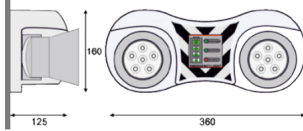

<b>Armatür Grubu</b>	Acil Durum & Yönlendirme
<b>Montaj Tipi</b>	Sıva Üstü
<b>Gövde</b>	ABS Gövde □□
<b>Optik</b>	Hareketli Gövde
<b>Işık Kaynağı</b>	Led Ampul 45° Lensli
<b>Elektriksel Koruma Sınıfı</b>	CLASS II
<b>IP</b>	65
<b>IK</b>	02
<b>Çalışma Sıcaklığı</b>	-10°C / +45°C
<b>Işık Akısı</b>	1100 lm
<b>Tüketim Gücü</b>	12 W
<b>Armatür Verimliliği</b>	91,5 lm/W
<b>Renkset Geri Verim (CRI)</b>	>80
<b>Işık Renk Sıcaklığı (CCT)</b>	6500K
<b>Renk Toleransı</b>	< 3 SDCM
<b>Driver Tipi</b>	On/Off
<b>Giriş Gerilimi / Frekans</b>	220-240 V AC 50/60 Hz
<b>Güç Faktörü</b>	>0.9
<b>Surge</b>	1kV
<b>THD (AKIM)</b>	>%20
<b>LED ömrü</b>	>50.000 saat
<b>Opsiyon</b>	3 Saat - 5 Saat

Teknik Çizim

Sipariş Kodu	Ürün Kodu	Güç (W)	Işık Akısı (LM)	CRI	CCT (K)	Optik	Ölçüler (mm)
	TRL 036 012 012A 8065 13 45 LN 65 00 3S	12	1100	>80	4000	45° Led Ampul	360x125x160