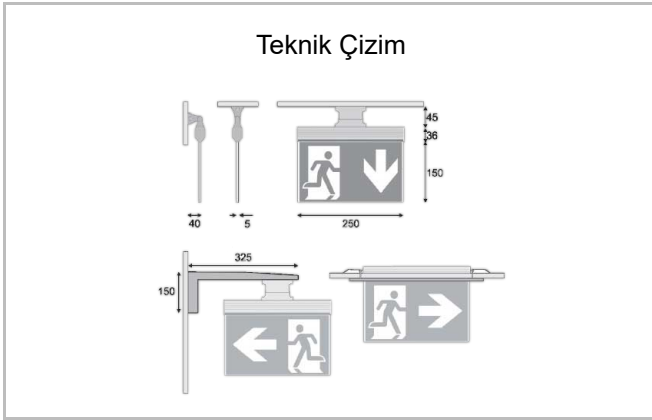

Armatür Grubu	Acil Durum & Yönlendirme
Montaj Tipi	Sıva Üstü
Gövde	Plexiglas
Optik	Plexiglas & Bayrak
Işık Kaynağı	LED
Elektriksel Koruma Sınıfı	CLASS I
IP	40
IK	02
Çalışma Sıcaklığı	-20°C / +40°C
Işık Akısı	180 lm
Tüketim Gücü	2 W
Armatür Verimliliği	80 lm/W
Renksel Geri Verim (CRI)	>80
Işık Renk Sıcaklığı (CCT)	6500K
Renk Toleransı	< 3 SDCM
Driver Tipi	On/Off
Driver Markası	Tridonic
LED Markası	Samsung
Giriş Gerilimi / Frekans	220-240 V AC 50/60 Hz
Güç Faktörü	>0.9
Surge	1kV
THD (AKIM)	>%20
LED ömrü	>70.000 saat
Opsiyon	1 Saat - 3 Saat / Dali

Sipariş Kodu	Ürün Kodu	Güç (W)	Işık Akısı (LM)	CRI	CCT (K)	Optik	Ölçüler (mm)
	EXT 025 015 02S 8065 11 99 SD 40 00	2	180	>80	4000	360° Plexiglas	250X150
	EXT 025 015 02S 8065 13 99 SD 40 00	2	180	>80	4000	360° Plexiglas	250X150