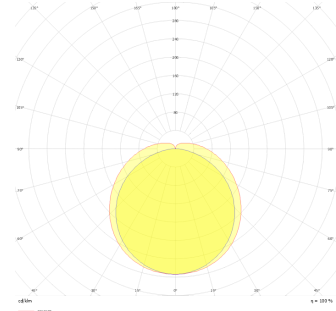

Hidline Mini

Sıva Üstü Gizli Aydınlatma Armatür

Armatür Grubu	Gizli Aydınlatma
Montaj Tipi	Sıva Üstü
Gövde	Alüminyum Profil □□□
Optik	Difüzör
Işık Kaynağı	LED
Elektriksel Koruma Sınıfı	CLASS II
IP	20
IK	03
Çalışma Sıcaklığı	-20°C / +40°C
Işık Akısı	960 lm
Tüketim Gücü	12 W
Armatür Verimliliği	80 lm/W
Renksel Geri Verim (CRI)	>80
Işık Renk Sıcaklığı (CCT)	2700K/3000K/4000K/6500K
Renk Toleransı	< 3 SDCM
Driver Tipi	On/Off
Driver Markası	Tridonic
LED Markası	Samsung
Giriş Gerilimi / Frekans	220-240 V AC 50/60 Hz
Güç Faktörü	>0.9
Surge	1kV
THD (AKIM)	>%20
LED ömrü	>70.000 saat
Opsiyon	On-Off / Dali / 1-10V / Acil Durum Kitli

Teknik Çizim

Fotometrik Eğri

Sipariş Kodu	Ürün Kodu	Güç (W)	Işık Akısı (LM)	CRI	CCT (K)	Optik	Ölçüler (mm)
	HID 015 100 012S 8030 10 99 OP 24 00	12	960	>80	4000	130° Difüzör	1000x14,5x10,7

www.atelaydinlatma.com