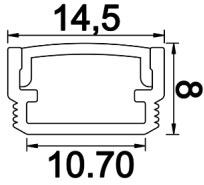

Hidline Mini

Sıva Üstü Gizli Aydınlatma Armatür

Armatür Grubu	Gizli Aydınlatma
Montaj Tipi	Sıva Üstü
Gövde	Alüminyum Profil □□□
Optik	Difüzör
Işık Kaynağı	LED
Elektriksel Koruma Sınıfı	CLASS II
IP	20
IK	03
Çalışma Sıcaklığı	-20°C / +40°C
Işık Akısı	960 lm
Tüketim Gücü	12 W
Armatür Verimliliği	80 lm/W
Renksel Geri Verim (CRI)	>80
Işık Renk Sıcaklığı (CCT)	2700K/3000K/4000K/6500K
Renk Toleransı	< 3 SDCM
Driver Tipi	On/Off
Driver Markası	Tridonic
LED Markası	Samsung
Giriş Gerilimi / Frekans	220-240 V AC 50/60 Hz
Güç Faktörü	>0.9
Surge	1kV
THD (AKIM)	>%20
LED ömrü	>70.000 saat
Opsiyon	On-Off / Dali / 1-10V / Acil Durum Kitli

Teknik Çizim

Fotometrik Eğri

Sipariş Kodu	Ürün Kodu	Güç (W)	Işık Akısı (LM)	CRI	CCT (K)	Optik	Ölçüler (mm)
	HID 015 100 012S 8030 10 99 OP 24 00	12	960	>80	4000	130° Difüzör	1000x14,5x10,7

www.atelaydinlatma.com