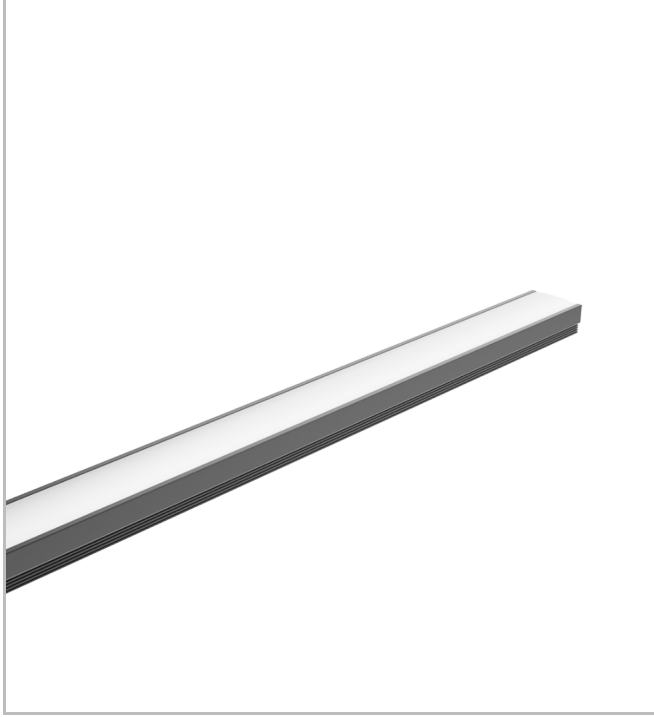

Hidline Mini

Sıva Üstü Gizli Aydınlatma Armatür

Armatür Grubu	Gizli Aydınlatma
Montaj Tipi	Sıva Üstü
Gövde	Alüminyum Profil □□□
Optik	Difüzör
Işık Kaynağı	LED
Elektriksel Koruma Sınıfı	CLASS II
IP	20
IK	03
Çalışma Sıcaklığı	-20°C / +40°C
Işık Akısı	960 lm
Tüketim Gücü	12 W
Armatür Verimliliği	80 lm/W
Renksel Geri Verim (CRI)	>80
Işık Renk Sıcaklığı (CCT)	2700K/3000K/4000K/6500K
Renk Toleransı	< 3 SDCM
Driver Tipi	On/Off
Driver Markası	Tridonic
LED Markası	Samsung
Giriş Gerilimi / Frekans	220-240 V AC 50/60 Hz
Güç Faktörü	>0.9
Surge	1kV
THD (AKIM)	>%20
LED ömrü	>70.000 saat
Opsiyon	On-Off / Dali / 1-10V / Acil Durum Kitli

Teknik Çizim

Fotometrik Eğri

Sipariş Kodu	Ürün Kodu	Güç (W)	Işık Akısı (LM)	CRI	CCT (K)	Optik	Ölçüler (mm)
	HID 015 100 012S 8030 10 99 OP 24 00	12	960	>80	4000	130° Difüzör	1000x14,5x10,7

www.atelaydinlatma.com