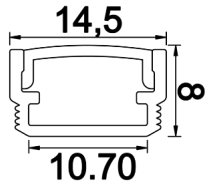

Hidline Mini

Sıva Üstü Gizli Aydınlatma Armatür

Armatür Grubu	Gizli Aydınlatma
Montaj Tipi	Sıva Üstü
Gövde	Alüminyum Profil □□□
Optik	Difüzör
Işık Kaynağı	LED
Elektriksel Koruma Sınıfı	CLASS II
IP	20
IK	03
Çalışma Sıcaklığı	-20°C / +40°C
Işık Akısı	960 lm
Tüketim Gücü	12 W
Armatür Verimliliği	80 lm/W
Renksel Geri Verim (CRI)	>80
Işık Renk Sıcaklığı (CCT)	2700K/3000K/4000K/6500K
Renk Toleransı	< 3 SDCM
Driver Tipi	On/Off
Driver Markası	Tridonic
LED Markası	Samsung
Giriş Gerilimi / Frekans	220-240 V AC 50/60 Hz
Güç Faktörü	>0.9
Surge	1kV
THD (AKIM)	>%20
LED ömrü	>70.000 saat
Opsiyon	On-Off / Dali / 1-10V / Acil Durum Kitli

Teknik Çizim

Fotometrik Eğri

Sipariş Kodu	Ürün Kodu	Güç (W)	Işık Akısı (LM)	CRI	CCT (K)	Optik	Ölçüler (mm)
	HID 015 100 012S 8030 10 99 OP 24 00	12	960	>80	4000	130° Difüzör	1000x14,5x10,7

www.atelaydinlatma.com