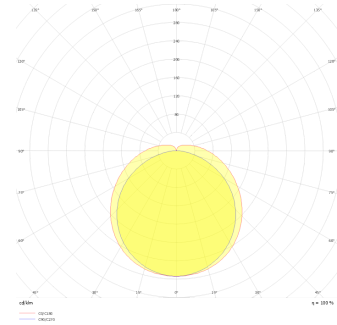

Hidline Corner

Sıva Üstü Gizli Aydınlatma Armatür

Armatür Grubu	Gizli Aydınlatma
Montaj Tipi	Sıva Üstü
Gövde	Alüminyum Profil □□□
Optik	Opal Difüzör
Işık Kaynağı	LED
Elektriksel Koruma Sınıfı	CLASS II
IP	20
IK	03
Çalışma Sıcaklığı	-20°C / +40°C
Işık Akısı	960 lm
Tüketim Gücü	12 W
Armatür Verimliliği	80 lm/W
Renksel Geri Verim (CRI)	>80
Işık Renk Sıcaklığı (CCT)	3500K
Renk Toleransı	< 3 SDCM
Driver Tipi	On/Off
Driver Markası	Tridonic
LED Markası	Samsung
Giriş Gerilimi / Frekans	220-240 V AC 50/60 Hz
Güç Faktörü	>0.9
Surge	1kV
THD (AKIM)	>%20
LED ömrü	>70.000 saat
Opsiyon	On-Off / Dali / 1-10V

Teknik Çizim

Fotometrik Eğri

Sipariş Kodu	Ürün Kodu	Güç (W)	Işık Akısı (LM)	CRI	CCT (K)	Optik	Ölçüler (mm)
	HID 022 100 010S 8030 10 99 OP 44 00	12	960	>80	4000	130° Polikarbon Akrilik	1000x22x22

www.atelaydinlatma.com