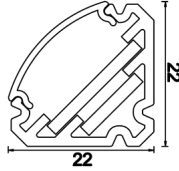

Hidline Corner

Sıva Üstü Gizli Aydınlatma Armatür

Armatür Grubu	Gizli Aydınlatma
Montaj Tipi	Sıva Üstü
Gövde	Alüminyum Profil □□□
Optik	Opal Difüzör
Işık Kaynağı	LED
Elektriksel Koruma Sınıfı	CLASS II
IP	20
IK	03
Çalışma Sıcaklığı	-20°C / +40°C
Işık Akısı	960 lm
Tüketim Gücü	12 W
Armatür Verimliliği	80 lm/W
Renksel Geri Verim (CRI)	>80
Işık Renk Sıcaklığı (CCT)	3500K
Renk Toleransı	< 3 SDCM
Driver Tipi	On/Off
Driver Markası	Tridonic
LED Markası	Samsung
Giriş Gerilimi / Frekans	220-240 V AC 50/60 Hz
Güç Faktörü	>0.9
Surge	1kV
THD (AKIM)	>%20
LED ömrü	>70.000 saat
Opsiyon	On-Off / Dali / 1-10V

Teknik Çizim

Fotometrik Eğri

Sipariş Kodu	Ürün Kodu	Güç (W)	Işık Akısı (LM)	CRI	CCT (K)	Optik	Ölçüler (mm)
	HID 022 100 010S 8030 10 99 OP 44 00	12	960	>80	4000	130° Polikarbon Akrilik	1000x22x22

www.atelaydinlatma.com