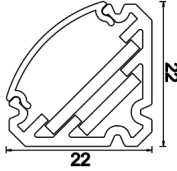

Hidline Corner

Sıva Üstü Gizli Aydınlatma Armatür

Armatür Grubu	Gizli Aydınlatma
Montaj Tipi	Sıva Üstü
Gövde	Alüminyum Profil □□□
Optik	Opal Difüzör
Işık Kaynağı	LED
Elektriksel Koruma Sınıfı	CLASS II
IP	20
IK	03
Çalışma Sıcaklığı	-20°C / +40°C
Işık Akısı	960 lm
Tüketim Gücü	12 W
Armatür Verimliliği	80 lm/W
Renksel Geri Verim (CRI)	>80
Işık Renk Sıcaklığı (CCT)	3500K
Renk Toleransı	< 3 SDCM
Driver Tipi	On/Off
Driver Markası	Tridonic
LED Markası	Samsung
Giriş Gerilimi / Frekans	220-240 V AC 50/60 Hz
Güç Faktörü	>0.9
Surge	1kV
THD (AKIM)	>%20
LED ömrü	>70.000 saat
Opsiyon	On-Off / Dali / 1-10V

Teknik Çizim

Fotometrik Eğri

Sipariş Kodu	Ürün Kodu	Güç (W)	Işık Akısı (LM)	CRI	CCT (K)	Optik	Ölçüler (mm)
	HID 022 100 010S 8030 10 99 OP 44 00	12	960	>80	4000	130° Polikarbon Akrilik	1000x22x22

www.atelaydinlatma.com