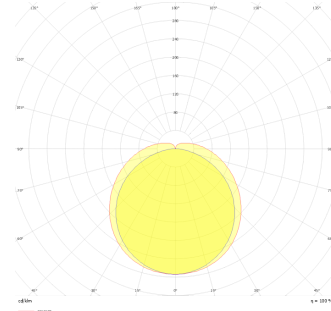

Armatür Grubu	Gizli Aydınlatma
Montaj Tipi	Sıva Üstü
Gövde	Alüminyum Profil □□□
Optik	Difüzör
Işık Kaynağı	LED
Elektriksel Koruma Sınıfı	CLASS II
IP	20
IK	03
Çalışma Sıcaklığı	-20°C / +40°C
Işık Akısı	960 lm
Tüketim Gücü	12 W
Armatür Verimliliği	80 lm/W
Renksel Geri Verim (CRI)	>80
Işık Renk Sıcaklığı (CCT)	2700K / 3000K / 4000K / 6500K
Renk Toleransı	< 3 SDCM
Driver Tipi	On/Off
Driver Markası	Tridonic
LED Markası	Samsung
Giriş Gerilimi / Frekans	220-240 V AC 50/60 Hz
Güç Faktörü	>0.9
Surge	1kV
THD (AKIM)	>%20
LED ömrü	>70.000 saat
Opsiyon	On-Off / Dali / 1-10V / Acil Durum Kitli

Teknik Çizim

Fotometrik Eğri

Sipariş Kodu	Ürün Kodu	Güç (W)	Işık Akısı (LM)	CRI	CCT (K)	Optik	Ölçüler (mm)
13503938□	HID 018 100 012S 8030 10 99 OP 24 00	12	960	>80	4000	130° Difüzör	1000x18,5