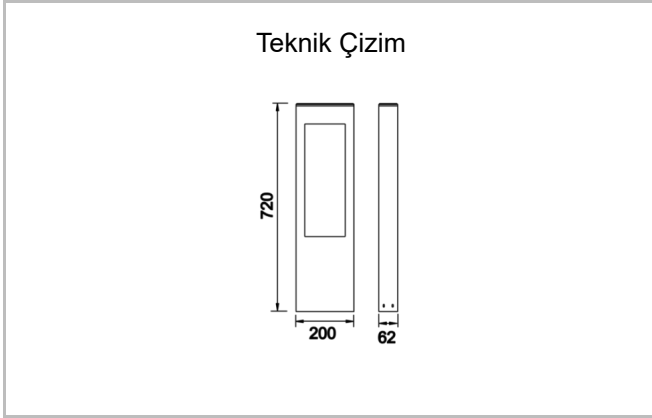

Armatür Grubu	Park & Bahçe
Montaj Tipi	Beton
Armatür Rengi	RAL 9006 - RAL 9005 - RAL 9010
Gövde	Dkp Sac
Optik	Reflektör
Işık Kaynağı	LED
Elektriksel Koruma Sınıfı	CLASS II
IP	65
IK	09
Çalışma Sıcaklığı	-20°C / +40°C
Işık Akısı	420 lm
Tüketim Gücü	6 W
Armatür Verimliliği	70 lm/W
Renkset Geri Verim (CRI)	>80
Işık Renk Sıcaklığı (CCT)	2700K/3000K/4000K/6500K
Renk Toleransı	< 3 SDCM
Driver Tipi	On/Off
Giriş Gerilimi / Frekans	220-240 V AC 50/60 Hz
Güç Faktörü	>0.9
Surge	1kV
THD (AKIM)	>%20
LED ömrü	>70.000 saat
Opsiyon	On-Off / Dali / 1-10V

Sipariş Kodu	Ürün Kodu	Güç (W)	Işık Akısı (LM)	CRI	CCT (K)	Optik	Ölçüler (mm)
	UNT 020 072 006Y 8030 10 99 OP 65 00	6	420	>80	4000	SM° Difüzör	720x200x62