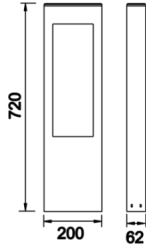

| | |
|----------------------------------|--------------------------------|
| Armatür Grubu | Park & Bahçe |
| Montaj Tipi | Beton |
| Armatür Rengi | RAL 9006 - RAL 9005 - RAL 9010 |
| Gövde | Dkp Sac |
| Optik | Reflektör |
| Işık Kaynağı | LED |
| Elektriksel Koruma Sınıfı | CLASS II |
| IP | 65 |
| IK | 09 |
| Çalışma Sıcaklığı | -20°C / +40°C |
| Işık Akısı | 420 lm |
| Tüketim Gücü | 6 W |
| Armatür Verimliliği | 70 lm/W |
| Renkset Geri Verim (CRI) | >80 |
| Işık Renk Sıcaklığı (CCT) | 2700K/3000K/4000K/6500K |
| Renk Toleransı | < 3 SDCM |
| Driver Tipi | On/Off |
| Giriş Gerilimi / Frekans | 220-240 V AC 50/60 Hz |
| Güç Faktörü | >0.9 |
| Surge | 1kV |
| THD (AKIM) | >%20 |
| LED ömrü | >70.000 saat |
| Opsiyon | On-Off / Dali / 1-10V |

Teknik Çizim

| Sipariş Kodu | Ürün Kodu | Güç (W) | Işık Akısı (LM) | CRI | CCT (K) | Optik | Ölçüler (mm) |
|--------------|--------------------------------------|---------|-----------------|-----|---------|-------------|--------------|
| | UNT 020 072 006Y 8030 10 99 OP 65 00 | 6 | 420 | >80 | 4000 | SM° Difüzör | 720x200x62 |