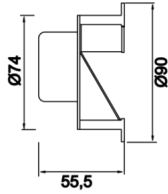

Armatür Grubu	Cephe & Peyzaj
Armatür Rengi	RAL 9005 - RAL 9006 - RAL 9010
Gövde	Alüminyum
Optik	Reflektör
Işık Kaynağı	LED
Elektriksel Koruma Sınıfı	CLASS II
IP	65
IK	09
Çalışma Sıcaklığı	-20°C / +40°C
Işık Akısı	250 lm
Tüketim Gücü	2 W
Armatür Verimliliği	120 lm/W
Renksel Geri Verim (CRI)	>80
Işık Renk Sıcaklığı (CCT)	2700K/3000K/4000K/6500K
Renk Toleransı	< 3 SDCM
Driver Tipi	On/Off
Driver Markası	Tridonic
LED Markası	Samsung
Giriş Gerilimi / Frekans	220-240 V AC 50/60 Hz
Güç Faktörü	>0.9
Surge	1kV
THD (AKIM)	>%20
LED ömrü	>70.000 saat
Opsiyon	On-Off / Dali / 1-10V

Teknik Çizim

Sipariş Kodu	Ürün Kodu	Güç (W)	Işık Akısı (LM)	CRI	CCT (K)	Optik	Ölçüler (mm)
	STD 009 005 002D 8030 10 99 DY 65 00	2	250	>80	4000	SM° Reflektör	Ø90x55,5