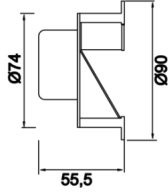

Teknik Çizim

Sipariş Kodu	Ürün Kodu	Güç (W)	Işık Akısı (LM)	CRI	CCT (K)	Optik	Ölçüler (mm)
	STD 009 005 002D 8030 10 99 DY 65 00	2	250	>80	4000	SM° Reflektör	Ø90x55,5