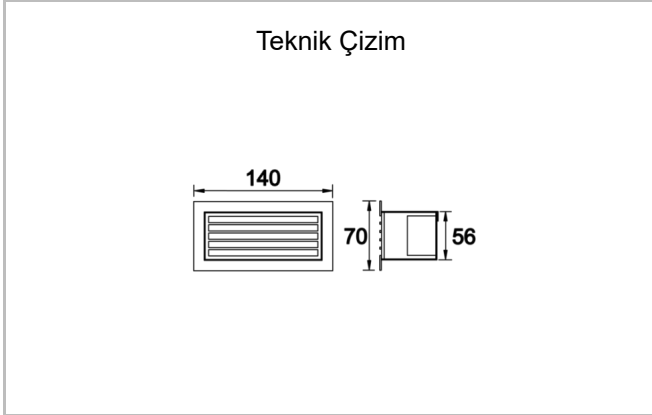

<b>Armatür Grubu</b>	Cephe & Peyzaj
<b>Armatür Rengi</b>	RAL 9005 - RAL 9006 - RAL 9010
<b>Gövde</b>	Alüminyum
<b>Optik</b>	Temperli Cam
<b>Işık Kaynağı</b>	LED
<b>Elektriksel Koruma Sınıfı</b>	CLASS II
<b>IP</b>	65
<b>IK</b>	09
<b>Çalışma Sıcaklığı</b>	-20°C / +40°C
<b>Işık Akısı</b>	540 lm
<b>Tüketim Gücü</b>	6 W
<b>Armatür Verimliliği</b>	920 lm/W
<b>Renksel Geri Verim (CRI)</b>	>80
<b>Işık Renk Sıcaklığı (CCT)</b>	2700K/3000K/4000K/6500K
<b>Renk Toleransı</b>	< 3 SDCM
<b>Driver Tipi</b>	On/Off
<b>Driver Markası</b>	Tridonic
<b>LED Markası</b>	Samsung
<b>Giriş Gerilimi / Frekans</b>	220-240 V AC 50/60 Hz
<b>Güç Faktörü</b>	>0.9
<b>Surge</b>	1kV
<b>THD (AKIM)</b>	>%20
<b>LED ömrü</b>	>70.000 saat
<b>Opsiyon</b>	On-Off / Dali / 1-10V

Sipariş Kodu	Ürün Kodu	Güç (W)	Işık Akısı (LM)	CRI	CCT (K)	Optik	Ölçüler (mm)
	STL 140 070 006S 8030 10 99 CA 65 00	6	540	>80	4000	SM° Reflektör	70x140x56
	STL 140 070 006S 8030 10 99 CA 65 00 L	6	540	>80	4000	SM° Reflektör	70x140x56