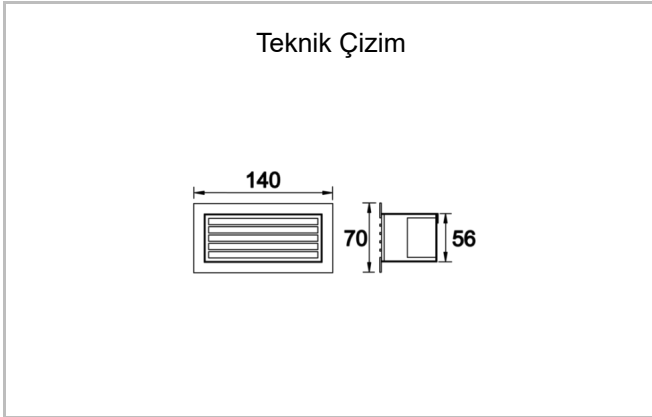

Armatür Grubu	Cephe & Peyzaj
Armatür Rengi	RAL 9005 - RAL 9006 - RAL 9010
Gövde	Alüminyum
Optik	Temperli Cam
Işık Kaynağı	LED
Elektriksel Koruma Sınıfı	CLASS II
IP	65
IK	09
Çalışma Sıcaklığı	-20°C / +40°C
Işık Akısı	540 lm
Tüketim Gücü	6 W
Armatür Verimliliği	920 lm/W
Renksel Geri Verim (CRI)	>80
Işık Renk Sıcaklığı (CCT)	2700K/3000K/4000K/6500K
Renk Toleransı	< 3 SDCM
Driver Tipi	On/Off
Driver Markası	Tridonic
LED Markası	Samsung
Giriş Gerilimi / Frekans	220-240 V AC 50/60 Hz
Güç Faktörü	>0.9
Surge	1kV
THD (AKIM)	>%20
LED ömrü	>70.000 saat
Opsiyon	On-Off / Dali / 1-10V

Sipariş Kodu	Ürün Kodu	Güç (W)	Işık Akısı (LM)	CRI	CCT (K)	Optik	Ölçüler (mm)
	STL 140 070 006S 8030 10 99 CA 65 00	6	540	>80	4000	SM° Reflektör	70x140x56
	STL 140 070 006S 8030 10 99 CA 65 00 L	6	540	>80	4000	SM° Reflektör	70x140x56