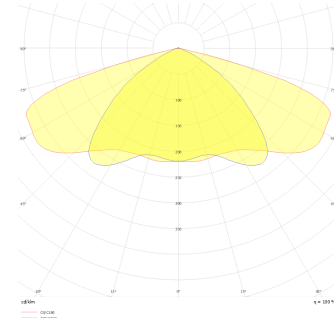

Armatür Grubu	Park & Bahçe
Montaj Tipi	Beton
Armatür Rengi	RAL 9006 - RAL 9005 - RAL 9010
Gövde	Alüminyum Ekstrüzyon
Optik	Reflektör
Işık Kaynağı	LED
Elektriksel Koruma Sınıfı	CLASS II
IP	66
IK	08
Çalışma Sıcaklığı	-20°C / +40°C
Işık Akısı	4200 lm / 7800 lm
Tüketim Gücü	30 W / 60 W
Armatür Verimliliği	140 lm/W
Renkset Geri Verim (CRI)	>80
Işık Renk Sıcaklığı (CCT)	2700K/3000K/4000K/6500K
Renk Toleransı	< 3 SDCM
Driver Tipi	On/Off
Driver Markası	Tridonic
LED Markası	Samsung
Giriş Gerilimi / Frekans	220-240 V AC 50/60 Hz
Güç Faktörü	>0.9
Surge	1kV
THD (AKIM)	>%20
LED ömrü	>70.000 saat
Opsiyon	On-Off / Dali / 1-10V

Teknik Çizim

Fotometrik Eğri

Sipariş Kodu	Ürün Kodu	Güç (W)	Işık Akısı (LM)	CRI	CCT (K)	Optik	Ölçüler (mm)
	TRİ 2000 2000 030M 8040 10 30 AS 66 00	30	4200	>80	4000	AS° Reflektör	2000
	TRİ 2000 2000 060M 8040 10 30 AS 66 00	60	7800	>80	4000	AS° Reflektör	2000