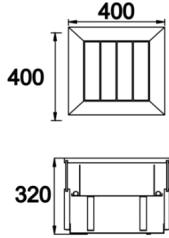

Teknik Çizim

Sipariş Kodu	Ürün Kodu	Güç (W)	Işık Akısı (LM)	CRI	CCT (K)	Optik	Ölçüler (mm)
74000063	TIG 040 032 015Y 8030 10 99 OP 65 00	15	620	>80	4000	360° Opal Difüzör	400x400x320