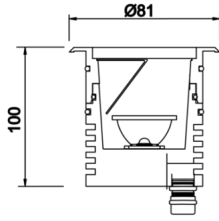

Runde

Zemine Gömme Cephe & Peyzaj Armatür

Armatür Grubu	Cephe & Peyzaj
Montaj Tipi	Zemine Gömme
Armatür Rengi	RAL 9005 - RAL 9006 - RAL 9010
Gövde	Alüminyum Gövde Paslanmaz Çelik Çerçeve Temperli Cam 36° Reflektör
Optik	LED
Işık Kaynağı	LED
Elektriksel Koruma Sınıfı	CLASS II
IP	65
IK	09
Çalışma Sıcaklığı	-20°C / +40°C
Işık Akısı	500 lm
Tüketim Gücü	4 W
Armatür Verimliliği	125 lm/W
Renksel Geri Verim (CRI)	>80
Işık Renk Sıcaklığı (CCT)	2700K/3000K/4000K/6500K
Renk Toleransı	< 3 SDCM
Driver Tipi	On/Off
Driver Markası	Tridonic
LED Markası	Samsung
Giriş Gerilimi / Frekans	220-240 V AC 50/60 Hz
Güç Faktörü	>0.9
Surge	1kV
THD (AKIM)	>%20
Opsiyon	On-Off / Dali / 1-10V

Teknik Çizim

Sipariş Kodu	Ürün Kodu	Güç (W)	Işık Akısı (LM)	CRI	CCT (K)	Optik	Ölçüler (mm)
	RND 008 007 004Z 8030 10 36 LN 65 00	4	500	>80	4000	36° Reflektör	Ø81x100