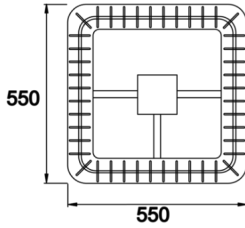

Armatür Grubu	Park & Bahçe
Montaj Tipi	Direğe Monte
Armatür Rengi	RAL 9005 - RAL 9006 - RAL 9010
Gövde	Alüminyum Ekstrüzyon □ □
Optik	Opal Difüzör
Işık Kaynağı	LED
Elektriksel Koruma Sınıfı	CLASS II
IP	66
IK	08
Çalışma Sıcaklığı	-20°C / +40°C
Işık Akısı	600 lm
Tüketim Gücü	60 W
Armatür Verimliliği	100 lm/W
Renkset Geri Verim (CRI)	>80
Işık Renk Sıcaklığı (CCT)	2700K/3000K/4000K/6500K
Renk Toleransı	< 3 SDCM
Driver Tipi	On/Off
Driver Markası	Tridonic
LED Markası	Samsung
Giriş Gerilimi / Frekans	220-240 V AC 50/60 Hz
Güç Faktörü	>0.9
Surge	1kV
THD (AKIM)	>%20
LED ömrü	>70.000 saat
Opsiyon	On-Off / Dali / 1-10V / Acil Durum Kittli

Teknik Çizim

Fotometrik Eğri

Sipariş Kodu	Ürün Kodu	Güç (W)	Işık Akısı (LM)	CRI	CCT (K)	Optik	Ölçüler (mm)
	ROT 055 055 060M 8040 10 99 OP 66 00	60	600	>80	4000	360° Opal Difüzör	550x550