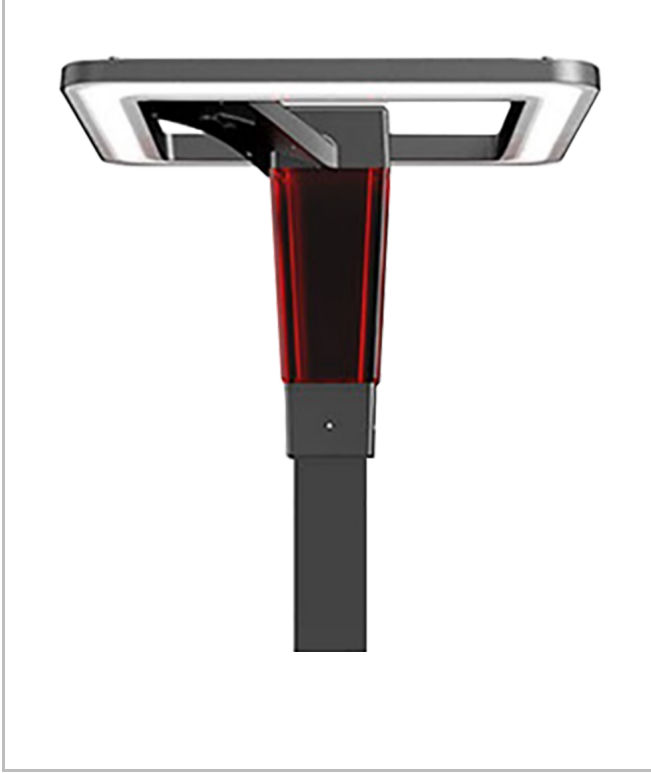

Rotundatus

Direğe Monte Park & Bahçe Armatür

Armatür Grubu	Park & Bahçe
Montaj Tipi	Direğe Monte
Armatür Rengi	RAL 9005 - RAL 9006 - RAL 9010
Gövde	Alüminyum Ekstrüzyon □ □
Optik	Opal Difüzör
Işık Kaynağı	LED
Elektriksel Koruma Sınıfı	CLASS II
IP	66
IK	08
Çalışma Sıcaklığı	-20°C / +40°C
Işık Akısı	600 lm
Tüketim Gücü	60 W
Armatür Verimliliği	100 lm/W
Renkset Geri Verim (CRI)	>80
Işık Renk Sıcaklığı (CCT)	2700K/3000K/4000K/6500K
Renk Toleransı	< 3 SDCM
Driver Tipi	On/Off
Driver Markası	Tridonic
LED Markası	Samsung
Giriş Gerilimi / Frekans	220-240 V AC 50/60 Hz
Güç Faktörü	>0.9
Surge	1kV
THD (AKIM)	>%20
LED ömrü	>70.000 saat
Opsiyon	On-Off / Dali / 1-10V / Acil Durum Kittli

Teknik Çizim

Fotometrik Eğri

Sipariş Kodu	Ürün Kodu	Güç (W)	Işık Akısı (LM)	CRI	CCT (K)	Optik	Ölçüler (mm)
	ROT 055 055 060M 8040 10 99 OP 66 00	60	600	>80	4000	360° Opal Difüzör	550x550

www.atelaydinlatma.com