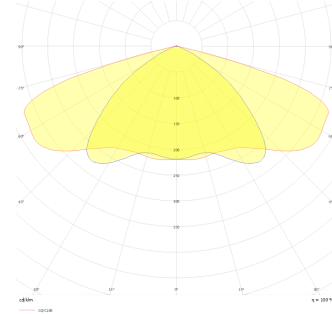

Rotundatus

Direğe Monte Park & Bahçe Armatür

Armatür Grubu	Park & Bahçe
Montaj Tipi	Direğe Monte
Armatür Rengi	RAL 9005 - RAL 9006 - RAL 9010
Gövde	Alüminyum Ekstrüzyon □ □
Optik	Opal Difüzör
Işık Kaynağı	LED
Elektriksel Koruma Sınıfı	CLASS II
IP	66
IK	08
Çalışma Sıcaklığı	-20°C / +40°C
Işık Akısı	600 lm
Tüketim Gücü	60 W
Armatür Verimliliği	100 lm/W
Renkset Geri Verim (CRI)	>80
Işık Renk Sıcaklığı (CCT)	2700K/3000K/4000K/6500K
Renk Toleransı	< 3 SDCM
Driver Tipi	On/Off
Driver Markası	Tridonic
LED Markası	Samsung
Giriş Gerilimi / Frekans	220-240 V AC 50/60 Hz
Güç Faktörü	>0.9
Surge	1kV
THD (AKIM)	>%20
LED ömrü	>70.000 saat
Opsiyon	On-Off / Dali / 1-10V / Acil Durum Kittli

Teknik Çizim

Fotometrik Eğri

Sipariş Kodu	Ürün Kodu	Güç (W)	Işık Akısı (LM)	CRI	CCT (K)	Optik	Ölçüler (mm)
	ROT 055 055 060M 8040 10 99 OP 66 00	60	600	>80	4000	360° Opal Difüzör	550x550

www.atelaydinlatma.com