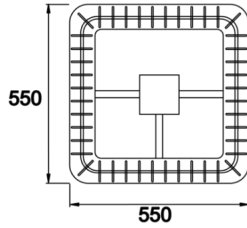

Rotundatus

Direğe Monte Park & Bahçe Armatür

Armatür Grubu	Park & Bahçe
Montaj Tipi	Direğe Monte
Armatür Rengi	RAL 9005 - RAL 9006 - RAL 9010
Gövde	Alüminyum Ekstrüzyon □ □
Optik	Opal Difüzör
Işık Kaynağı	LED
Elektriksel Koruma Sınıfı	CLASS II
IP	66
IK	08
Çalışma Sıcaklığı	-20°C / +40°C
Işık Akısı	600 lm
Tüketim Gücü	60 W
Armatür Verimliliği	100 lm/W
Renkset Geri Verim (CRI)	>80
Işık Renk Sıcaklığı (CCT)	2700K/3000K/4000K/6500K
Renk Toleransı	< 3 SDCM
Driver Tipi	On/Off
Driver Markası	Tridonic
LED Markası	Samsung
Giriş Gerilimi / Frekans	220-240 V AC 50/60 Hz
Güç Faktörü	>0.9
Surge	1kV
THD (AKIM)	>%20
LED ömrü	>70.000 saat
Opsiyon	On-Off / Dali / 1-10V / Acil Durum Kittli

Teknik Çizim

Fotometrik Eğri

Sipariş Kodu	Ürün Kodu	Güç (W)	Işık Akısı (LM)	CRI	CCT (K)	Optik	Ölçüler (mm)
	ROT 055 055 060M 8040 10 99 OP 66 00	60	600	>80	4000	360° Opal Difüzör	550x550

www.atelaydinlatma.com