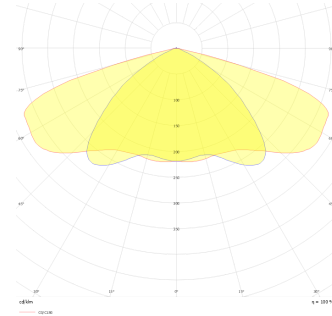

Armatür Grubu	Park & Bahçe
Montaj Tipi	Direğe Monte
Armatür Rengi	RAL 9005 - RAL 9006 - RAL 9010
Gövde	Alüminyum Ekstrüzyon □ □
Optik	Opal Difüzör
Işık Kaynağı	LED
Elektriksel Koruma Sınıfı	CLASS II
IP	66
IK	08
Çalışma Sıcaklığı	-20°C / +40°C
Işık Akısı	600 lm
Tüketim Gücü	60 W
Armatür Verimliliği	100 lm/W
Renkset Geri Verim (CRI)	>80
Işık Renk Sıcaklığı (CCT)	2700K/3000K/4000K/6500K
Renk Toleransı	< 3 SDCM
Driver Tipi	On/Off
Driver Markası	Tridonic
LED Markası	Samsung
Giriş Gerilimi / Frekans	220-240 V AC 50/60 Hz
Güç Faktörü	>0.9
Surge	1kV
THD (AKIM)	>%20
LED ömrü	>70.000 saat
Opsiyon	On-Off / Dali / 1-10V / Acil Durum Kittli

Teknik Çizim

Fotometrik Eğri

Sipariş Kodu	Ürün Kodu	Güç (W)	Işık Akısı (LM)	CRI	CCT (K)	Optik	Ölçüler (mm)
	ROT 055 055 060M 8040 10 99 OP 66 00	60	600	>80	4000	360° Opal Difüzör	550x550