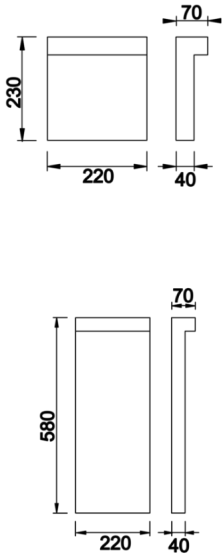

Armatür Grubu	Park & Bahçe
Montaj Tipi	Beton
Armatür Rengi	RAL 9006 - RAL 9005 - RAL 9010
Gövde	Dkp Sac & Ahşap
Optik	Opal Difüzör
Işık Kaynağı	LED
Elektriksel Koruma Sınıfı	CLASS II
IP	65
IK	09
Çalışma Sıcaklığı	-20°C / +40°C
Işık Akısı	720 lm
Tüketim Gücü	7 W
Armatür Verimliliği	103 lm/W
Renkset Geri Verim (CRI)	>80
Işık Renk Sıcaklığı (CCT)	2700K/3000K/4000K/6500K
Renk Toleransı	< 3 SDCM
Driver Tipi	On/Off
Driver Markası	Tridonic
LED Markası	Samsung
Giriş Gerilimi / Frekans	220-240 V AC 50/60 Hz
Güç Faktörü	>0.9
Surge	1kV
THD (AKIM)	>%20
LED ömrü	>70.000 saat
Opsiyon	On-Off / Dali / 1-10V

Teknik Çizim

Sipariř Kodu	Ürün Kodu	Güç (W)	Iřık Akısı (LM)	CRI	CCT (K)	Optik	Ölçüler (mm)
	LAT 022 023 007Y 8030 10 99 OP 65 00	7	720	>80	4000	120° Opal Difüzör	230x220x70
74000027□	LAT 022 058 007Y 8030 10 99 OP 65 00	7	720	>80	4000	120° Opal Difüzör	580x220x70