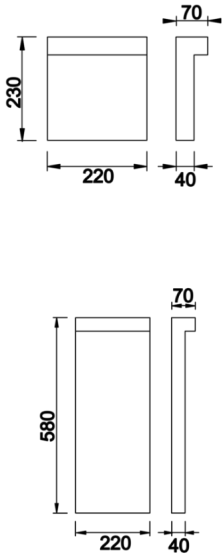

<b>Armatür Grubu</b>	Park & Bahçe
<b>Montaj Tipi</b>	Beton
<b>Armatür Rengi</b>	RAL 9006 - RAL 9005 - RAL 9010
<b>Gövde</b>	Dkp Sac & Ahşap
<b>Optik</b>	Opal Difüzör
<b>Işık Kaynağı</b>	LED
<b>Elektriksel Koruma Sınıfı</b>	CLASS II
<b>IP</b>	65
<b>IK</b>	09
<b>Çalışma Sıcaklığı</b>	-20°C / +40°C
<b>Işık Akısı</b>	720 lm
<b>Tüketim Gücü</b>	7 W
<b>Armatür Verimliliği</b>	103 lm/W
<b>Renkset Geri Verim (CRI)</b>	>80
<b>Işık Renk Sıcaklığı (CCT)</b>	2700K/3000K/4000K/6500K
<b>Renk Toleransı</b>	< 3 SDCM
<b>Driver Tipi</b>	On/Off
<b>Driver Markası</b>	Tridonic
<b>LED Markası</b>	Samsung
<b>Giriş Gerilimi / Frekans</b>	220-240 V AC 50/60 Hz
<b>Güç Faktörü</b>	>0.9
<b>Surge</b>	1kV
<b>THD (AKIM)</b>	>%20
<b>LED ömrü</b>	>70.000 saat
<b>Opsiyon</b>	On-Off / Dali / 1-10V

Teknik Çizim

Sipariř Kodu	Ürün Kodu	Güç (W)	Iřık Akısı (LM)	CRI	CCT (K)	Optik	Ölçüler (mm)
	LAT 022 023 007Y 8030 10 99 OP 65 00	7	720	>80	4000	120° Opal Difüzör	230x220x70
74000027□	LAT 022 058 007Y 8030 10 99 OP 65 00	7	720	>80	4000	120° Opal Difüzör	580x220x70