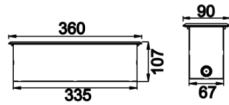

Armatür Grubu	Cephe & Peyzaj
Montaj Tipi	Zemine Gömme
Armatür Rengi	RAL 9005 - RAL 9006 - RAL 9010
Gövde	Alüminyum Gövde Paslanmaz Çelik Çerçeve Temperli Cam
Optik	15° 40° 90° Lens
Işık Kaynağı	LED
Elektriksel Koruma Sınıfı	CLASS II
IP	67
IK	09
Çalışma Sıcaklığı	-20°C / +40°C
Işık Akısı	1380 lm
Tüketim Gücü	12 W
Armatür Verimliliği	115 lm/W
Renksel Geri Verim (CRI)	>80
Işık Renk Sıcaklığı (CCT)	2700K/3000K/4000K/6500K
Renk Toleransı	< 3 SDCM
Driver Tipi	On/Off
Driver Markası	Tridonic
LED Markası	Samsung
Giriş Gerilimi / Frekans	220-240 V AC 50/60 Hz
Güç Faktörü	>0.9
Surge	1kV
THD (AKIM)	>%20
LED ömrü	>70.000 saat
Opsiyon	On-Off / Dali / 1-10V

Teknik Çizim

Sipariş Kodu	Ürün Kodu	Güç (W)	Işık Akısı (LM)	CRI	CCT (K)	Optik	Ölçüler (mm)
72000003	PLN 009 036 012Z 8030 10 15 LN 67 00	12	1380	>80	4000	15° Lens	360x90x107
72000015□	PLN 009 036 012Z 8030 10 40 LN 67 00	12	1380	>80	4000	40° Lens	360x90x107
72000021□	PLN 009 036 012Z 8030 10 90 LN 67 00	12	1380	>80	4000	90° Lens	360x90x107