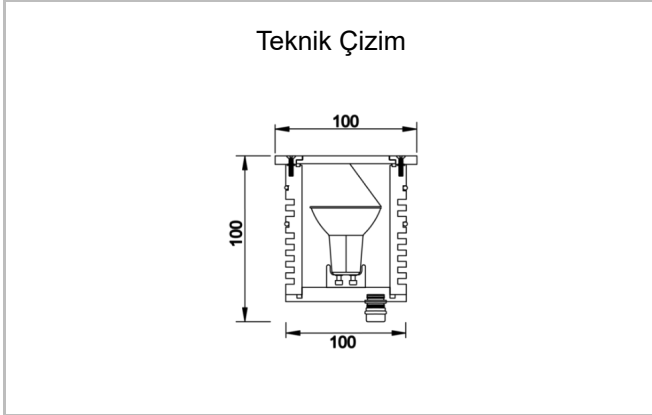

Armatür Grubu	Cephe & Peyzaj
Montaj Tipi	Zemine Gömme
Armatür Rengi	RAL 9005 - RAL 9006 - RAL 9010
Gövde	Alüminyum Gövde Paslanmaz Çelik Çerçeve Temperli Cam
Optik	GU10 Led Ampul & 36° Reflektör
Işık Kaynağı	LED
Elektriksel Koruma Sınıfı	CLASS II
IP	65
IK	09
Çalışma Sıcaklığı	-20°C / +40°C
Işık Akısı	5 W
Tüketim Gücü	>80
Renkset Geri Verim (CRI)	2700K/3000K/4000K/6500K
Işık Renk Sıcaklığı (CCT)	< 3 SDCM
Renk Toleransı	On/Off
Driver Tipi	Tridonic
Driver Markası	Samsung
LED Markası	220-240 V AC 50/60 Hz
Giriş Gerilimi / Frekans	>0.9
Güç Faktörü	1kV
Surge	>%20
THD (AKIM)	On-Off / Dali / 1-10V
Opsiyon	

Sipariş Kodu	Ürün Kodu	Güç (W)	Işık Akısı (LM)	CRI	CCT (K)	Optik	Ölçüler (mm)
72000039	PLA 010 010 005Z 8030 10 36 AP 65 00	5	>80	4000	36° Reflektör	Ø100x100	