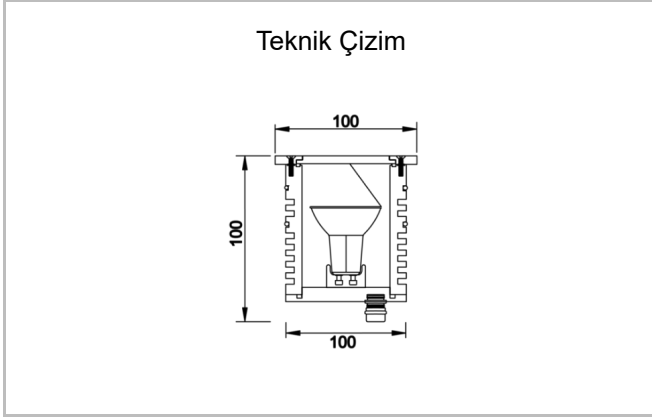

Armatür Grubu	Cephe & Peyzaj
Montaj Tipi	Zemine Gömme
Armatür Rengi	RAL 9005 - RAL 9006 - RAL 9010
Gövde	Alüminyum Gövde Paslanmaz Çelik Çerçeve Temperli Cam
Optik	GU10 Led Ampul & 36° Reflektör
Işık Kaynağı	LED
Elektriksel Koruma Sınıfı	CLASS II
IP	65
IK	09
Çalışma Sıcaklığı	-20°C / +40°C
Işık Akısı	5 W
Tüketim Gücü	>80
Renkset Geri Verim (CRI)	2700K/3000K/4000K/6500K
Işık Renk Sıcaklığı (CCT)	< 3 SDCM
Renk Toleransı	On/Off
Driver Tipi	Tridonic
Driver Markası	Samsung
LED Markası	220-240 V AC 50/60 Hz
Giriş Gerilimi / Frekans	>0.9
Güç Faktörü	1kV
Surge	>%20
THD (AKIM)	On-Off / Dali / 1-10V
Opsiyon	

Sipariş Kodu	Ürün Kodu	Güç (W)	Işık Akısı (LM)	CRI	CCT (K)	Optik	Ölçüler (mm)
72000039	PLA 010 010 005Z 8030 10 36 AP 65 00	5	>80	4000	36° Reflektör	Ø100x100	