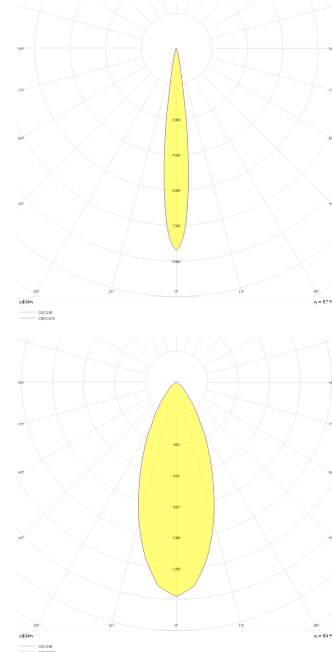

Armatür Grubu	Park & Bahçe
Montaj Tipi	Direğe Monte
Armatür Rengi	RAL 9006 - RAL 9005 - RAL 9010
Gövde	Alüminyum Ekstrüzyon
Optik	12° 40° 90° Reflektör
Işık Kaynağı	LED
Elektriksel Koruma Sınıfı	CLASS II
IP	66
IK	08
Çalışma Sıcaklığı	-20°C / +40°C
Işık Akısı	900 lm
Tüketim Gücü	10 W
Armatür Verimliliği	90 lm/W
Renkset Geri Verim (CRI)	>80
Işık Renk Sıcaklığı (CCT)	2700K/3000K/4000K/6500K
Renk Toleransı	< 3 SDCM
Driver Tipi	On/Off
Driver Markası	Tridonic
LED Markası	Samsung
Giriş Gerilimi / Frekans	220-240 V AC 50/60 Hz
Güç Faktörü	>0.9
Surge	1kV
THD (AKIM)	>%20
LED ömrü	>70.000 saat
Opsiyon	On-Off / Dali / 1-10V

Teknik Çizim

Fotometrik Eğri

Teknik izim

Sipariř Kodu	rn Kodu	G (W)	Iřık Akısı (LM)	CRI	CCT (K)	Optik	ller (mm)
	OGN 010 010 010M 8040 10 12 LN 20 00	10	900	>80	4000	12° Reflektr	Ø100
	OGN 010 010 010M 8040 10 40 LN 20 00	10	900	>80	4000	40° Reflektr	Ø100
	OGN 010 010 010M 8040 10 90 LN 20 00	10	900	>80	4000	90° Reflektr	Ø100