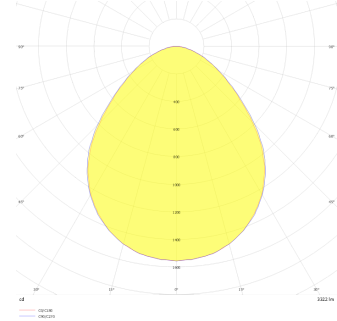

Armatür Grubu	Park & Bahçe
Montaj Tipi	Direğe Monte
Armatür Rengi	RAL 9006 - RAL 9005 - RAL 9010
Gövde	Alüminyum Ekstrüzyon
Optik	12° 40° 90° Reflektör
Işık Kaynağı	LED
Elektriksel Koruma Sınıfı	CLASS II
IP	66
IK	08
Çalışma Sıcaklığı	-20°C / +40°C
Işık Akısı	900 lm
Tüketim Gücü	10 W
Armatür Verimliliği	90 lm/W
Renkset Geri Verim (CRI)	>80
Işık Renk Sıcaklığı (CCT)	2700K/3000K/4000K/6500K
Renk Toleransı	< 3 SDCM
Driver Tipi	On/Off
Driver Markası	Tridonic
LED Markası	Samsung
Giriş Gerilimi / Frekans	220-240 V AC 50/60 Hz
Güç Faktörü	>0.9
Surge	1kV
THD (AKIM)	>%20
LED ömrü	>70.000 saat
Opsiyon	On-Off / Dali / 1-10V

Teknik Çizim

Fotometrik Eğri

Teknik izim

Sipariř Kodu	rn Kodu	G (W)	Iřık Akısı (LM)	CRI	CCT (K)	Optik	ller (mm)
	OGN 010 010 010M 8040 10 12 LN 20 00	10	900	>80	4000	12° Reflektr	Ø100
	OGN 010 010 010M 8040 10 40 LN 20 00	10	900	>80	4000	40° Reflektr	Ø100
	OGN 010 010 010M 8040 10 90 LN 20 00	10	900	>80	4000	90° Reflektr	Ø100