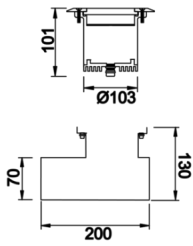

<b>Armatür Grubu</b>	Cephe & Peyzaj
<b>Montaj Tipi</b>	Zemine Gömme
<b>Armatür Rengi</b>	RAL 9005 - RAL 9006 - RAL 9010
<b>Gövde</b>	Alüminyum Gövde Paslanmaz Çelik Çerçeve Temperli Cam□□□
<b>Optik</b>	15° 40° 90° Lens
<b>Işık Kaynağı</b>	LED
<b>Elektriksel Koruma Sınıfı</b>	CLASS II
<b>IP</b>	65
<b>IK</b>	09
<b>Çalışma Sıcaklığı</b>	-20°C / +40°C
<b>Işık Akısı</b>	1080 lm / 1440 lm / 720 lm
<b>Tüketim Gücü</b>	12 W / 6 W / 9 W
<b>Armatür Verimliliği</b>	120 lm/W
<b>Renk Geri Verim (CRI)</b>	>80
<b>Işık Renk Sıcaklığı (CCT)</b>	2700K/3000K/4000K/6500K
<b>Renk Toleransı</b>	< 3 SDCM
<b>Driver Tipi</b>	On/Off
<b>Driver Markası</b>	Tridonic
<b>LED Markası</b>	Samsung
<b>Giriş Gerilimi / Frekans</b>	220-240 V AC 50/60 Hz
<b>Güç Faktörü</b>	>0.9
<b>Surge</b>	1kV
<b>THD (AKIM)</b>	>%20
<b>LED ömrü</b>	>70.000 saat
<b>Opsiyon</b>	On-Off / Dali / 1-10V / Acil Durum Kitli

Teknik Çizim

Sipariş Kodu	Ürün Kodu	Güç (W)	Işık Akısı (LM)	CRI	CCT (K)	Optik	Ölçüler (mm)
72000083□	OCU 013 010 006Z 8030 10 15 LN 65 00	6	720	>80	4000	15° Lens	Ø65x101
72000095	OCU 013 010 006Z 8030 10 40 LN 65 00	6	720	>80	4000	40° Lensli	Ø119
	OCU 013 010 006Z 8030 10 90 LN 65 00	6	720	>80	4000	90° Lensli	Ø119
72000107□	OCU 016 010 009Z 8030 10 15 LN 65 00	9	1080	>80	4000	15° Lensli	Ø103x101
72000119	OCU 016 010 009Z 8030 10 40 LN 65 00	9	1080	>80	4000	40° Lensli	Ø103x101
72000125□	OCU 016 010 009Z 8030 10 90 LN 65 00	9	1080	>80	4000	90° Lensli	Ø103x101
	OCU 016 010 012Z 8030 10 15 LN 65 00	12	1440	>80	4000	15° Lensli	Ø103x101
72000143□	OCU 016 010 012Z 8030 10 40 LN 65 00	12	1440	>80	4000	40° Lensli	Ø103x101
72000149□	OCU 016 010 012Z 8030 10 90 LN 65 00	12	1440	>80	4000	90° Lensli	Ø103x101