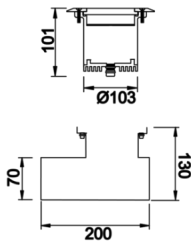

Teknik Çizim

Sipariş Kodu	Ürün Kodu	Güç (W)	Işık Akısı (LM)	CRI	CCT (K)	Optik	Ölçüler (mm)
72000083□	OCU 013 010 006Z 8030 10 15 LN 65 00	6	720	>80	4000	15° Lens	Ø65x101
72000095	OCU 013 010 006Z 8030 10 40 LN 65 00	6	720	>80	4000	40° Lensli	Ø119
	OCU 013 010 006Z 8030 10 90 LN 65 00	6	720	>80	4000	90° Lensli	Ø119
72000107□	OCU 016 010 009Z 8030 10 15 LN 65 00	9	1080	>80	4000	15° Lensli	Ø103x101
72000119	OCU 016 010 009Z 8030 10 40 LN 65 00	9	1080	>80	4000	40° Lensli	Ø103x101
72000125□	OCU 016 010 009Z 8030 10 90 LN 65 00	9	1080	>80	4000	90° Lensli	Ø103x101
	OCU 016 010 012Z 8030 10 15 LN 65 00	12	1440	>80	4000	15° Lensli	Ø103x101
72000143□	OCU 016 010 012Z 8030 10 40 LN 65 00	12	1440	>80	4000	40° Lensli	Ø103x101
72000149□	OCU 016 010 012Z 8030 10 90 LN 65 00	12	1440	>80	4000	90° Lensli	Ø103x101