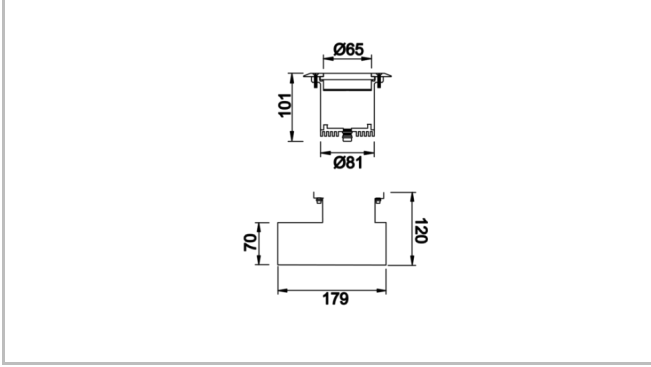

<b>Armatür Grubu</b>	Cephe & Peyzaj
<b>Montaj Tipi</b>	Zemine Gömme
<b>Armatür Rengi</b>	RAL 9005 - RAL 9006 - RAL 9010
<b>Gövde</b>	Alüminyum Gövde Paslanmaz Çelik Çerçeve Temperli Cam□□□
<b>Optik</b>	15° 40° 90° Lens
<b>Işık Kaynağı</b>	LED
<b>Elektriksel Koruma Sınıfı</b>	CLASS II
<b>IP</b>	65
<b>IK</b>	09
<b>Çalışma Sıcaklığı</b>	-20°C / +40°C
<b>Işık Akısı</b>	1080 lm / 1440 lm / 720 lm
<b>Tüketim Gücü</b>	12 W / 6 W / 9 W
<b>Armatür Verimliliği</b>	120 lm/W
<b>Renk Geri Verim (CRI)</b>	>80
<b>Işık Renk Sıcaklığı (CCT)</b>	2700K/3000K/4000K/6500K
<b>Renk Toleransı</b>	< 3 SDCM
<b>Driver Tipi</b>	On/Off
<b>Driver Markası</b>	Tridonic
<b>LED Markası</b>	Samsung
<b>Giriş Gerilimi / Frekans</b>	220-240 V AC 50/60 Hz
<b>Güç Faktörü</b>	>0.9
<b>Surge</b>	1kV
<b>THD (AKIM)</b>	>%20
<b>LED ömrü</b>	>70.000 saat
<b>Opsiyon</b>	On-Off / Dali / 1-10V / Acil Durum Kitli

Teknik Çizim

Sipariş Kodu	Ürün Kodu	Güç (W)	Işık Akısı (LM)	CRI	CCT (K)	Optik	Ölçüler (mm)
72000083□	OCU 013 010 006Z 8030 10 15 LN 65 00	6	720	>80	4000	15° Lens	Ø65x101
72000095	OCU 013 010 006Z 8030 10 40 LN 65 00	6	720	>80	4000	40° Lensli	Ø119
	OCU 013 010 006Z 8030 10 90 LN 65 00	6	720	>80	4000	90° Lensli	Ø119
72000107□	OCU 016 010 009Z 8030 10 15 LN 65 00	9	1080	>80	4000	15° Lensli	Ø103x101
72000119	OCU 016 010 009Z 8030 10 40 LN 65 00	9	1080	>80	4000	40° Lensli	Ø103x101
72000125□	OCU 016 010 009Z 8030 10 90 LN 65 00	9	1080	>80	4000	90° Lensli	Ø103x101
	OCU 016 010 012Z 8030 10 15 LN 65 00	12	1440	>80	4000	15° Lensli	Ø103x101
72000143□	OCU 016 010 012Z 8030 10 40 LN 65 00	12	1440	>80	4000	40° Lensli	Ø103x101
72000149□	OCU 016 010 012Z 8030 10 90 LN 65 00	12	1440	>80	4000	90° Lensli	Ø103x101