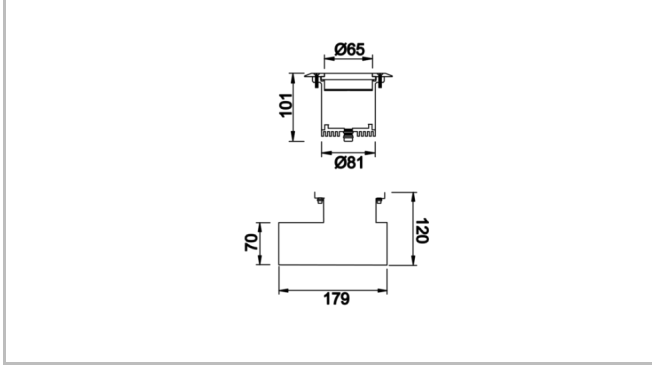

<b>Armatür Grubu</b>	Cephe & Peyzaj
<b>Montaj Tipi</b>	Zemine Gömme
<b>Armatür Rengi</b>	RAL 9005 - RAL 9006 - RAL 9010
<b>Gövde</b>	Alüminyum Gövde Paslanmaz Çelik Çerçeve Temperli Cam□□□
<b>Optik</b>	15° 40° 90° Lens
<b>Işık Kaynağı</b>	LED
<b>Elektriksel Koruma Sınıfı</b>	CLASS II
<b>IP</b>	65
<b>IK</b>	09
<b>Çalışma Sıcaklığı</b>	-20°C / +40°C
<b>Işık Akısı</b>	1080 lm / 1440 lm / 720 lm
<b>Tüketim Gücü</b>	12 W / 6 W / 9 W
<b>Armatür Verimliliği</b>	120 lm/W
<b>Renksel Geri Verim (CRI)</b>	>80
<b>Işık Renk Sıcaklığı (CCT)</b>	2700K/3000K/4000K/6500K
<b>Renk Toleransı</b>	< 3 SDCM
<b>Driver Tipi</b>	On/Off
<b>Driver Markası</b>	Tridonic
<b>LED Markası</b>	Samsung
<b>Giriş Gerilimi / Frekans</b>	220-240 V AC 50/60 Hz
<b>Güç Faktörü</b>	>0.9
<b>Surge</b>	1kV
<b>THD (AKIM)</b>	>%20
<b>LED ömrü</b>	>70.000 saat
<b>Opsiyon</b>	On-Off / Dali / 1-10V / Acil Durum Kitli

Teknik Çizim

Sipariş Kodu	Ürün Kodu	Güç (W)	Işık Akısı (LM)	CRI	CCT (K)	Optik	Ölçüler (mm)
72000083□	OCU 013 010 006Z 8030 10 15 LN 65 00	6	720	>80	4000	15° Lens	Ø65x101
72000095	OCU 013 010 006Z 8030 10 40 LN 65 00	6	720	>80	4000	40° Lensli	Ø119
	OCU 013 010 006Z 8030 10 90 LN 65 00	6	720	>80	4000	90° Lensli	Ø119
72000107□	OCU 016 010 009Z 8030 10 15 LN 65 00	9	1080	>80	4000	15° Lensli	Ø103x101
72000119	OCU 016 010 009Z 8030 10 40 LN 65 00	9	1080	>80	4000	40° Lensli	Ø103x101
72000125□	OCU 016 010 009Z 8030 10 90 LN 65 00	9	1080	>80	4000	90° Lensli	Ø103x101
	OCU 016 010 012Z 8030 10 15 LN 65 00	12	1440	>80	4000	15° Lensli	Ø103x101
72000143□	OCU 016 010 012Z 8030 10 40 LN 65 00	12	1440	>80	4000	40° Lensli	Ø103x101
72000149□	OCU 016 010 012Z 8030 10 90 LN 65 00	12	1440	>80	4000	90° Lensli	Ø103x101