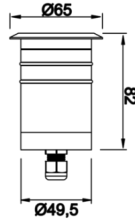

| | |
|----------------------------------|--|
| Armatür Grubu | Cephe & Peyzaj |
| Montaj Tipi | Zemine Gömme |
| Armatür Rengi | RAL 9006 - RAL 9005 - RAL 9010 |
| Gövde | Alüminyum Gövde Paslanmaz Çelik Çerçeve Temperli Cam |
| Optik | 10° 25° 35° Reflektör |
| Işık Kaynağı | LED |
| Elektriksel Koruma Sınıfı | CLASS II |
| IP | 65 |
| IK | 09 |
| Çalışma Sıcaklığı | -20°C / +40°C |
| Işık Akısı | 500 lm |
| Tüketim Gücü | 4 W |
| Armatür Verimliliği | 125 lm/W |
| Renksel Geri Verim (CRI) | >80 |
| Işık Renk Sıcaklığı (CCT) | 2700K/3000K/4000K/6500K |
| Renk Toleransı | < 3 SDCM |
| Driver Tipi | On/Off |
| Driver Markası | Tridonic |
| LED Markası | Samsung |
| Giriş Gerilimi / Frekans | 220-240 V AC 50/60 Hz |
| Güç Faktörü | >0.9 |
| Surge | 1kV |
| THD (AKIM) | >%20 |
| LED ömrü | >70.000 saat |
| Opsiyon | On-Off / Dali / 1-10V / Acil Durum Kiti |

Teknik Çizim

| Sipariş Kodu | Ürün Kodu | Güç (W) | Işık Akısı (LM) | CRI | CCT (K) | Optik | Ölçüler (mm) |
|--------------|--------------------------------------|---------|-----------------|-----|---------|---------------|--------------|
| 72000047□ | LRM 006 008 004Z 8030 10 10 LN 65 00 | 4 | 500 | >80 | 4000 | 10° Reflektör | Ø65x82 |
| 72000178 | LRM 006 008 004Z 8030 10 25 LN 65 SN | 4 | 500 | >80 | 4000 | 25° Reflektör | Ø65x82 |
| 72000053□ | LRM 006 008 004Z 8030 10 35 LN 65 00 | 4 | 500 | >80 | 4000 | 35° Reflektör | Ø65x82 |