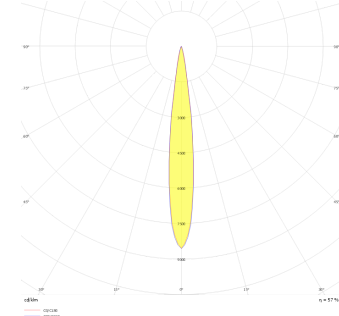

Teknik Çizim

Fotometrik Eğri

www.atelaydinlatma.com

Eye S-M

Kazık ve Zemin Cephe & Peyzaj Armatür

Teknik Çizim

Sipariş Kodu	Ürün Kodu	Güç (W)	Işık Akısı (LM)	CRI	CCT (K)	Optik	Ölçüler (mm)
71000003	EYE 004 009 002K 8030 10 10 LN 65 00	2	160	>80	4000	10° Lens	Ø45x99
71000123	EYE 004 009 002K 8030 10 25 LN 65 00	2	160	>80	4000	25° Lens	Ø45x99
	EYE 004 009 002K 8030 10 36 LN 65 00	2	160	>80	4000	36° Lens	Ø45x99
	EYE 005 013 004K 8030 10 10 LN 65 00	4	320	>80	4000	10° Lens	Ø55x99
71000120	EYE 005 013 004K 8030 10 25 LN 65 00	4	320	>80	4000	25° Lens	Ø55x99
71000101	EYE 005 013 004K 8030 10 36 LN 65 00	4	320	>80	4000	36° Lens	Ø55x99