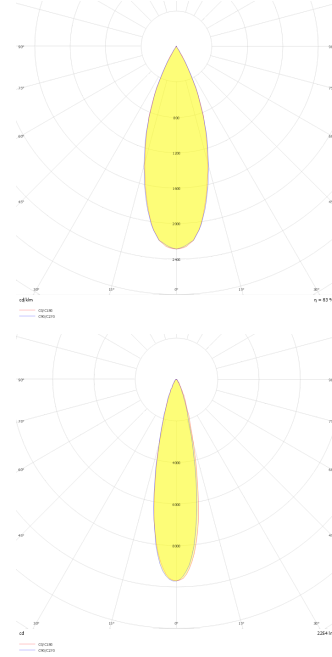

Eye S-M

Kazık ve Zemin Cephe & Peyzaj Armatür

| | |
|----------------------------------|---|
| Armatür Grubu | Cephe & Peyzaj |
| Montaj Tipi | Kazık ve Zemin |
| Armatür Rengi | RAL 9006 - RAL 9005 - RAL 9010 |
| Gövde | Alüminyum Enjeksiyon □ |
| Optik | 10° 25° 36° Lens |
| Işık Kaynağı | LED |
| Elektriksel Koruma Sınıfı | CLASS I |
| IP | 65 |
| IK | 02 |
| Çalışma Sıcaklığı | -20°C / +40°C |
| Işık Akısı | 160 lm / 320 lm |
| Tüketim Gücü | 2 W / 4 W |
| Armatür Verimliliği | 80 lm/W |
| Renkset Geri Verim (CRI) | >80 |
| Işık Renk Sıcaklığı (CCT) | 2700K/3000K/4000K/6500K |
| Renk Toleransı | < 3 SDCM |
| Driver Tipi | On/Off |
| Driver Markası | Tridonic |
| LED Markası | Samsung |
| Giriş Gerilimi / Frekans | 220-240 V AC 50/60 Hz |
| Güç Faktörü | >0.9 |
| Surge | 1kV |
| THD (AKIM) | >%20 |
| LED ömrü | >70.000 saat |
| Opsiyon | On-Off / Dali / 1-10V / Acil Durum Kiti |

Teknik Çizim

Fotometrik Eğri

www.atelaydinlatma.com

Teknik Çizim

| Sipariş Kodu | Ürün Kodu | Güç (W) | Işık Akısı (LM) | CRI | CCT (K) | Optik | Ölçüler (mm) |
|--------------|--------------------------------------|---------|-----------------|-----|---------|----------|--------------|
| 71000003 | EYE 004 009 002K 8030 10 10 LN 65 00 | 2 | 160 | >80 | 4000 | 10° Lens | Ø45x99 |
| 71000123 | EYE 004 009 002K 8030 10 25 LN 65 00 | 2 | 160 | >80 | 4000 | 25° Lens | Ø45x99 |
| | EYE 004 009 002K 8030 10 36 LN 65 00 | 2 | 160 | >80 | 4000 | 36° Lens | Ø45x99 |
| | EYE 005 013 004K 8030 10 10 LN 65 00 | 4 | 320 | >80 | 4000 | 10° Lens | Ø55x99 |
| 71000120 | EYE 005 013 004K 8030 10 25 LN 65 00 | 4 | 320 | >80 | 4000 | 25° Lens | Ø55x99 |
| 71000101 | EYE 005 013 004K 8030 10 36 LN 65 00 | 4 | 320 | >80 | 4000 | 36° Lens | Ø55x99 |