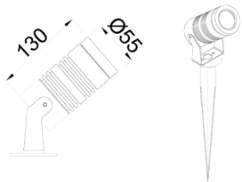

Eye S-M

Kazık ve Zemin Cephe & Peyzaj Armatür

| | |
|----------------------------------|---|
| Armatür Grubu | Cephe & Peyzaj |
| Montaj Tipi | Kazık ve Zemin |
| Armatür Rengi | RAL 9006 - RAL 9005 - RAL 9010 |
| Gövde | Alüminyum Enjeksiyon □ |
| Optik | 10° 25° 36° Lens |
| Işık Kaynağı | LED |
| Elektriksel Koruma Sınıfı | CLASS I |
| IP | 65 |
| IK | 02 |
| Çalışma Sıcaklığı | -20°C / +40°C |
| Işık Akısı | 160 lm / 320 lm |
| Tüketim Gücü | 2 W / 4 W |
| Armatür Verimliliği | 80 lm/W |
| Renkset Geri Verim (CRI) | >80 |
| Işık Renk Sıcaklığı (CCT) | 2700K/3000K/4000K/6500K |
| Renk Toleransı | < 3 SDCM |
| Driver Tipi | On/Off |
| Driver Markası | Tridonic |
| LED Markası | Samsung |
| Giriş Gerilimi / Frekans | 220-240 V AC 50/60 Hz |
| Güç Faktörü | >0.9 |
| Surge | 1kV |
| THD (AKIM) | >%20 |
| LED ömrü | >70.000 saat |
| Opsiyon | On-Off / Dali / 1-10V / Acil Durum Kiti |

Teknik Çizim

Fotometrik Eğri

www.atelaydinlatma.com

Teknik Çizim

| Sipariş Kodu | Ürün Kodu | Güç (W) | Işık Akısı (LM) | CRI | CCT (K) | Optik | Ölçüler (mm) |
|--------------|--------------------------------------|---------|-----------------|-----|---------|----------|--------------|
| 71000003 | EYE 004 009 002K 8030 10 10 LN 65 00 | 2 | 160 | >80 | 4000 | 10° Lens | Ø45x99 |
| 71000123 | EYE 004 009 002K 8030 10 25 LN 65 00 | 2 | 160 | >80 | 4000 | 25° Lens | Ø45x99 |
| | EYE 004 009 002K 8030 10 36 LN 65 00 | 2 | 160 | >80 | 4000 | 36° Lens | Ø45x99 |
| | EYE 005 013 004K 8030 10 10 LN 65 00 | 4 | 320 | >80 | 4000 | 10° Lens | Ø55x99 |
| 71000120 | EYE 005 013 004K 8030 10 25 LN 65 00 | 4 | 320 | >80 | 4000 | 25° Lens | Ø55x99 |
| 71000101 | EYE 005 013 004K 8030 10 36 LN 65 00 | 4 | 320 | >80 | 4000 | 36° Lens | Ø55x99 |