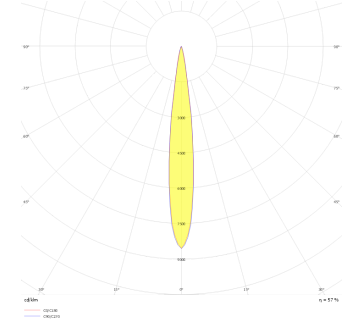

Teknik Çizim

Fotometrik Eğri

www.atelaydinlatma.com

Teknik Çizim

| Sipariş Kodu | Ürün Kodu | Güç (W) | Işık Akısı (LM) | CRI | CCT (K) | Optik | Ölçüler (mm) |
|--------------|--------------------------------------|---------|-----------------|-----|---------|----------|--------------|
| 71000003 | EYE 004 009 002K 8030 10 10 LN 65 00 | 2 | 160 | >80 | 4000 | 10° Lens | Ø45x99 |
| 71000123 | EYE 004 009 002K 8030 10 25 LN 65 00 | 2 | 160 | >80 | 4000 | 25° Lens | Ø45x99 |
| | EYE 004 009 002K 8030 10 36 LN 65 00 | 2 | 160 | >80 | 4000 | 36° Lens | Ø45x99 |
| | EYE 005 013 004K 8030 10 10 LN 65 00 | 4 | 320 | >80 | 4000 | 10° Lens | Ø55x99 |
| 71000120 | EYE 005 013 004K 8030 10 25 LN 65 00 | 4 | 320 | >80 | 4000 | 25° Lens | Ø55x99 |
| 71000101 | EYE 005 013 004K 8030 10 36 LN 65 00 | 4 | 320 | >80 | 4000 | 36° Lens | Ø55x99 |