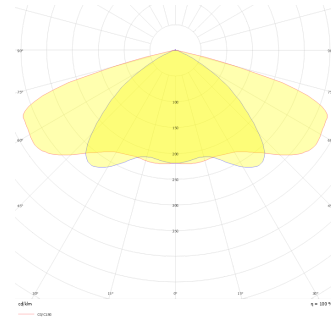

Armatür Grubu	Park & Bahęe
Montaj Tipi	Direęe Monte
Armatür Rengi	RAL 9005 - RAL 9006 - RAL 9010
Gövde	Alüminyum Ekstrüzyon □ □
Optik	Opal Difüzör
Işık Kaynaęı	LED
Elektriksel Koruma Sınıfı	CLASS II
IP	66
IK	02
Çalışma Sıcaklığı	-20°C / +40°C
Işık Akısı	6000 lm
Tüketim Gücü	60 W
Armatür Verimlilięi	100 lm/W
Renkssel Geri Verim (CRI)	>80
Işık Renk Sıcaklığı (CCT)	2700K/3000K/4000K/6500K
Renk Toleransı	< 3 SDCM
Driver Tipi	On/Off
Driver Markası	Tridonic
LED Markası	Samsung
Giriş Gerilimi / Frekans	220-240 V AC 50/60 Hz
Güç Faktörü	>0.9
Surge	1kV
THD (AKIM)	>%20
LED ömrü	>70.000 saat
Opsiyon	On-Off / Dali / 1-10V / Acil Durum Kitli

Teknik Çizim

Fotometrik Eğri

Sipariş Kodu	Ürün Kodu	Güç (W)	Işık Akısı (LM)	CRI	CCT (K)	Optik	Ölçüler (mm)
	CİR 062 062 060M 8040 10 99 OP 66 00	60	6000	>80	4000	30° Opal Difüzör	Ø602