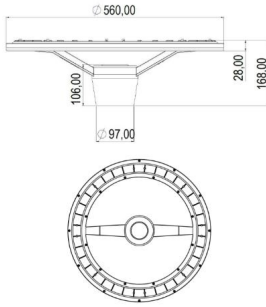

Armatür Grubu	Park & Bahęe
Montaj Tipi	Direęe Monte
Armatür Rengi	RAL 9005 - RAL 9006 - RAL 9010
Gövde	Alüminyum Ekstrüzyon □ □
Optik	Opal Difüzör
Işık Kaynaęı	LED
Elektriksel Koruma Sınıfı	CLASS II
IP	66
IK	02
Çalışma Sıcaklığı	-20°C / +40°C
Işık Akısı	6000 lm
Tüketim Gücü	60 W
Armatür Verimlilięi	100 lm/W
Renkssel Geri Verim (CRI)	>80
Işık Renk Sıcaklığı (CCT)	2700K/3000K/4000K/6500K
Renk Toleransı	< 3 SDCM
Driver Tipi	On/Off
Driver Markası	Tridonic
LED Markası	Samsung
Giriş Gerilimi / Frekans	220-240 V AC 50/60 Hz
Güç Faktörü	>0.9
Surge	1kV
THD (AKIM)	>%20
LED ömrü	>70.000 saat
Opsiyon	On-Off / Dali / 1-10V / Acil Durum Kitli

Teknik Çizim

Fotometrik Eğri

Sipariş Kodu	Ürün Kodu	Güç (W)	Işık Akısı (LM)	CRI	CCT (K)	Optik	Ölçüler (mm)
	CİR 062 062 060M 8040 10 99 OP 66 00	60	6000	>80	4000	30° Opal Difüzör	Ø602