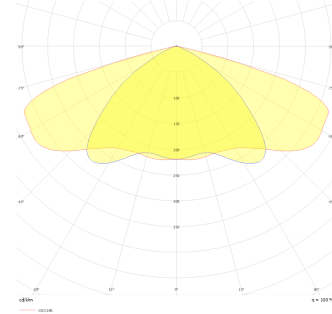

Armatür Grubu	Park & Bahçe
Montaj Tipi	Direğe Monte
Armatür Rengi	RAL 9005 - RAL 9006 - RAL 9010
Gövde	Alüminyum Ekstrüzyon □ □
Optik	Opal Difüzör
Işık Kaynağı	LED
Elektriksel Koruma Sınıfı	CLASS II
IP	66
IK	02
Çalışma Sıcaklığı	-20°C / +40°C
Işık Akısı	6000 lm
Tüketim Gücü	60 W
Armatür Verimliliği	100 lm/W
Renkset Geri Verim (CRI)	>80
Işık Renk Sıcaklığı (CCT)	2700K/3000K/4000K/6500K
Renk Toleransı	< 3 SDCM
Driver Tipi	On/Off
Driver Markası	Tridonic
LED Markası	Samsung
Giriş Gerilimi / Frekans	220-240 V AC 50/60 Hz
Güç Faktörü	>0.9
Surge	1kV
THD (AKIM)	>%20
LED ömrü	>70.000 saat
Opsiyon	On-Off / Dali / 1-10V / Acil Durum Kittli

Teknik Çizim

Fotometrik Eğri

Sipariş Kodu	Ürün Kodu	Güç (W)	Işık Akısı (LM)	CRI	CCT (K)	Optik	Ölçüler (mm)
	CİR 062 062 060M 8040 10 99 OP 66 00	60	6000	>80	4000	30° Opal Difüzör	Ø602