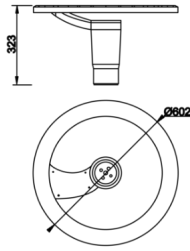

Armatür Grubu	Park & Bahçe
Montaj Tipi	Direğe Monte
Armatür Rengi	RAL 9005 - RAL 9006 - RAL 9010
Gövde	Alüminyum Ekstrüzyon □ □
Optik	Opal Difüzör
Işık Kaynağı	LED
Elektriksel Koruma Sınıfı	CLASS II
IP	66
IK	02
Çalışma Sıcaklığı	-20°C / +40°C
Işık Akısı	6000 lm
Tüketim Gücü	60 W
Armatür Verimliliği	100 lm/W
Renkset Geri Verim (CRI)	>80
Işık Renk Sıcaklığı (CCT)	2700K/3000K/4000K/6500K
Renk Toleransı	< 3 SDCM
Driver Tipi	On/Off
Driver Markası	Tridonic
LED Markası	Samsung
Giriş Gerilimi / Frekans	220-240 V AC 50/60 Hz
Güç Faktörü	>0.9
Surge	1kV
THD (AKIM)	>%20
LED ömrü	>70.000 saat
Opsiyon	On-Off / Dali / 1-10V / Acil Durum Kittli

Teknik Çizim

Fotometrik Eğri

Sipariş Kodu	Ürün Kodu	Güç (W)	Işık Akısı (LM)	CRI	CCT (K)	Optik	Ölçüler (mm)
	CİR 062 062 060M 8040 10 99 OP 66 00	60	6000	>80	4000	30° Opal Difüzör	Ø602