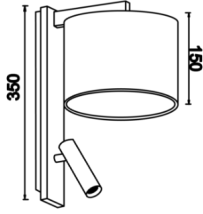

Armatür Grubu	Lambader & Abajur
Montaj Tipi	Sıva Üstü
Armatür Rengi	RAL 9005 - RAL 9006 - RAL 9010
Gövde	Dkp Sac
Optik	Kumaş & Reflektör
Işık Kaynağı	LED
Elektriksel Koruma Sınıfı	CLASS I
IP	20
IK	02
Çalışma Sıcaklığı	-20°C / +40°C
Işık Akısı	
Tüketim Gücü	20 W
Renkset Geri Verim (CRI)	>80
Işık Renk Sıcaklığı (CCT)	2700K/3000K
Renk Toleransı	< 3 SDCM
Driver Tipi	On/Off
Giriş Gerilimi / Frekans	220-240 V AC 50/60 Hz
Güç Faktörü	>0.9
Surge	1kV
THD (AKIM)	>%20
Opsiyon	On-Off / Dali / 1-10V

Teknik Çizim

Sipariş Kodu	Ürün Kodu	Güç (W)	Işık Akısı (LM)	CRI	CCT (K)	Optik	Ölçüler (mm)
	ZWG 0350 009 018A 8040 10 99 KM 20 00	20		>80	4000	360° Kumaş	Ø200x150x35