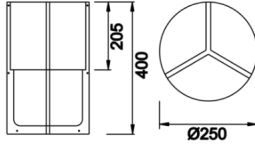

Armatür Grubu	Lambader & Abajur
Montaj Tipi	Sıva Üstü
Armatür Rengi	RAL 9005 - RAL 9006 - RAL 9010
Gövde	Dkp Sac
Optik	Saten Kumaş
Işık Kaynağı	E27
Elektriksel Koruma Sınıfı	CLASS II
IP	20
IK	02
Çalışma Sıcaklığı	-20°C / +40°C
Işık Akısı	
Tüketim Gücü	
Renk Geri Verim (CRI)	>80
Işık Renk Sıcaklığı (CCT)	2700K
Renk Toleransı	< 3 SDCM
Driver Tipi	On/Off
Giriş Gerilimi / Frekans	220-240 V AC 50/60 Hz
Güç Faktörü	>0.9
Surge	1kV
THD (AKIM)	>%20
Opsiyon	On-Off

Teknik Çizim

Sipariş Kodu	Ürün Kodu	Güç (W)	Işık Akısı (LM)	CRI	CCT (K)	Optik	Ölçüler (mm)
20000033□	WHE 025 040 005M 0027 10 36 AP 20 00			>80	4000	360° E27	Ø250x400