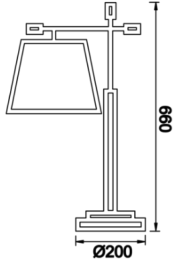

<b>Armatür Grubu</b>	Lambader & Abajur
<b>Montaj Tipi</b>	Sıva Üstü
<b>Armatür Rengi</b>	RAL 9005 - RAL 9006 - RAL 9010
<b>Gövde</b>	Dkp Sac
<b>Optik</b>	PVC Üzeri Kumaş
<b>Işık Kaynağı</b>	E27
<b>Elektriksel Koruma Sınıfı</b>	CLASS II
<b>IP</b>	20
<b>IK</b>	02
<b>Çalışma Sıcaklığı</b>	-20°C / +40°C
<b>Işık Akısı</b>	
<b>Tüketim Gücü</b>	20 W
<b>Renksel Geri Verim (CRI)</b>	>80
<b>Işık Renk Sıcaklığı (CCT)</b>	2700K
<b>Renk Toleransı</b>	< 3 SDCM
<b>Driver Tipi</b>	On/Off
<b>Giriş Gerilimi / Frekans</b>	220-240 V AC 50/60 Hz
<b>Güç Faktörü</b>	>0.9
<b>Surge</b>	1kV
<b>THD (AKIM)</b>	>%20
<b>Opsiyon</b>	On-Off

Teknik Çizim

Sipariş Kodu	Ürün Kodu	Güç (W)	Işık Akısı (LM)	CRI	CCT (K)	Optik	Ölçüler (mm)
	ROB 024 027 020D 8027 10 99 PC 20 00	20		>80	4000	360° E27	Ø240x270
	ROB 024 116 020L 8027 10 99 PC 20 00	20		>80	4000	360° E27	Ø240x1165
	ROB 024 066 020M 8027 10 99 PC 20 00	20		>80	4000	360° E27	Ø240x660