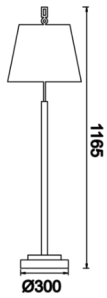

<b>Armatür Grubu</b>	Lambader & Abajur
<b>Montaj Tipi</b>	Sıva Üstü
<b>Armatür Rengi</b>	RAL 9005 - RAL 9006 - RAL 9010
<b>Gövde</b>	Dkp Sac
<b>Optik</b>	PVC Üzeri Kumaş
<b>Işık Kaynağı</b>	E27
<b>Elektriksel Koruma Sınıfı</b>	CLASS II
<b>IP</b>	20
<b>IK</b>	02
<b>Çalışma Sıcaklığı</b>	-20°C / +40°C
<b>Işık Akısı</b>	
<b>Tüketim Gücü</b>	20 W
<b>Renksel Geri Verim (CRI)</b>	>80
<b>Işık Renk Sıcaklığı (CCT)</b>	2700K
<b>Renk Toleransı</b>	< 3 SDCM
<b>Driver Tipi</b>	On/Off
<b>Giriş Gerilimi / Frekans</b>	220-240 V AC 50/60 Hz
<b>Güç Faktörü</b>	>0.9
<b>Surge</b>	1kV
<b>THD (AKIM)</b>	>%20
<b>Opsiyon</b>	On-Off

Teknik Çizim

Sipariş Kodu	Ürün Kodu	Güç (W)	Işık Akısı (LM)	CRI	CCT (K)	Optik	Ölçüler (mm)
	ROB 024 027 020D 8027 10 99 PC 20 00	20		>80	4000	360° E27	Ø240x270
	ROB 024 116 020L 8027 10 99 PC 20 00	20		>80	4000	360° E27	Ø240x1165
	ROB 024 066 020M 8027 10 99 PC 20 00	20		>80	4000	360° E27	Ø240x660