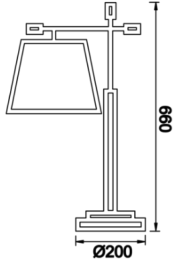

Armatür Grubu	Lambader & Abajur
Montaj Tipi	Sıva Üstü
Armatür Rengi	RAL 9005 - RAL 9006 - RAL 9010
Gövde	Dkp Sac
Optik	PVC Üzeri Kumaş
Işık Kaynağı	E27
Elektriksel Koruma Sınıfı	CLASS II
IP	20
IK	02
Çalışma Sıcaklığı	-20°C / +40°C
Işık Akısı	
Tüketim Gücü	20 W
Renksel Geri Verim (CRI)	>80
Işık Renk Sıcaklığı (CCT)	2700K
Renk Toleransı	< 3 SDCM
Driver Tipi	On/Off
Giriş Gerilimi / Frekans	220-240 V AC 50/60 Hz
Güç Faktörü	>0.9
Surge	1kV
THD (AKIM)	>%20
Opsiyon	On-Off

Teknik Çizim

Sipariş Kodu	Ürün Kodu	Güç (W)	Işık Akısı (LM)	CRI	CCT (K)	Optik	Ölçüler (mm)
	ROB 024 027 020D 8027 10 99 PC 20 00	20		>80	4000	360° E27	Ø240x270
	ROB 024 116 020L 8027 10 99 PC 20 00	20		>80	4000	360° E27	Ø240x1165
	ROB 024 066 020M 8027 10 99 PC 20 00	20		>80	4000	360° E27	Ø240x660