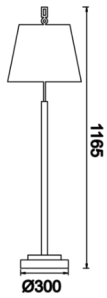

Armatür Grubu	Lambader & Abajur
Montaj Tipi	Sıva Üstü
Armatür Rengi	RAL 9005 - RAL 9006 - RAL 9010
Gövde	Dkp Sac
Optik	PVC Üzeri Kumaş
Işık Kaynağı	E27
Elektriksel Koruma Sınıfı	CLASS II
IP	20
IK	02
Çalışma Sıcaklığı	-20°C / +40°C
Işık Akısı	
Tüketim Gücü	20 W
Renksel Geri Verim (CRI)	>80
Işık Renk Sıcaklığı (CCT)	2700K
Renk Toleransı	< 3 SDCM
Driver Tipi	On/Off
Giriş Gerilimi / Frekans	220-240 V AC 50/60 Hz
Güç Faktörü	>0.9
Surge	1kV
THD (AKIM)	>%20
Opsiyon	On-Off

Teknik Çizim

Sipariş Kodu	Ürün Kodu	Güç (W)	Işık Akısı (LM)	CRI	CCT (K)	Optik	Ölçüler (mm)
	ROB 024 027 020D 8027 10 99 PC 20 00	20		>80	4000	360° E27	Ø240x270
	ROB 024 116 020L 8027 10 99 PC 20 00	20		>80	4000	360° E27	Ø240x1165
	ROB 024 066 020M 8027 10 99 PC 20 00	20		>80	4000	360° E27	Ø240x660