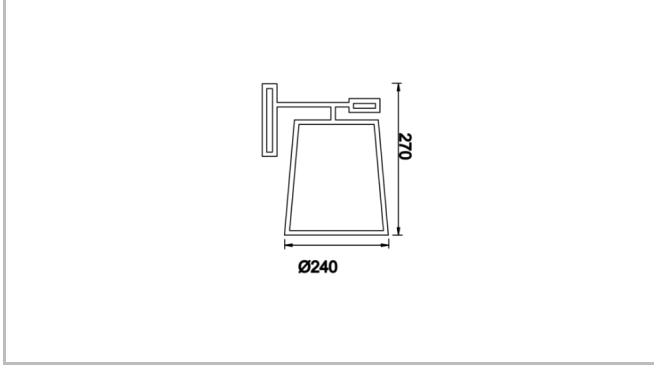

<b>Armatür Grubu</b>	Lambader & Abajur
<b>Montaj Tipi</b>	Sıva Üstü
<b>Armatür Rengi</b>	RAL 9005 - RAL 9006 - RAL 9010
<b>Gövde</b>	Dkp Sac
<b>Optik</b>	PVC Üzeri Kumaş
<b>Işık Kaynağı</b>	E27
<b>Elektriksel Koruma Sınıfı</b>	CLASS II
<b>IP</b>	20
<b>IK</b>	02
<b>Çalışma Sıcaklığı</b>	-20°C / +40°C
<b>Işık Akısı</b>	
<b>Tüketim Gücü</b>	20 W
<b>Renksel Geri Verim (CRI)</b>	>80
<b>Işık Renk Sıcaklığı (CCT)</b>	2700K
<b>Renk Toleransı</b>	< 3 SDCM
<b>Driver Tipi</b>	On/Off
<b>Giriş Gerilimi / Frekans</b>	220-240 V AC 50/60 Hz
<b>Güç Faktörü</b>	>0.9
<b>Surge</b>	1kV
<b>THD (AKIM)</b>	>%20
<b>Opsiyon</b>	On-Off

Teknik Çizim

Sipariş Kodu	Ürün Kodu	Güç (W)	Işık Akısı (LM)	CRI	CCT (K)	Optik	Ölçüler (mm)
	ROB 024 027 020D 8027 10 99 PC 20 00	20		>80	4000	360° E27	Ø240x270
	ROB 024 116 020L 8027 10 99 PC 20 00	20		>80	4000	360° E27	Ø240x1165
	ROB 024 066 020M 8027 10 99 PC 20 00	20		>80	4000	360° E27	Ø240x660