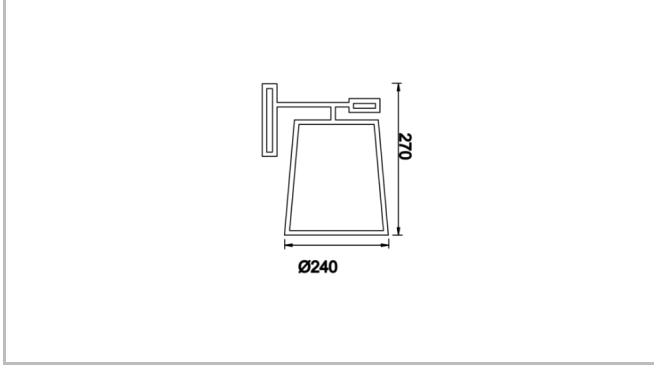

Armatür Grubu	Lambader & Abajur
Montaj Tipi	Sıva Üstü
Armatür Rengi	RAL 9005 - RAL 9006 - RAL 9010
Gövde	Dkp Sac
Optik	PVC Üzeri Kumaş
Işık Kaynağı	E27
Elektriksel Koruma Sınıfı	CLASS II
IP	20
IK	02
Çalışma Sıcaklığı	-20°C / +40°C
Işık Akısı	
Tüketim Gücü	20 W
Renksel Geri Verim (CRI)	>80
Işık Renk Sıcaklığı (CCT)	2700K
Renk Toleransı	< 3 SDCM
Driver Tipi	On/Off
Giriş Gerilimi / Frekans	220-240 V AC 50/60 Hz
Güç Faktörü	>0.9
Surge	1kV
THD (AKIM)	>%20
Opsiyon	On-Off

Teknik Çizim

Sipariş Kodu	Ürün Kodu	Güç (W)	Işık Akısı (LM)	CRI	CCT (K)	Optik	Ölçüler (mm)
	ROB 024 027 020D 8027 10 99 PC 20 00	20		>80	4000	360° E27	Ø240x270
	ROB 024 116 020L 8027 10 99 PC 20 00	20		>80	4000	360° E27	Ø240x1165
	ROB 024 066 020M 8027 10 99 PC 20 00	20		>80	4000	360° E27	Ø240x660