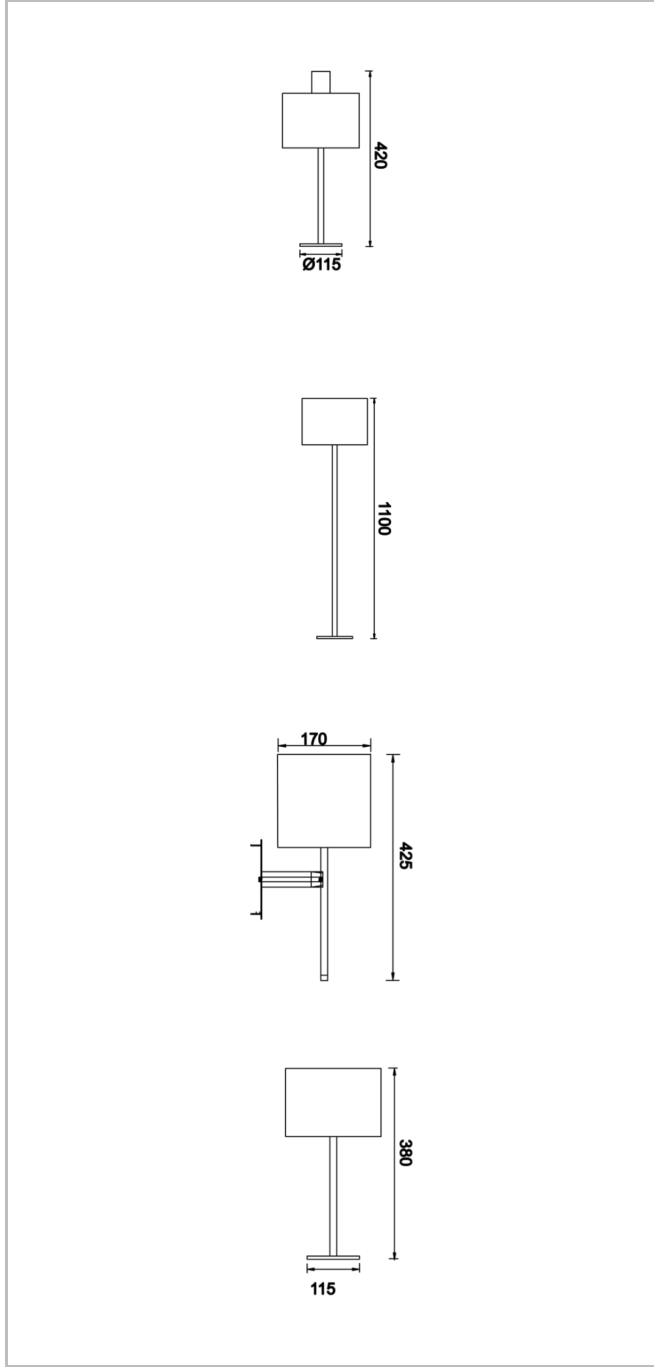

<b>Armatür Grubu</b>	Lambader & Abajur
<b>Montaj Tipi</b>	Sıva Üstü
<b>Armatür Rengi</b>	RAL 9005 - RAL 9006 - RAL 9010
<b>Gövde</b>	Dkp Sac
<b>Optik</b>	PVC Üzeri Kumaş
<b>Işık Kaynağı</b>	E27
<b>Elektriksel Koruma Sınıfı</b>	CLASS II
<b>IP</b>	20
<b>IK</b>	02
<b>Çalışma Sıcaklığı</b>	-20°C / +40°C
<b>Işık Akısı</b>	
<b>Tüketim Gücü</b>	20 W
<b>Renkset Geri Verim (CRI)</b>	>80
<b>Işık Renk Sıcaklığı (CCT)</b>	2700K
<b>Renk Toleransı</b>	< 3 SDCM
<b>Driver Tipi</b>	On/Off
<b>Giriş Gerilimi / Frekans</b>	220-240 V AC 50/60 Hz
<b>Güç Faktörü</b>	>0.9
<b>Surge</b>	1kV
<b>THD (AKIM)</b>	>%20
<b>Opsiyon</b>	On-Off

Teknik Çizim

Sipariş Kodu	Ürün Kodu	Güç (W)	Işık Akısı (LM)	CRI	CCT (K)	Optik	Ölçüler (mm)
	NAU 020 116 020L 8027 10 99 PC 20 00	20		>80	4000	360° E27	$\varnothing 200 \times 1165$
	NAU 020 030 020W 8027 10 99 PC 20 01	20		>80	4000	360° E27	$\varnothing 200 \times 300$

# Nausea

Sıva Üstü Lambader & Abajur Armatür

Sipariş Kodu	Ürün Kodu	Güç (W)	Işık Akısı (LM)	CRI	CCT (K)	Optik	Ölçüler (mm)
	NAU 020 042 020M 8027 10 99 PC 20 02	20		>80	4000	360° E27	Ø200x420