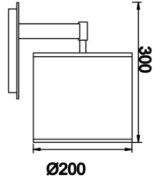

<b>Armatür Grubu</b>	Lambader & Abajur
<b>Montaj Tipi</b>	Sıva Üstü
<b>Armatür Rengi</b>	RAL 9005 - RAL 9006 - RAL 9010
<b>Gövde</b>	Dkp Sac
<b>Optik</b>	PVC Üzeri Kumaş
<b>Işık Kaynağı</b>	E27
<b>Elektriksel Koruma Sınıfı</b>	CLASS II
<b>IP</b>	20
<b>IK</b>	02
<b>Çalışma Sıcaklığı</b>	-20°C / +40°C
<b>Işık Akısı</b>	
<b>Tüketim Gücü</b>	20 W
<b>Renkset Geri Verim (CRI)</b>	>80
<b>Işık Renk Sıcaklığı (CCT)</b>	2700K
<b>Renk Toleransı</b>	< 3 SDCM
<b>Driver Tipi</b>	On/Off
<b>Giriş Gerilimi / Frekans</b>	220-240 V AC 50/60 Hz
<b>Güç Faktörü</b>	>0.9
<b>Surge</b>	1kV
<b>THD (AKIM)</b>	>%20
<b>Opsiyon</b>	On-Off

Teknik Çizim

Sipariş Kodu	Ürün Kodu	Güç (W)	Işık Akısı (LM)	CRI	CCT (K)	Optik	Ölçüler (mm)
	NAU 020 116 020L 8027 10 99 PC 20 00	20		>80	4000	360° E27	$\varnothing 200 \times 1165$
	NAU 020 030 020W 8027 10 99 PC 20 01	20		>80	4000	360° E27	$\varnothing 200 \times 300$

# Nausea

Sıva Üstü Lambader & Abajur Armatür

Sipariş Kodu	Ürün Kodu	Güç (W)	Işık Akısı (LM)	CRI	CCT (K)	Optik	Ölçüler (mm)
	NAU 020 042 020M 8027 10 99 PC 20 02	20		>80	4000	360° E27	Ø200x420