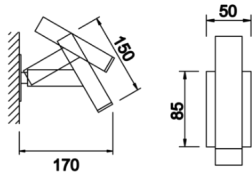

Headboard1

Sıva Üstü Lambader & Abajur Armatür

Armatür Grubu	Lambader & Abajur
Montaj Tipi	Sıva Üstü
Armatür Rengi	RAL 9005 - RAL 9006 - RAL 9010
Gövde	Dkp Sac
Optik	10° Lens
Işık Kaynağı	LED
Elektriksel Koruma Sınıfı	CLASS II
IP	20
IK	02
Çalışma Sıcaklığı	-20°C / +40°C
Işık Akısı	2 W
Tüketim Gücü	80 lm/W
Armatür Verimliliği	>80
Renkset Geri Verim (CRI)	>80
Işık Renk Sıcaklığı (CCT)	2700K/3000K/4000K/6500K
Renk Toleransı	< 3 SDCM
Driver Tipi	On/Off
Driver Markası	Tridonic
LED Markası	Samsung
Giriş Gerilimi / Frekans	220-240 V AC 50/60 Hz
Güç Faktörü	>0.9
Surge	1kV
THD (AKIM)	>%20
LED ömrü	>70.000 saat
Opsiyon	On-Off / Dali / 1-10V

Teknik Çizim

Fotometrik Eğri

Sipariş Kodu	Ürün Kodu	Güç (W)	Işık Akısı (LM)	CRI	CCT (K)	Optik	Ölçüler (mm)
18000189□	HDB 015 017 001D 8027 10 10 LN 20 00	2		>80	4000	10° Lens	Ø50x150x170

www.atelaydinlatma.com