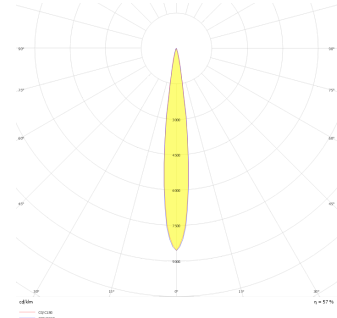

# Headboard1

Sıva Üstü Lambader & Abajur Armatür

<b>Armatür Grubu</b>	Lambader & Abajur
<b>Montaj Tipi</b>	Sıva Üstü
<b>Armatür Rengi</b>	RAL 9005 - RAL 9006 - RAL 9010
<b>Gövde</b>	Dkp Sac
<b>Optik</b>	10° Lens
<b>Işık Kaynağı</b>	LED
<b>Elektriksel Koruma Sınıfı</b>	CLASS II
<b>IP</b>	20
<b>IK</b>	02
<b>Çalışma Sıcaklığı</b>	-20°C / +40°C
<b>Işık Akısı</b>	2 W
<b>Tüketim Gücü</b>	80 lm/W
<b>Armatür Verimliliği</b>	>80
<b>Renkset Geri Verim (CRI)</b>	>80
<b>Işık Renk Sıcaklığı (CCT)</b>	2700K/3000K/4000K/6500K
<b>Renk Toleransı</b>	< 3 SDCM
<b>Driver Tipi</b>	On/Off
<b>Driver Markası</b>	Tridonic
<b>LED Markası</b>	Samsung
<b>Giriş Gerilimi / Frekans</b>	220-240 V AC 50/60 Hz
<b>Güç Faktörü</b>	>0.9
<b>Surge</b>	1kV
<b>THD (AKIM)</b>	>%20
<b>LED ömrü</b>	>70.000 saat
<b>Opsiyon</b>	On-Off / Dali / 1-10V

Teknik Çizim

Fotometrik Eğri

Sipariş Kodu	Ürün Kodu	Güç (W)	Işık Akısı (LM)	CRI	CCT (K)	Optik	Ölçüler (mm)
18000189□	HDB 015 017 001D 8027 10 10 LN 20 00	2		>80	4000	10° Lens	Ø50x150x170

www.atelaydinlatma.com