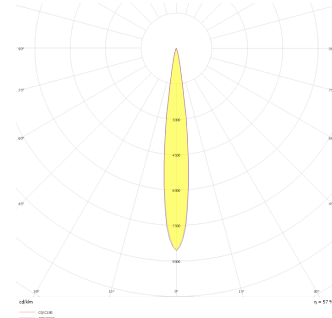

Headboard1

Sıva Üstü Lambader & Abajur Armatür

Armatür Grubu	Lambader & Abajur
Montaj Tipi	Sıva Üstü
Armatür Rengi	RAL 9005 - RAL 9006 - RAL 9010
Gövde	Dkp Sac
Optik	10° Lens
Işık Kaynağı	LED
Elektriksel Koruma Sınıfı	CLASS II
IP	20
IK	02
Çalışma Sıcaklığı	-20°C / +40°C
Işık Akısı	2 W
Tüketim Gücü	80 lm/W
Armatür Verimliliği	>80
Renkset Geri Verim (CRI)	>80
Işık Renk Sıcaklığı (CCT)	2700K/3000K/4000K/6500K
Renk Toleransı	< 3 SDCM
Driver Tipi	On/Off
Driver Markası	Tridonic
LED Markası	Samsung
Giriş Gerilimi / Frekans	220-240 V AC 50/60 Hz
Güç Faktörü	>0.9
Surge	1kV
THD (AKIM)	>%20
LED ömrü	>70.000 saat
Opsiyon	On-Off / Dali / 1-10V

Teknik Çizim

Fotometrik Eğri

Sipariş Kodu	Ürün Kodu	Güç (W)	Işık Akısı (LM)	CRI	CCT (K)	Optik	Ölçüler (mm)
18000189□	HDB 015 017 001D 8027 10 10 LN 20 00	2		>80	4000	10° Lens	Ø50x150x170

www.atelaydinlatma.com