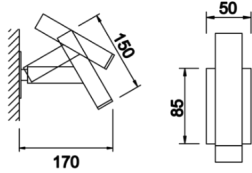

# Headboard1

Sıva Üstü Lambader & Abajur Armatür

<b>Armatür Grubu</b>	Lambader & Abajur
<b>Montaj Tipi</b>	Sıva Üstü
<b>Armatür Rengi</b>	RAL 9005 - RAL 9006 - RAL 9010
<b>Gövde</b>	Dkp Sac
<b>Optik</b>	10° Lens
<b>Işık Kaynağı</b>	LED
<b>Elektriksel Koruma Sınıfı</b>	CLASS II
<b>IP</b>	20
<b>IK</b>	02
<b>Çalışma Sıcaklığı</b>	-20°C / +40°C
<b>Işık Akısı</b>	2 W
<b>Tüketim Gücü</b>	80 lm/W
<b>Armatür Verimliliği</b>	>80
<b>Renkset Geri Verim (CRI)</b>	>80
<b>Işık Renk Sıcaklığı (CCT)</b>	2700K/3000K/4000K/6500K
<b>Renk Toleransı</b>	< 3 SDCM
<b>Driver Tipi</b>	On/Off
<b>Driver Markası</b>	Tridonic
<b>LED Markası</b>	Samsung
<b>Giriş Gerilimi / Frekans</b>	220-240 V AC 50/60 Hz
<b>Güç Faktörü</b>	>0.9
<b>Surge</b>	1kV
<b>THD (AKIM)</b>	>%20
<b>LED ömrü</b>	>70.000 saat
<b>Opsiyon</b>	On-Off / Dali / 1-10V

Teknik Çizim

Fotometrik Eğri

Sipariş Kodu	Ürün Kodu	Güç (W)	Işık Akısı (LM)	CRI	CCT (K)	Optik	Ölçüler (mm)
18000189□	HDB 015 017 001D 8027 10 10 LN 20 00	2		>80	4000	10° Lens	Ø50x150x170

www.atelaydinlatma.com