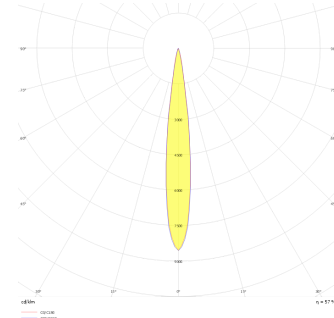

Headboard1

Sıva Üstü Lambader & Abajur Armatür

Armatür Grubu	Lambader & Abajur
Montaj Tipi	Sıva Üstü
Armatür Rengi	RAL 9005 - RAL 9006 - RAL 9010
Gövde	Dkp Sac
Optik	10° Lens
Işık Kaynağı	LED
Elektriksel Koruma Sınıfı	CLASS II
IP	20
IK	02
Çalışma Sıcaklığı	-20°C / +40°C
Işık Akısı	2 W
Tüketim Gücü	80 lm/W
Armatür Verimliliği	>80
Renkset Geri Verim (CRI)	>80
Işık Renk Sıcaklığı (CCT)	2700K/3000K/4000K/6500K
Renk Toleransı	< 3 SDCM
Driver Tipi	On/Off
Driver Markası	Tridonic
LED Markası	Samsung
Giriş Gerilimi / Frekans	220-240 V AC 50/60 Hz
Güç Faktörü	>0.9
Surge	1kV
THD (AKIM)	>%20
LED ömrü	>70.000 saat
Opsiyon	On-Off / Dali / 1-10V

Teknik Çizim

Fotometrik Eğri

Sipariş Kodu	Ürün Kodu	Güç (W)	Işık Akısı (LM)	CRI	CCT (K)	Optik	Ölçüler (mm)
18000189□	HDB 015 017 001D 8027 10 10 LN 20 00	2		>80	4000	10° Lens	Ø50x150x170

www.atelaydinlatma.com