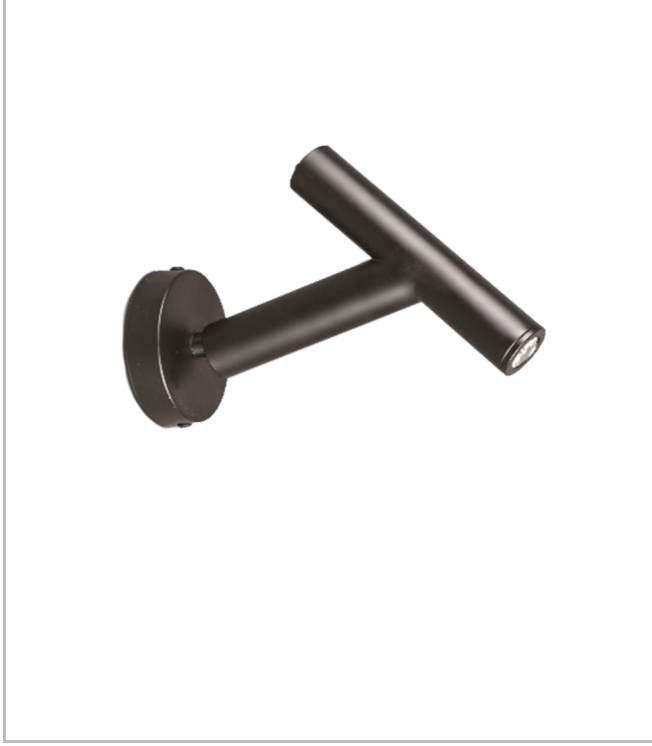

Headboard1

Sıva Üstü Lambader & Abajur Armatür

Armatür Grubu	Lambader & Abajur
Montaj Tipi	Sıva Üstü
Armatür Rengi	RAL 9005 - RAL 9006 - RAL 9010
Gövde	Dkp Sac
Optik	10° Lens
Işık Kaynağı	LED
Elektriksel Koruma Sınıfı	CLASS II
IP	20
IK	02
Çalışma Sıcaklığı	-20°C / +40°C
Işık Akısı	2 W
Tüketim Gücü	80 lm/W
Armatür Verimliliği	>80
Renkset Geri Verim (CRI)	>80
Işık Renk Sıcaklığı (CCT)	2700K/3000K/4000K/6500K
Renk Toleransı	< 3 SDCM
Driver Tipi	On/Off
Driver Markası	Tridonic
LED Markası	Samsung
Giriş Gerilimi / Frekans	220-240 V AC 50/60 Hz
Güç Faktörü	>0.9
Surge	1kV
THD (AKIM)	>%20
LED ömrü	>70.000 saat
Opsiyon	On-Off / Dali / 1-10V

Teknik Çizim

Fotometrik Eğri

Sipariş Kodu	Ürün Kodu	Güç (W)	Işık Akısı (LM)	CRI	CCT (K)	Optik	Ölçüler (mm)
18000189□	HDB 015 017 001D 8027 10 10 LN 20 00	2		>80	4000	10° Lens	Ø50x150x170

www.atelaydinlatma.com