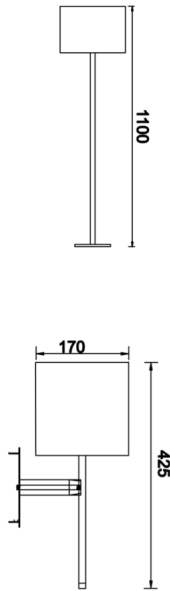

<b>Armatür Grubu</b>	Lambader & Abajur
<b>Montaj Tipi</b>	Sıva Üstü
<b>Armatür Rengi</b>	RAL 9005 - RAL 9006 - RAL 9010
<b>Gövde</b>	Dkp Sac
<b>Optik</b>	PVC Üzeri Kumaş
<b>Işık Kaynağı</b>	E27
<b>Elektriksel Koruma Sınıfı</b>	CLASS II
<b>IP</b>	20
<b>IK</b>	02
<b>Çalışma Sıcaklığı</b>	-20°C / +40°C
<b>Işık Akısı</b>	
<b>Tüketim Gücü</b>	20 W
<b>Renkset Geri Verim (CRI)</b>	>80
<b>Işık Renk Sıcaklığı (CCT)</b>	2700K
<b>Renk Toleransı</b>	< 3 SDCM
<b>Driver Tipi</b>	On/Off
<b>Giriş Gerilimi / Frekans</b>	220-240 V AC 50/60 Hz
<b>Güç Faktörü</b>	>0.9
<b>Surge</b>	1kV
<b>THD (AKIM)</b>	>%20
<b>Opsiyon</b>	On-Off / Dali / 1-10V / Acil Durum Kitli

Teknik Çizim

Sipariş Kodu	Ürün Kodu	Güç (W)	Işık Akısı (LM)	CRI	CCT (K)	Optik	Ölçüler (mm)
	COR 017 110 020L 8027 10 99 PC 20 00	20		>80	4000	360° E27	Ø170x1100
	COR 017 042 020D 8027 10 99 PC 20 00	20		>80	4000	360° E27	Ø170x425
	COR 017 038 020M 8027 10 99 PC 20 00	20		>80	4000	360° E27	Ø170x380