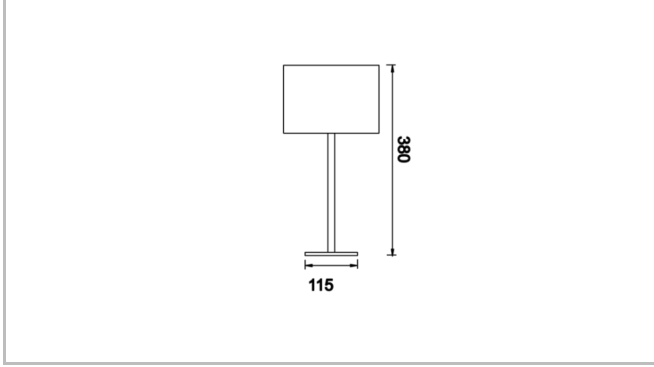

<b>Armatür Grubu</b>	Lambader & Abajur
<b>Montaj Tipi</b>	Sıva Üstü
<b>Armatür Rengi</b>	RAL 9005 - RAL 9006 - RAL 9010
<b>Gövde</b>	Dkp Sac
<b>Optik</b>	PVC Üzeri Kumaş
<b>Işık Kaynağı</b>	E27
<b>Elektriksel Koruma Sınıfı</b>	CLASS II
<b>IP</b>	20
<b>IK</b>	02
<b>Çalışma Sıcaklığı</b>	-20°C / +40°C
<b>Işık Akısı</b>	
<b>Tüketim Gücü</b>	20 W
<b>Renkset Geri Verim (CRI)</b>	>80
<b>Işık Renk Sıcaklığı (CCT)</b>	2700K
<b>Renk Toleransı</b>	< 3 SDCM
<b>Driver Tipi</b>	On/Off
<b>Giriş Gerilimi / Frekans</b>	220-240 V AC 50/60 Hz
<b>Güç Faktörü</b>	>0.9
<b>Surge</b>	1kV
<b>THD (AKIM)</b>	>%20
<b>Opsiyon</b>	On-Off / Dali / 1-10V / Acil Durum Kitli

Teknik Çizim

Sipariş Kodu	Ürün Kodu	Güç (W)	Işık Akısı (LM)	CRI	CCT (K)	Optik	Ölçüler (mm)
	COR 017 110 020L 8027 10 99 PC 20 00	20		>80	4000	360° E27	Ø170x1100
	COR 017 042 020D 8027 10 99 PC 20 00	20		>80	4000	360° E27	Ø170x425
	COR 017 038 020M 8027 10 99 PC 20 00	20		>80	4000	360° E27	Ø170x380