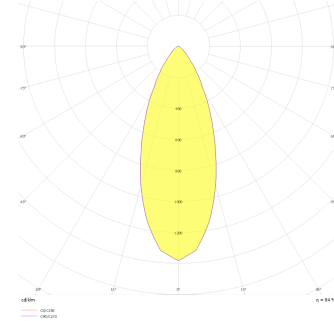

Maldive M

Ray Spot Armatür

Armatür Grubu	Ray Spot
Armatür Rengi	RAL 9005 - RAL 9006 - RAL 9010
Gövde	Alüminyum Enjeksiyon
Optik	15° 30° 40° Reflektör
Işık Kaynağı	LED
Elektriksel Koruma Sınıfı	CLASS II
IP	44
IK	02
Çalışma Sıcaklığı	-20°C / +40°C
Işık Akısı	1080 lm / 1560 lm / 840 lm
Tüketim Gücü	13 W / 7 W / 9 W
Armatür Verimliliği	120 lm/W
Renksel Geri Verim (CRI)	>80
Işık Renk Sıcaklığı (CCT)	2700K/3000K/4000K/6500K
Renk Toleransı	< 3 SDCM
Driver Tipi	On/Off
Driver Markası	Tridonic
LED Markası	Samsung
Giriş Gerilimi / Frekans	220-240 V AC 50/60 Hz
Güç Faktörü	>0.9
Surge	1kV
THD (AKIM)	>%20
LED ömrü	>70.000 saat
Opsiyon	On-Off / Dali / 1-10V

Teknik Çizim

Fotometrik Eğri

Teknik Çizim

Sipariş Kodu	Ürün Kodu	Güç (W)	Işık Akısı (LM)	CRI	CCT (K)	Optik	Ölçüler (mm)
17000936□	MLD 006 010 007W 9040 10 15 SD 44 00	7	840	>80	4000	15° Reflektör	Ø60x100
17000948□□	MLD 006 010 007W 9040 10 30 SD 44 00	7	840	>80	4000	30° Reflektör	Ø60x100
17000956□□□	MLD 006 010 007W 9040 10 40 SD 44 00	7	840	>80	4000	40° Reflektör	Ø60x100
17000964□	MLD 006 010 009W 9040 10 15 SD 44 00	9	1080	>80	4000	15° Reflektör	Ø60x100
17000972	MLD 006 010 009W 9040 10 30 SD 44 00	9	1080	>80	4000	30° Reflektör	Ø60x100
17000980□	MLD 006 010 009W 9040 10 40 SD 44 00	9	1080	>80	4000	40° Reflektör	Ø60x100
17000984□	MLD 006 010 013W 9040 10 15 SD 44 00	13	1560	>80	4000	15° Reflektör	Ø60x100
17000996□	MLD 006 010 013W 9040 10 30 SD 44 00	13	1560	>80	4000	30° Reflektör	Ø60x100
17001004	MLD 006 010 013W 9040 10 40 SD 44 00	13	1560	>80	4000	40° Reflektör	Ø60x100