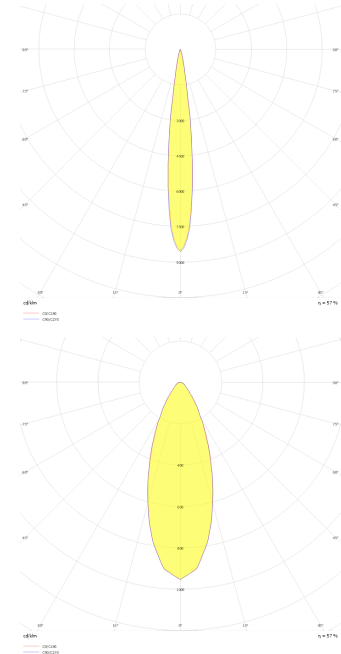

Maldive M

Ray Spot Armatür

Armatür Grubu	Ray Spot
Armatür Rengi	RAL 9005 - RAL 9006 - RAL 9010
Gövde	Alüminyum Enjeksiyon
Optik	15° 30° 40° Reflektör
Işık Kaynağı	LED
Elektriksel Koruma Sınıfı	CLASS II
IP	44
IK	02
Çalışma Sıcaklığı	-20°C / +40°C
Işık Akısı	1080 lm / 1560 lm / 840 lm
Tüketim Gücü	13 W / 7 W / 9 W
Armatür Verimliliği	120 lm/W
Renksel Geri Verim (CRI)	>80
Işık Renk Sıcaklığı (CCT)	2700K/3000K/4000K/6500K
Renk Toleransı	< 3 SDCM
Driver Tipi	On/Off
Driver Markası	Tridonic
LED Markası	Samsung
Giriş Gerilimi / Frekans	220-240 V AC 50/60 Hz
Güç Faktörü	>0.9
Surge	1kV
THD (AKIM)	>%20
LED ömrü	>70.000 saat
Opsiyon	On-Off / Dali / 1-10V

Teknik Çizim

Fotometrik Eğri

Teknik Çizim

Sipariş Kodu	Ürün Kodu	Güç (W)	Işık Akısı (LM)	CRI	CCT (K)	Optik	Ölçüler (mm)
17000936□	MLD 006 010 007W 9040 10 15 SD 44 00	7	840	>80	4000	15° Reflektör	Ø60x100
17000948□□	MLD 006 010 007W 9040 10 30 SD 44 00	7	840	>80	4000	30° Reflektör	Ø60x100
17000956□□□	MLD 006 010 007W 9040 10 40 SD 44 00	7	840	>80	4000	40° Reflektör	Ø60x100
17000964□	MLD 006 010 009W 9040 10 15 SD 44 00	9	1080	>80	4000	15° Reflektör	Ø60x100
17000972	MLD 006 010 009W 9040 10 30 SD 44 00	9	1080	>80	4000	30° Reflektör	Ø60x100
17000980□	MLD 006 010 009W 9040 10 40 SD 44 00	9	1080	>80	4000	40° Reflektör	Ø60x100
17000984□	MLD 006 010 013W 9040 10 15 SD 44 00	13	1560	>80	4000	15° Reflektör	Ø60x100
17000996□	MLD 006 010 013W 9040 10 30 SD 44 00	13	1560	>80	4000	30° Reflektör	Ø60x100
17001004	MLD 006 010 013W 9040 10 40 SD 44 00	13	1560	>80	4000	40° Reflektör	Ø60x100