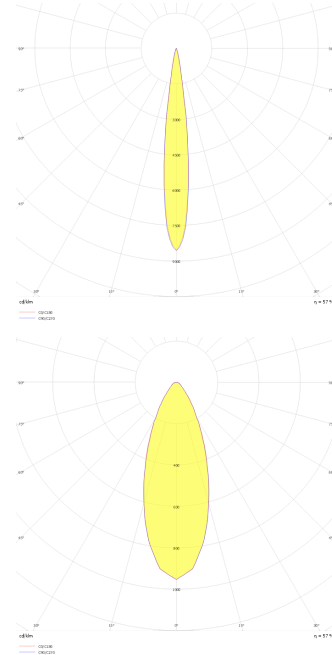

Ray Spot Armatür

Armatür Grubu	Ray Spot
Armatür Rengi	RAL 9005 - RAL 9006 - RAL 9010
Gövde	Alüminyum Enjeksiyon □
Optik	15° 30° 40° Reflektör
Işık Kaynağı	LED
Elektriksel Koruma Sınıfı	CLASS II
IP	20
IK	02
Çalışma Sıcaklığı	-20°C / +40°C
Işık Akısı	3250 lm / 4356 lm
Tüketim Gücü	26 W / 33 W
Armatür Verimliliği	125 lm/W
Renksel Geri Verim (CRI)	>80
Işık Renk Sıcaklığı (CCT)	2700K/3000K/4000K/6500K
Renk Toleransı	< 3 SDCM
Driver Tipi	On/Off
Driver Markası	Tridonic
LED Markası	Samsung
Giriş Gerilimi / Frekans	220-240 V AC 50/60 Hz
Güç Faktörü	>0.9
Surge	1kV
THD (AKIM)	>%20
LED ömrü	>70.000 saat
Opsiyon	On-Off / Dali / 1-10V / Acil Durum Kitli

Teknik Çizim

Fotometrik Eğri

Teknik Çizim

Sipariş Kodu	Ürün Kodu	Güç (W)	Işık Akısı (LM)	CRI	CCT (K)	Optik	Ölçüler (mm)
13503938	ROL 009 011 026W 8040 10 30 CA 20 00	26	3250	>80	4000	30° Reflektör	Ø95x110x145
	ROL 009 011 033W 8040 10 30 CA 20 00	33	4356	>80	4000	30° Reflektör	Ø95x110x145