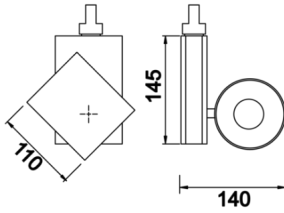

Ray Spot Armatür

Armatür Grubu	Ray Spot
Armatür Rengi	RAL 9005 - RAL 9006 - RAL 9010
Gövde	Alüminyum Enjeksiyon □
Optik	15° 30° 40° Reflektör
Işık Kaynağı	LED
Elektriksel Koruma Sınıfı	CLASS II
IP	20
IK	02
Çalışma Sıcaklığı	-20°C / +40°C
Işık Akısı	3250 lm / 4356 lm
Tüketim Gücü	26 W / 33 W
Armatür Verimliliği	125 lm/W
Renksel Geri Verim (CRI)	>80
Işık Renk Sıcaklığı (CCT)	2700K/3000K/4000K/6500K
Renk Toleransı	< 3 SDCM
Driver Tipi	On/Off
Driver Markası	Tridonic
LED Markası	Samsung
Giriş Gerilimi / Frekans	220-240 V AC 50/60 Hz
Güç Faktörü	>0.9
Surge	1kV
THD (AKIM)	>%20
LED ömrü	>70.000 saat
Opsiyon	On-Off / Dali / 1-10V / Acil Durum Kitli

Teknik Çizim

Fotometrik Eğri

Teknik Çizim

Sipariş Kodu	Ürün Kodu	Güç (W)	Işık Akısı (LM)	CRI	CCT (K)	Optik	Ölçüler (mm)
13503938	ROL 009 011 026W 8040 10 30 CA 20 00	26	3250	>80	4000	30° Reflektör	Ø95x110x145
	ROL 009 011 033W 8040 10 30 CA 20 00	33	4356	>80	4000	30° Reflektör	Ø95x110x145