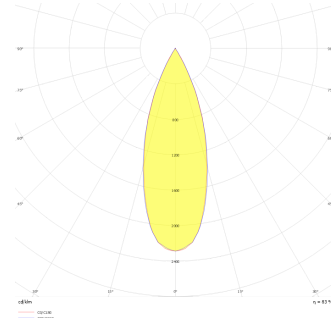

Ray Spot Armatür

Armatür Grubu	Ray Spot
Armatür Rengi	RAL 9005 - RAL 9006 - RAL 9010
Gövde	Alüminyum Enjeksiyon
Optik	GU10/MR16
Işık Kaynağı	LED
Elektriksel Koruma Sınıfı	CLASS II
IP	20
IK	02
Çalışma Sıcaklığı	-20°C / +40°C
Işık Akısı	5 W / 8 W
Tüketim Gücü	- lm/W
Armatür Verimliliği	>80
Renksel Geri Verim (CRI)	2700K/3000K/4000K/6500K
Işık Renk Sıcaklığı (CCT)	< 3 SDCM
Renk Toleransı	On/Off
Driver Tipi	Tridonic
Driver Markası	Samsung
Giriş Gerilimi / Frekans	220-240 V AC 50/60 Hz
Güç Faktörü	>0.9
Surge	1kV
THD (AKIM)	>%20
LED ömrü	>50.000 saat
Opsiyon	On-Off / Dali / 1-10V / Acil Durum Kitli

Teknik Çizim

Fotometrik Eğri

Sipariş Kodu	Ürün Kodu	Güç (W)	Işık Akısı (LM)	CRI	CCT (K)	Optik	Ölçüler (mm)
	MKM 006 014 005W 8027 10 36 AP 20 00	5		>80	4000	36° GU10	Ø60x210
	MKM 006 014 008W 8027 10 36 AP 20 00	8		>80	4000	36° GU10	Ø60x210
	MKS 006 012 005W 8040 10 36 AP 20 00	5		>80	4000	36° GU11	Ø60x210
	MKS 006 012 008W 8040 10 36 AP 20 00	5		>80	4000	36° GU12	Ø60x210