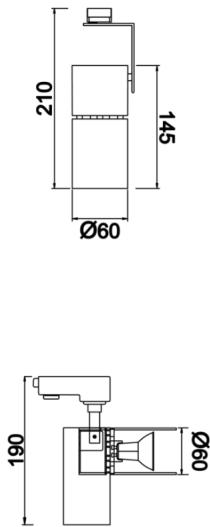

Ray Spot Armatür

Armatür Grubu	Ray Spot
Armatür Rengi	RAL 9005 - RAL 9006 - RAL 9010
Gövde	Alüminyum Enjeksiyon
Optik	GU10/MR16
Işık Kaynağı	LED
Elektriksel Koruma Sınıfı	CLASS II
IP	20
IK	02
Çalışma Sıcaklığı	-20°C / +40°C
Işık Akısı	5 W / 8 W
Tüketim Gücü	- lm/W
Armatür Verimliliği	>80
Renksel Geri Verim (CRI)	2700K/3000K/4000K/6500K
Işık Renk Sıcaklığı (CCT)	< 3 SDCM
Renk Toleransı	On/Off
Driver Tipi	Tridonic
Driver Markası	Samsung
Giriş Gerilimi / Frekans	220-240 V AC 50/60 Hz
Güç Faktörü	>0.9
Surge	1kV
THD (AKIM)	>%20
LED ömrü	>50.000 saat
Opsiyon	On-Off / Dali / 1-10V / Acil Durum Kitli

Teknik Çizim

Fotometrik Eğri

Sipariş Kodu	Ürün Kodu	Güç (W)	Işık Akısı (LM)	CRI	CCT (K)	Optik	Ölçüler (mm)
	MKM 006 014 005W 8027 10 36 AP 20 00	5		>80	4000	36° GU10	Ø60x210
	MKM 006 014 008W 8027 10 36 AP 20 00	8		>80	4000	36° GU10	Ø60x210
	MKS 006 012 005W 8040 10 36 AP 20 00	5		>80	4000	36° GU11	Ø60x210
	MKS 006 012 008W 8040 10 36 AP 20 00	5		>80	4000	36° GU12	Ø60x210