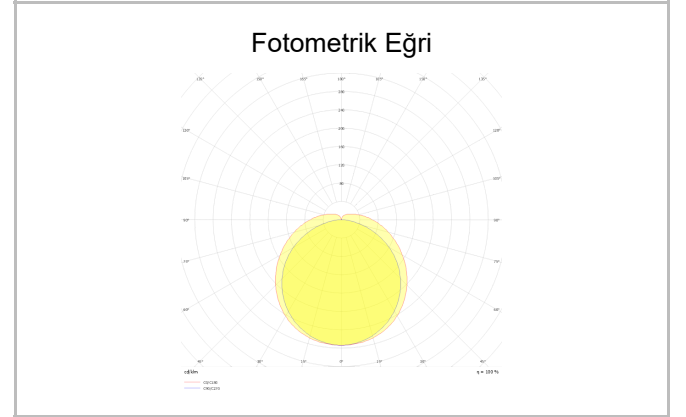

Sipariş Kodu	Ürün Kodu	Güç (W)	Işık Akısı (LM)	CRI	CCT (K)	Optik	Ölçüler (mm)
	MGR 100 080 026P 8040 10 99 OP 20 00	26	3744	>80	4000	120° Opal Difüzör	1300x80x80