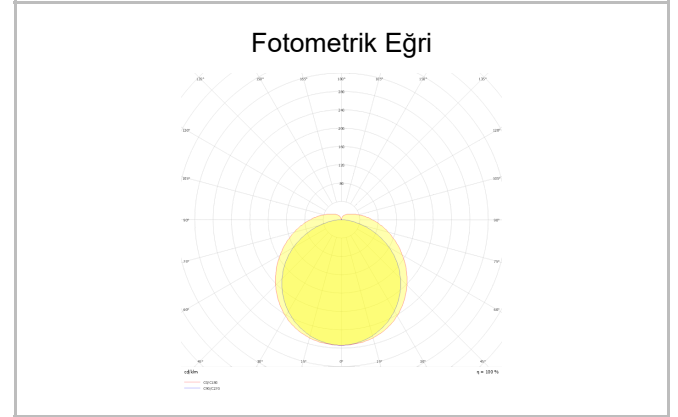

Sipariş Kodu	Ürün Kodu	Güç (W)	Işık Akısı (LM)	CRI	CCT (K)	Optik	Ölçüler (mm)
	MGR 100 080 026P 8040 10 99 OP 20 00	26	3744	>80	4000	120° Opal Difüzör	1300x80x80