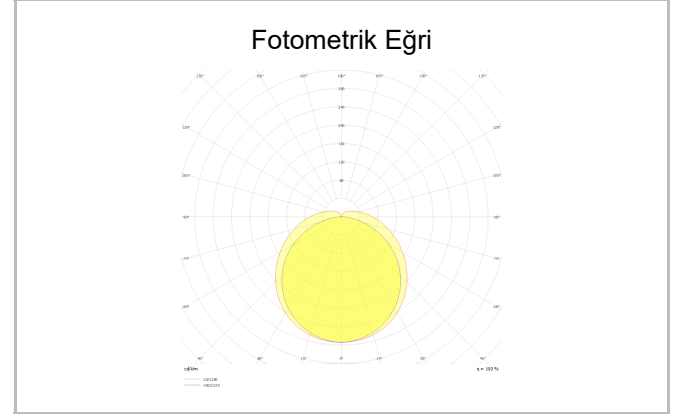

Armatür Grubu	Ahşap & Beton Ürünler
Montaj Tipi	Sarkıt
Armatür Rengi	RAL 1000
Gövde	Ahşap
Optik	Opal Difüzör
Işık Kaynağı	LED
Elektriksel Koruma Sınıfı	CLASS II
IP	20
IK	02
Çalışma Sıcaklığı	-20°C / +40°C
Işık Akısı	3744 lm
Tüketim Gücü	26 W
Armatür Verimliliği	144 lm/W
Renksel Geri Verim (CRI)	>80
Işık Renk Sıcaklığı (CCT)	2700K/3000K/4000K/6500K
Renk Toleransı	< 3 SDCM
Driver Tipi	On/Off
Driver Markası	Tridonic
LED Markası	Samsung
Giriş Gerilimi / Frekans	220-240 V AC 50/60 Hz
Güç Faktörü	>0.9
Surge	1kV
THD (AKIM)	>%20
LED ömrü	>70.000 saat
Opsiyon	On-Off / Dali / 1-10V / Acil Durum Kitli

Sipariş Kodu	Ürün Kodu	Güç (W)	Işık Akısı (LM)	CRI	CCT (K)	Optik	Ölçüler (mm)
	MGR 100 080 026P 8040 10 99 OP 20 00	26	3744	>80	4000	120° Opal Difüzör	1300x80x80