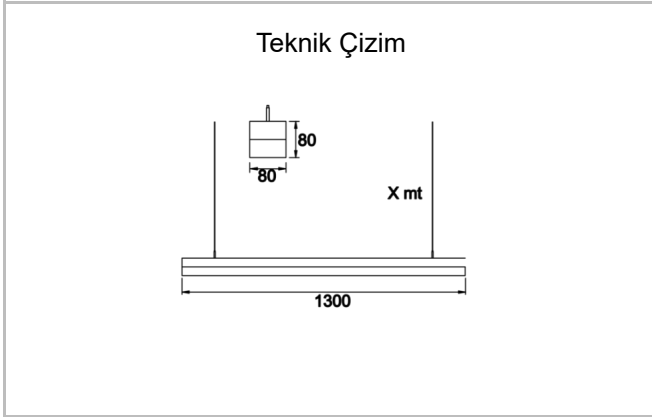

Sipariş Kodu	Ürün Kodu	Güç (W)	Işık Akısı (LM)	CRI	CCT (K)	Optik	Ölçüler (mm)
	MGR 100 080 026P 8040 10 99 OP 20 00	26	3744	>80	4000	120° Opal Difüzör	1300x80x80