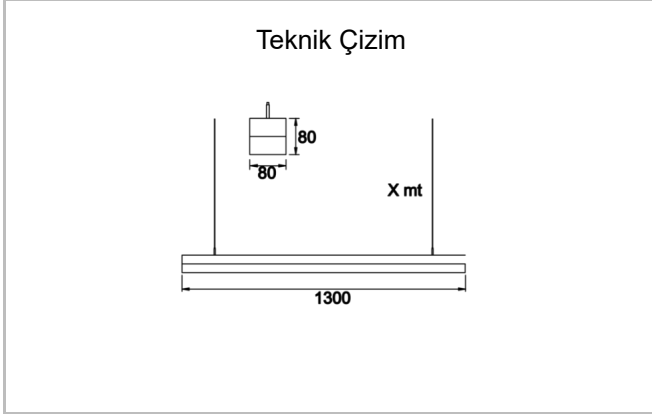

Armatür Grubu	Ahşap & Beton Ürünler
Montaj Tipi	Sarkıt
Armatür Rengi	RAL 1000
Gövde	Ahşap
Optik	Opal Difüzör
Işık Kaynağı	LED
Elektriksel Koruma Sınıfı	CLASS II
IP	20
IK	02
Çalışma Sıcaklığı	-20°C / +40°C
Işık Akısı	3744 lm
Tüketim Gücü	26 W
Armatür Verimliliği	144 lm/W
Renksel Geri Verim (CRI)	>80
Işık Renk Sıcaklığı (CCT)	2700K/3000K/4000K/6500K
Renk Toleransı	< 3 SDCM
Driver Tipi	On/Off
Driver Markası	Tridonic
LED Markası	Samsung
Giriş Gerilimi / Frekans	220-240 V AC 50/60 Hz
Güç Faktörü	>0.9
Surge	1kV
THD (AKIM)	>%20
LED ömrü	>70.000 saat
Opsiyon	On-Off / Dali / 1-10V / Acil Durum Kitli

Sipariş Kodu	Ürün Kodu	Güç (W)	Işık Akısı (LM)	CRI	CCT (K)	Optik	Ölçüler (mm)
	MGR 100 080 026P 8040 10 99 OP 20 00	26	3744	>80	4000	120° Opal Difüzör	1300x80x80