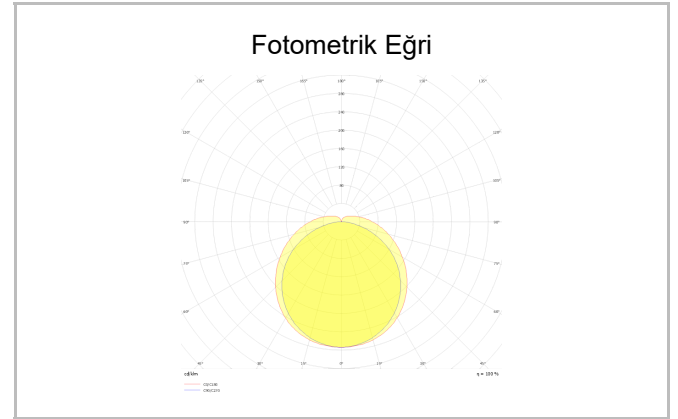

Armatür Grubu	Akustik Çözümler
Montaj Tipi	Sarkıt
Armatür Rengi	RAL 9006 - RAL 9005 - RAL 9010
Gövde	Akustik Panel
Optik	Akrilik
Işık Kaynağı	LED
Elektriksel Koruma Sınıfı	CLASS II
IP	20
IK	02
Çalışma Sıcaklığı	-20°C / +40°C
Işık Akısı	4400 lm
Tüketim Gücü	48 W
Armatür Verimliliği	91,6 lm/W
Renkset Geri Verim (CRI)	>80
Işık Renk Sıcaklığı (CCT)	2700K/3000K/4000K/6500K
Renk Toleransı	< 3 SDCM
Driver Tipi	On/Off
Driver Markası	Tridonic
LED Markası	Samsung
Giriş Gerilimi / Frekans	220-240 V AC 50/60 Hz
Güç Faktörü	>0.9
Surge	1kV
THD (AKIM)	>%20
LED ömrü	>70.000 saat
Opsiyon	On-Off / Dali / 1-10V / Acil Durum Kittli

Sipariş Kodu	Ürün Kodu	Güç (W)	Işık Akısı (LM)	CRI	CCT (K)	Optik	Ölçüler (mm)
	QUT 127 020 048A 8040 10 99 OP 20 00	48	4400	>80	4000	120° Akrilik	1267x200