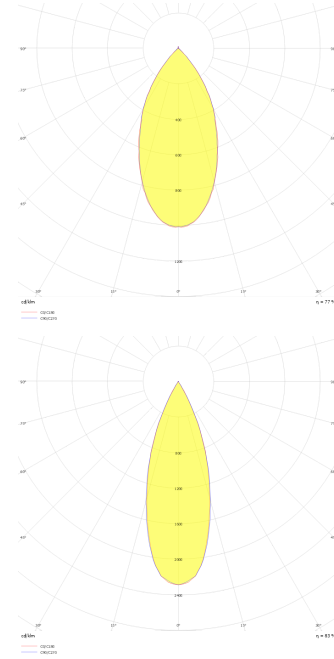

Armatür Grubu	Sıva Altı
Montaj Tipi	Sıva Altı
Armatür Rengi	RAL 9005 - RAL 9006 - RAL 9010
Gövde	Dkp Sac
Optik	34°/48° Reflektör
Işık Kaynağı	LED
Elektriksel Koruma Sınıfı	CLASS II
IP	20
IK	02
Çalışma Sıcaklığı	-20°C / +40°C
Işık Akısı	2250 lm
Tüketim Gücü	30 W
Armatür Verimliliği	75 lm/W
Renkset Geri Verim (CRI)	>80
Işık Renk Sıcaklığı (CCT)	2700K/3000K/4000K/6500K
Renk Toleransı	< 3 SDCM
Driver Tipi	On/Off
Driver Markası	Tridonic
LED Markası	Samsung
Giriş Gerilimi / Frekans	220-240 V AC 50/60 Hz
Güç Faktörü	>0.9
Surge	1kV
THD (AKIM)	>%20
LED ömrü	>70.000 saat
Opsiyon	On-Off / Dali / 1-10V / Acil Durum Kiti

Teknik Çizim

Fotometrik Eğri

Sipariş Kodu	Ürün Kodu	Güç (W)	Işık Akısı (LM)	CRI	CCT (K)	Optik	Ölçüler (mm)
	SOF 060 060 030A 8030 10 34 LN 10 00	30	2250	>80	4000	34° Reflektör	595x595x38
	SOF 060 060 030A 8030 10 48 LN 20 00	30	2250	>80	4000	48° Reflektör	595x595x38
	SOF 120 030 030A 8030 10 34 LN 20 00	30	2250	>80	4000	34° Reflektör	295x1195x38
	SOF 120 030 030A 8030 10 48 LN 20 00	30	2250	>80	4000	48° Reflektör	295x1195x38