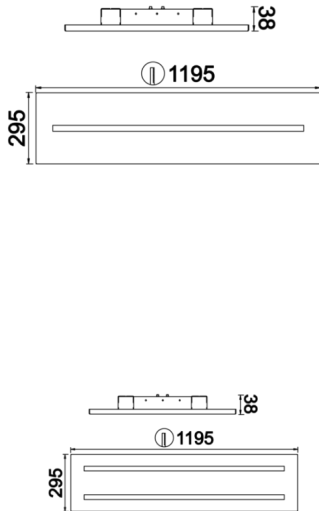

Armatür Grubu	Sıva Altı
Montaj Tipi	Sıva Altı
Armatür Rengi	RAL 9005 - RAL 9006 - RAL 9010
Gövde	Dkp Sac
Optik	34°/48° Reflektör
Işık Kaynağı	LED
Elektriksel Koruma Sınıfı	CLASS II
IP	20
IK	02
Çalışma Sıcaklığı	-20°C / +40°C
Işık Akısı	2250 lm
Tüketim Gücü	30 W
Armatür Verimliliği	75 lm/W
Renkset Geri Verim (CRI)	>80
Işık Renk Sıcaklığı (CCT)	2700K/3000K/4000K/6500K
Renk Toleransı	< 3 SDCM
Driver Tipi	On/Off
Driver Markası	Tridonic
LED Markası	Samsung
Giriş Gerilimi / Frekans	220-240 V AC 50/60 Hz
Güç Faktörü	>0.9
Surge	1kV
THD (AKIM)	>%20
LED ömrü	>70.000 saat
Opsiyon	On-Off / Dali / 1-10V / Acil Durum Kiti

Teknik Çizim

Fotometrik Eğri

Sipariş Kodu	Ürün Kodu	Güç (W)	Işık Akısı (LM)	CRI	CCT (K)	Optik	Ölçüler (mm)
	SOF 060 060 030A 8030 10 34 LN 10 00	30	2250	>80	4000	34° Reflektör	595x595x38
	SOF 060 060 030A 8030 10 48 LN 20 00	30	2250	>80	4000	48° Reflektör	595x595x38
	SOF 120 030 030A 8030 10 34 LN 20 00	30	2250	>80	4000	34° Reflektör	295x1195x38
	SOF 120 030 030A 8030 10 48 LN 20 00	30	2250	>80	4000	48° Reflektör	295x1195x38