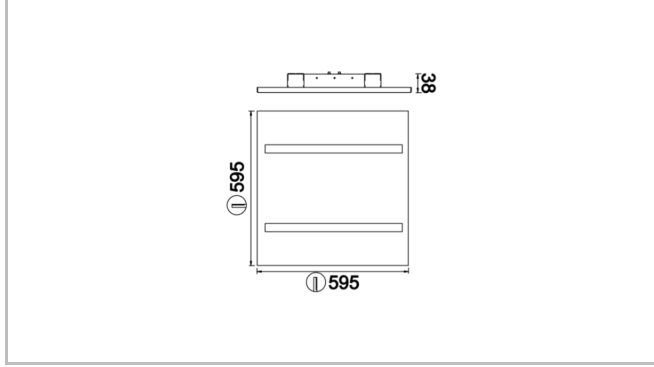

Armatür Grubu	Sıva Altı
Montaj Tipi	Sıva Altı
Armatür Rengi	RAL 9005 - RAL 9006 - RAL 9010
Gövde	Dkp Sac
Optik	34°/48° Reflektör
Işık Kaynağı	LED
Elektriksel Koruma Sınıfı	CLASS II
IP	20
IK	02
Çalışma Sıcaklığı	-20°C / +40°C
Işık Akısı	2250 lm
Tüketim Gücü	30 W
Armatür Verimliliği	75 lm/W
Renkset Geri Verim (CRI)	>80
Işık Renk Sıcaklığı (CCT)	2700K/3000K/4000K/6500K
Renk Toleransı	< 3 SDCM
Driver Tipi	On/Off
Driver Markası	Tridonic
LED Markası	Samsung
Giriş Gerilimi / Frekans	220-240 V AC 50/60 Hz
Güç Faktörü	>0.9
Surge	1kV
THD (AKIM)	>%20
LED ömrü	>70.000 saat
Opsiyon	On-Off / Dali / 1-10V / Acil Durum Kiti

Teknik Çizim

Fotometrik Eğri

Sipariş Kodu	Ürün Kodu	Güç (W)	Işık Akısı (LM)	CRI	CCT (K)	Optik	Ölçüler (mm)
	SOF 060 060 030A 8030 10 34 LN 10 00	30	2250	>80	4000	34° Reflektör	595x595x38
	SOF 060 060 030A 8030 10 48 LN 20 00	30	2250	>80	4000	48° Reflektör	595x595x38
	SOF 120 030 030A 8030 10 34 LN 20 00	30	2250	>80	4000	34° Reflektör	295x1195x38
	SOF 120 030 030A 8030 10 48 LN 20 00	30	2250	>80	4000	48° Reflektör	295x1195x38