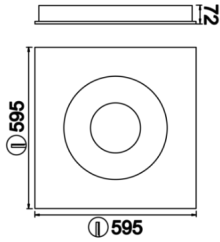

Circle 6

Sıva Altı Armatür

Armatür Grubu	Sıva Altı
Montaj Tipi	Sıva Altı
Armatür Rengi	RAL 9005 - RAL 9006 - RAL 9010
Gövde	Dkp Sac
Optik	Opal Difüzör
Işık Kaynağı	LED
Elektriksel Koruma Sınıfı	CLASS II
IP	20
IK	02
Çalışma Sıcaklığı	-20°C / +40°C
Işık Akısı	4000 lm
Tüketim Gücü	40 W
Armatür Verimliliği	100 lm/W
Renkset Geri Verim (CRI)	>80
Işık Renk Sıcaklığı (CCT)	2700K/3000K/4000K/6500K
Renk Toleransı	< 3 SDCM
Driver Tipi	On/Off
Driver Markası	Tridonic
LED Markası	Samsung
Giriş Gerilimi / Frekans	220-240 V AC 50/60 Hz
Güç Faktörü	>0.9
Surge	1kV
THD (AKIM)	>%20
LED ömrü	>50.000 saat
Opsiyon	On-Off / Dali / 1-10V / Acil Durum Kittli

Teknik Çizim

Fotometrik Eğri

Sipariş Kodu	Ürün Kodu	Güç (W)	Işık Akısı (LM)	CRI	CCT (K)	Optik	Ölçüler (mm)
	CRC 060 060 040A 8040 10 99 OP 20 00	40	4000	>80	4000	Opal Difüzör	595x595x72