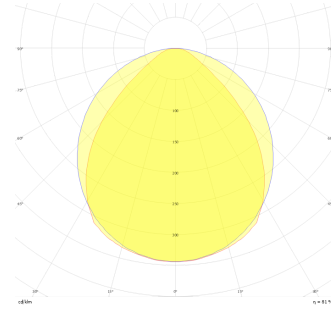

Circle 6

Sıva Altı Armatür

Armatür Grubu	Sıva Altı
Montaj Tipi	Sıva Altı
Armatür Rengi	RAL 9005 - RAL 9006 - RAL 9010
Gövde	Dkp Sac
Optik	Opal Difüzör
Işık Kaynağı	LED
Elektriksel Koruma Sınıfı	CLASS II
IP	20
IK	02
Çalışma Sıcaklığı	-20°C / +40°C
Işık Akısı	4000 lm
Tüketim Gücü	40 W
Armatür Verimliliği	100 lm/W
Renkset Geri Verim (CRI)	>80
Işık Renk Sıcaklığı (CCT)	2700K/3000K/4000K/6500K
Renk Toleransı	< 3 SDCM
Driver Tipi	On/Off
Driver Markası	Tridonic
LED Markası	Samsung
Giriş Gerilimi / Frekans	220-240 V AC 50/60 Hz
Güç Faktörü	>0.9
Surge	1kV
THD (AKIM)	>%20
LED ömrü	>50.000 saat
Opsiyon	On-Off / Dali / 1-10V / Acil Durum Kittli

Teknik Çizim

Fotometrik Eğri

Sipariş Kodu	Ürün Kodu	Güç (W)	Işık Akısı (LM)	CRI	CCT (K)	Optik	Ölçüler (mm)
	CRC 060 060 040A 8040 10 99 OP 20 00	40	4000	>80	4000	Opal Difüzör	595x595x72