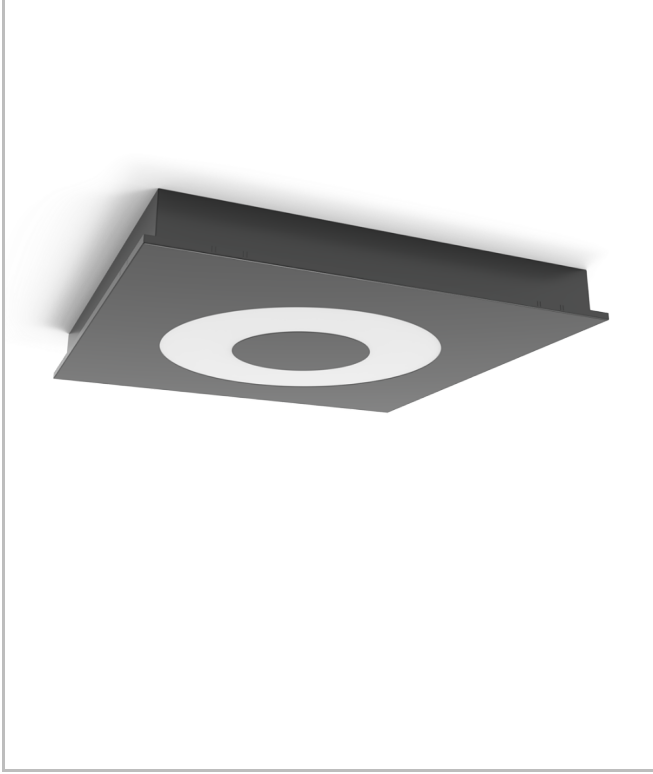

Circle 6

Sıva Altı Armatür

Armatür Grubu	Sıva Altı
Montaj Tipi	Sıva Altı
Armatür Rengi	RAL 9005 - RAL 9006 - RAL 9010
Gövde	Dkp Sac
Optik	Opal Difüzör
Işık Kaynağı	LED
Elektriksel Koruma Sınıfı	CLASS II
IP	20
IK	02
Çalışma Sıcaklığı	-20°C / +40°C
Işık Akısı	4000 lm
Tüketim Gücü	40 W
Armatür Verimliliği	100 lm/W
Renkset Geri Verim (CRI)	>80
Işık Renk Sıcaklığı (CCT)	2700K/3000K/4000K/6500K
Renk Toleransı	< 3 SDCM
Driver Tipi	On/Off
Driver Markası	Tridonic
LED Markası	Samsung
Giriş Gerilimi / Frekans	220-240 V AC 50/60 Hz
Güç Faktörü	>0.9
Surge	1kV
THD (AKIM)	>%20
LED ömrü	>50.000 saat
Opsiyon	On-Off / Dali / 1-10V / Acil Durum Kittli

Teknik Çizim

Fotometrik Eğri

Sipariş Kodu	Ürün Kodu	Güç (W)	Işık Akısı (LM)	CRI	CCT (K)	Optik	Ölçüler (mm)
	CRC 060 060 040A 8040 10 99 OP 20 00	40	4000	>80	4000	Opal Difüzör	595x595x72