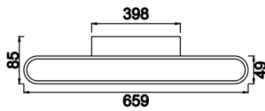

Armatür Grubu	Duvara Montaj
Montaj Tipi	Sıva Üstü
Armatür Rengi	RAL 9005 - RAL 9006 - RAL 9010
Gövde	Dkp Sac
Optik	Opal Difüzör
Işık Kaynağı	LED
Elektriksel Koruma Sınıfı	CLASS II
IP	20
Çalışma Sıcaklığı	-20°C / +40°C
Işık Akısı	560 lm / 980 lm
Tüketim Gücü	14 W / 8 W
Armatür Verimliliği	70 lm/W
Renksel Geri Verim (CRI)	>80
Işık Renk Sıcaklığı (CCT)	2700K/3000K/4000K/6500K
Renk Toleransı	< 3 SDCM
Driver Tipi	On/Off
Driver Markası	Tridonic
LED Markası	Samsung
Giriş Gerilimi / Frekans	220-240 V AC 50/60 Hz
Güç Faktörü	>0.9
Surge	1kV
THD (AKIM)	>%20
LED ömrü	>70.000 saat
Opsiyon	On-Off / Dali / 1-10V / Acil Durum Kitli

Teknik Çizim

Fotometrik Eğri

Sipariş Kodu	Ürün Kodu	Güç (W)	Işık Akısı (LM)	CRI	CCT (K)	Optik	Ölçüler (mm)
18000139	RAL 004 040 008D 8040 10 99 OP 20 00	8	560	>80	4000	120° Difüzör	405x49
18000139	RAL 004 065 014D 8040 10 99 OP 20 00	14	980	>80	4000	120° Difüzör	659x49