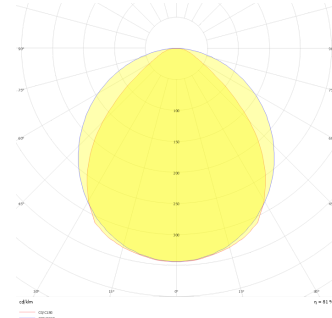

Armatür Grubu	Duvara Montaj
Montaj Tipi	Sıva Üstü
Armatür Rengi	RAL 9005 - RAL 9006 - RAL 9010
Gövde	Dkp Sac
Optik	Opal Difüzör
Işık Kaynağı	LED
Elektriksel Koruma Sınıfı	CLASS II
IP	20
Çalışma Sıcaklığı	-20°C / +40°C
Işık Akısı	560 lm / 980 lm
Tüketim Gücü	14 W / 8 W
Armatür Verimliliği	70 lm/W
Renksel Geri Verim (CRI)	>80
Işık Renk Sıcaklığı (CCT)	2700K/3000K/4000K/6500K
Renk Toleransı	< 3 SDCM
Driver Tipi	On/Off
Driver Markası	Tridonic
LED Markası	Samsung
Giriş Gerilimi / Frekans	220-240 V AC 50/60 Hz
Güç Faktörü	>0.9
Surge	1kV
THD (AKIM)	>%20
LED ömrü	>70.000 saat
Opsiyon	On-Off / Dali / 1-10V / Acil Durum Kitli

Teknik Çizim

Fotometrik Eğri

Sipariş Kodu	Ürün Kodu	Güç (W)	Işık Akısı (LM)	CRI	CCT (K)	Optik	Ölçüler (mm)
18000139	RAL 004 040 008D 8040 10 99 OP 20 00	8	560	>80	4000	120° Difüzör	405x49
18000139	RAL 004 065 014D 8040 10 99 OP 20 00	14	980	>80	4000	120° Difüzör	659x49