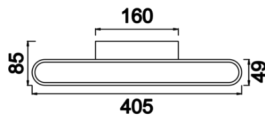

Armatür Grubu	Duvara Montaj
Montaj Tipi	Sıva Üstü
Armatür Rengi	RAL 9005 - RAL 9006 - RAL 9010
Gövde	Dkp Sac
Optik	Opal Difüzör
Işık Kaynağı	LED
Elektriksel Koruma Sınıfı	CLASS II
IP	20
Çalışma Sıcaklığı	-20°C / +40°C
Işık Akısı	560 lm / 980 lm
Tüketim Gücü	14 W / 8 W
Armatür Verimliliği	70 lm/W
Renksel Geri Verim (CRI)	>80
Işık Renk Sıcaklığı (CCT)	2700K/3000K/4000K/6500K
Renk Toleransı	< 3 SDCM
Driver Tipi	On/Off
Driver Markası	Tridonic
LED Markası	Samsung
Giriş Gerilimi / Frekans	220-240 V AC 50/60 Hz
Güç Faktörü	>0.9
Surge	1kV
THD (AKIM)	>%20
LED ömrü	>70.000 saat
Opsiyon	On-Off / Dali / 1-10V / Acil Durum Kitli

Teknik Çizim

Fotometrik Eğri

Sipariş Kodu	Ürün Kodu	Güç (W)	Işık Akısı (LM)	CRI	CCT (K)	Optik	Ölçüler (mm)
18000139	RAL 004 040 008D 8040 10 99 OP 20 00	8	560	>80	4000	120° Difüzör	405x49
18000139	RAL 004 065 014D 8040 10 99 OP 20 00	14	980	>80	4000	120° Difüzör	659x49