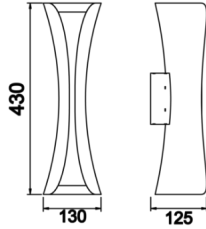

Armatür Grubu	Duvara Montaj
Montaj Tipi	Sıva Üstü
Armatür Rengi	Krom
Gövde	Dkp Sac
Optik	Opal Difüzör
Işık Kaynağı	LED
Elektriksel Koruma Sınıfı	CLASS II
IP	20
Çalışma Sıcaklığı	-20°C / +40°C
Işık Akısı	1120 lm
Tüketim Gücü	14 W
Armatür Verimliliği	80 lm/W
Renksel Geri Verim (CRI)	>80
Işık Renk Sıcaklığı (CCT)	2700K/3000K/4000K/6500K
Renk Toleransı	< 3 SDCM
Driver Tipi	On/Off
Driver Markası	Tridonic
LED Markası	Samsung
Giriş Gerilimi / Frekans	220-240 V AC 50/60 Hz
Güç Faktörü	>0.9
Surge	1kV
THD (AKIM)	>%20
LED ömrü	>70.000 saat
Opsiyon	On-Off / Dali / 1-10V / Acil Durum Kitli

Teknik Çizim

Fotometrik Eğri

Sipariş Kodu	Ürün Kodu	Güç (W)	Işık Akısı (LM)	CRI	CCT (K)	Optik	Ölçüler (mm)
18000232□	OLY 013 043 014D 8030 10 99 OP 20 00	14	1120	>80	4000	120° Difüzör	430x130