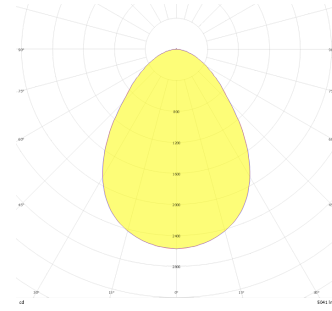

Armatür Grubu	Duvara Montaj
Montaj Tipi	Sıva Üstü
Armatür Rengi	Krom
Gövde	Dkp Sac
Optik	Opal Difüzör
Işık Kaynağı	LED
Elektriksel Koruma Sınıfı	CLASS II
IP	20
Çalışma Sıcaklığı	-20°C / +40°C
Işık Akısı	1120 lm
Tüketim Gücü	14 W
Armatür Verimliliği	80 lm/W
Renksel Geri Verim (CRI)	>80
Işık Renk Sıcaklığı (CCT)	2700K/3000K/4000K/6500K
Renk Toleransı	< 3 SDCM
Driver Tipi	On/Off
Driver Markası	Tridonic
LED Markası	Samsung
Giriş Gerilimi / Frekans	220-240 V AC 50/60 Hz
Güç Faktörü	>0.9
Surge	1kV
THD (AKIM)	>%20
LED ömrü	>70.000 saat
Opsiyon	On-Off / Dali / 1-10V / Acil Durum Kitli

Teknik Çizim

Fotometrik Eğri

Sipariş Kodu	Ürün Kodu	Güç (W)	Işık Akısı (LM)	CRI	CCT (K)	Optik	Ölçüler (mm)
18000232□	OLY 013 043 014D 8030 10 99 OP 20 00	14	1120	>80	4000	120° Difüzör	430x130