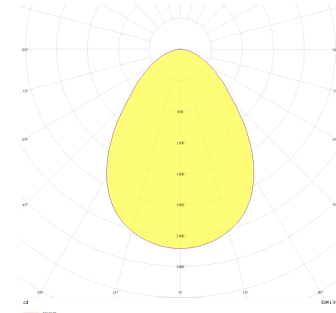

Armatür Grubu	Duvara Montaj
Montaj Tipi	Sıva Üstü
Armatür Rengi	Krom
Gövde	Dkp Sac
Optik	Opal Difüzör
Işık Kaynağı	LED
Elektriksel Koruma Sınıfı	CLASS II
IP	20
Çalışma Sıcaklığı	-20°C / +40°C
Işık Akısı	1120 lm
Tüketim Gücü	14 W
Armatür Verimliliği	80 lm/W
Renksel Geri Verim (CRI)	>80
Işık Renk Sıcaklığı (CCT)	2700K/3000K/4000K/6500K
Renk Toleransı	< 3 SDCM
Driver Tipi	On/Off
Driver Markası	Tridonic
LED Markası	Samsung
Giriş Gerilimi / Frekans	220-240 V AC 50/60 Hz
Güç Faktörü	>0.9
Surge	1kV
THD (AKIM)	>%20
LED ömrü	>70.000 saat
Opsiyon	On-Off / Dali / 1-10V / Acil Durum Kitli

Teknik Çizim

Fotometrik Eğri

Sipariş Kodu	Ürün Kodu	Güç (W)	Işık Akısı (LM)	CRI	CCT (K)	Optik	Ölçüler (mm)
18000232□	OLY 013 043 014D 8030 10 99 OP 20 00	14	1120	>80	4000	120° Difüzör	430x130