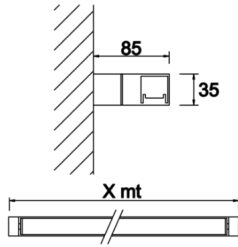

Armatür Grubu	Duvara Montaj
Montaj Tipi	Sıva Üstü
Armatür Rengi	RAL 9006 - RAL 9005 - RAL 9010
Gövde	Dkp Sac
Optik	Opal Difüzör
Işık Kaynağı	LED
Elektriksel Koruma Sınıfı	CLASS II
IP	40
Çalışma Sıcaklığı	-20°C / +40°C
Işık Akısı	1470 lm
Tüketim Gücü	21 W
Armatür Verimliliği	70 lm/W
Renksel Geri Verim (CRI)	>80
Işık Renk Sıcaklığı (CCT)	2700K/3000K/4000K/6500K
Renk Toleransı	< 3 SDCM
Driver Tipi	On/Off
Driver Markası	Tridonic
LED Markası	Samsung
Giriş Gerilimi / Frekans	220-240 V AC 50/60 Hz
Güç Faktörü	>0.9
Surge	1kV
THD (AKIM)	>%20
LED ömrü	>70.000 saat
Opsiyon	On-Off / Dali / 1-10V / Acil Durum Kitli

Teknik Çizim

Fotometrik Eğri

Sipariş Kodu	Ürün Kodu	Güç (W)	Işık Akısı (LM)	CRI	CCT (K)	Optik	Ölçüler (mm)
18000085□	LGN 003 120 021D 8040 10 99 OP 40 00	21	1470	>80	4000	120° Difüzör	1200x85x35