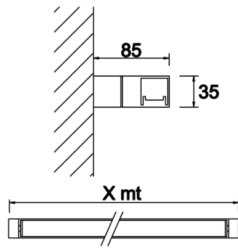

Armatür Grubu	Duvara Montaj
Montaj Tipi	Sıva Üstü
Armatür Rengi	RAL 9006 - RAL 9005 - RAL 9010
Gövde	Dkp Sac
Optik	Opal Difüzör
Işık Kaynağı	LED
Elektriksel Koruma Sınıfı	CLASS II
IP	40
Çalışma Sıcaklığı	-20°C / +40°C
Işık Akısı	1470 lm
Tüketim Gücü	21 W
Armatür Verimliliği	70 lm/W
Renksel Geri Verim (CRI)	>80
Işık Renk Sıcaklığı (CCT)	2700K/3000K/4000K/6500K
Renk Toleransı	< 3 SDCM
Driver Tipi	On/Off
Driver Markası	Tridonic
LED Markası	Samsung
Giriş Gerilimi / Frekans	220-240 V AC 50/60 Hz
Güç Faktörü	>0.9
Surge	1kV
THD (AKIM)	>%20
LED ömrü	>70.000 saat
Opsiyon	On-Off / Dali / 1-10V / Acil Durum Kitli

Teknik Çizim

Fotometrik Eğri

Sipariş Kodu	Ürün Kodu	Güç (W)	Işık Akısı (LM)	CRI	CCT (K)	Optik	Ölçüler (mm)
18000085□	LGN 003 120 021D 8040 10 99 OP 40 00	21	1470	>80	4000	120° Difüzör	1200x85x35