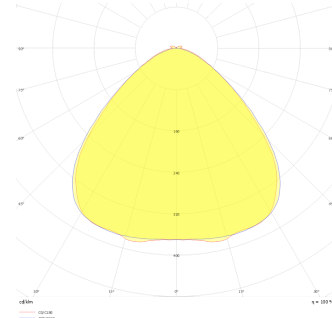

Armatür Grubu	Duvara Montaj
Montaj Tipi	Sıva Üstü
Armatür Rengi	RAL 9006 - RAL 9005 - RAL 9010
Gövde	Dkp Sac
Optik	Opal Difüzör
Işık Kaynağı	LED
Elektriksel Koruma Sınıfı	CLASS II
IP	40
Çalışma Sıcaklığı	-20°C / +40°C
Işık Akısı	1470 lm
Tüketim Gücü	21 W
Armatür Verimliliği	70 lm/W
Renksel Geri Verim (CRI)	>80
Işık Renk Sıcaklığı (CCT)	2700K/3000K/4000K/6500K
Renk Toleransı	< 3 SDCM
Driver Tipi	On/Off
Driver Markası	Tridonic
LED Markası	Samsung
Giriş Gerilimi / Frekans	220-240 V AC 50/60 Hz
Güç Faktörü	>0.9
Surge	1kV
THD (AKIM)	>%20
LED ömrü	>70.000 saat
Opsiyon	On-Off / Dali / 1-10V / Acil Durum Kitli

Teknik Çizim

Fotometrik Eğri

Sipariş Kodu	Ürün Kodu	Güç (W)	Işık Akısı (LM)	CRI	CCT (K)	Optik	Ölçüler (mm)
18000085□	LGN 003 120 021D 8040 10 99 OP 40 00	21	1470	>80	4000	120° Difüzör	1200x85x35