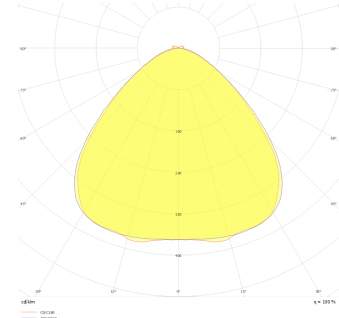

Armatür Grubu	Duvara Montaj
Montaj Tipi	Sıva Üstü
Armatür Rengi	RAL 9006 - RAL 9005 - RAL 9010
Gövde	Dkp Sac
Optik	Opal Difüzör
Işık Kaynağı	LED
Elektriksel Koruma Sınıfı	CLASS II
IP	40
Çalışma Sıcaklığı	-20°C / +40°C
Işık Akısı	1470 lm
Tüketim Gücü	21 W
Armatür Verimliliği	70 lm/W
Renksel Geri Verim (CRI)	>80
Işık Renk Sıcaklığı (CCT)	2700K/3000K/4000K/6500K
Renk Toleransı	< 3 SDCM
Driver Tipi	On/Off
Driver Markası	Tridonic
LED Markası	Samsung
Giriş Gerilimi / Frekans	220-240 V AC 50/60 Hz
Güç Faktörü	>0.9
Surge	1kV
THD (AKIM)	>%20
LED ömrü	>70.000 saat
Opsiyon	On-Off / Dali / 1-10V / Acil Durum Kitli

Teknik Çizim

Fotometrik Eğri

Sipariş Kodu	Ürün Kodu	Güç (W)	Işık Akısı (LM)	CRI	CCT (K)	Optik	Ölçüler (mm)
18000085□	LGN 003 120 021D 8040 10 99 OP 40 00	21	1470	>80	4000	120° Difüzör	1200x85x35