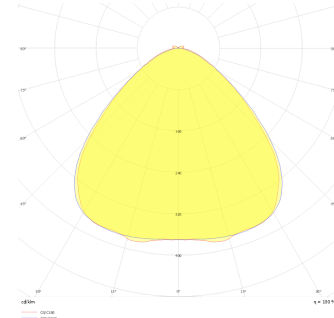

Armatür Grubu	Duvara Montaj
Montaj Tipi	Sıva Üstü
Armatür Rengi	RAL 9006 - RAL 9005 - RAL 9010
Gövde	Dkp Sac
Optik	Opal Difüzör
Işık Kaynağı	LED
Elektriksel Koruma Sınıfı	CLASS II
IP	20
Çalışma Sıcaklığı	-20°C / +40°C
Işık Akısı	1400 lm / 2940 lm
Tüketim Gücü	20 W / 42 W
Armatür Verimliliği	70 lm/W
Renksel Geri Verim (CRI)	>80
Işık Renk Sıcaklığı (CCT)	2700K/3000K/4000K/6500K
Renk Toleransı	< 3 SDCM
Driver Tipi	On/Off
Driver Markası	Tridonic
LED Markası	Samsung
Giriş Gerilimi / Frekans	220-240 V AC 50/60 Hz
Güç Faktörü	>0.9
Surge	1kV
THD (AKIM)	>%20
LED ömrü	>70.000 saat
Opsiyon	On-Off / Dali / 1-10V / Acil Durum Kitli

Teknik Çizim

Fotometrik Eğri

Sipariş Kodu	Ürün Kodu	Güç (W)	Işık Akısı (LM)	CRI	CCT (K)	Optik	Ölçüler (mm)
18000103	FIX 010 125 042D 8040 10 99 OP 20 00	42	2940	>80	4000	120° Difüzör	1250x100x60
18000218□	FIX 010 060 020D 8040 10 99 OP 20 00	20	1400	>80	4000	120° Difüzör	600x100x60