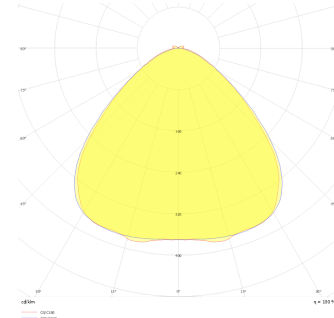

<b>Armatür Grubu</b>	Duvara Montaj
<b>Montaj Tipi</b>	Sıva Üstü
<b>Armatür Rengi</b>	RAL 9006 - RAL 9005 - RAL 9010
<b>Gövde</b>	Dkp Sac
<b>Optik</b>	Opal Difüzör
<b>Işık Kaynağı</b>	LED
<b>Elektriksel Koruma Sınıfı</b>	CLASS II
<b>IP</b>	20
<b>Çalışma Sıcaklığı</b>	-20°C / +40°C
<b>Işık Akısı</b>	1400 lm / 2940 lm
<b>Tüketim Gücü</b>	20 W / 42 W
<b>Armatür Verimliliği</b>	70 lm/W
<b>Renksel Geri Verim (CRI)</b>	>80
<b>Işık Renk Sıcaklığı (CCT)</b>	2700K/3000K/4000K/6500K
<b>Renk Toleransı</b>	< 3 SDCM
<b>Driver Tipi</b>	On/Off
<b>Driver Markası</b>	Tridonic
<b>LED Markası</b>	Samsung
<b>Giriş Gerilimi / Frekans</b>	220-240 V AC 50/60 Hz
<b>Güç Faktörü</b>	>0.9
<b>Surge</b>	1kV
<b>THD (AKIM)</b>	>%20
<b>LED ömrü</b>	>70.000 saat
<b>Opsiyon</b>	On-Off / Dali / 1-10V / Acil Durum Kitli

Teknik Çizim

Fotometrik Eğri

Sipariş Kodu	Ürün Kodu	Güç (W)	Işık Akısı (LM)	CRI	CCT (K)	Optik	Ölçüler (mm)
18000103	FIX 010 125 042D 8040 10 99 OP 20 00	42	2940	>80	4000	120° Difüzör	1250x100x60
18000218□	FIX 010 060 020D 8040 10 99 OP 20 00	20	1400	>80	4000	120° Difüzör	600x100x60