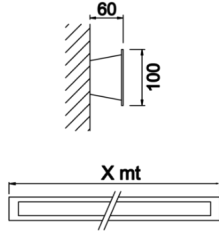

Armatür Grubu	Duvara Montaj
Montaj Tipi	Sıva Üstü
Armatür Rengi	RAL 9006 - RAL 9005 - RAL 9010
Gövde	Dkp Sac
Optik	Opal Difüzör
Işık Kaynağı	LED
Elektriksel Koruma Sınıfı	CLASS II
IP	20
Çalışma Sıcaklığı	-20°C / +40°C
Işık Akısı	1400 lm / 2940 lm
Tüketim Gücü	20 W / 42 W
Armatür Verimliliği	70 lm/W
Renksel Geri Verim (CRI)	>80
Işık Renk Sıcaklığı (CCT)	2700K/3000K/4000K/6500K
Renk Toleransı	< 3 SDCM
Driver Tipi	On/Off
Driver Markası	Tridonic
LED Markası	Samsung
Giriş Gerilimi / Frekans	220-240 V AC 50/60 Hz
Güç Faktörü	>0.9
Surge	1kV
THD (AKIM)	>%20
LED ömrü	>70.000 saat
Opsiyon	On-Off / Dali / 1-10V / Acil Durum Kitli

Teknik Çizim

Fotometrik Eğri

Sipariş Kodu	Ürün Kodu	Güç (W)	Işık Akısı (LM)	CRI	CCT (K)	Optik	Ölçüler (mm)
18000103	FIX 010 125 042D 8040 10 99 OP 20 00	42	2940	>80	4000	120° Difüzör	1250x100x60
18000218□	FIX 010 060 020D 8040 10 99 OP 20 00	20	1400	>80	4000	120° Difüzör	600x100x60