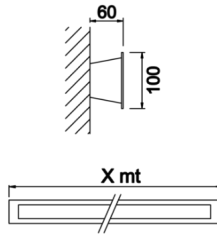

<b>Armatür Grubu</b>	Duvara Montaj
<b>Montaj Tipi</b>	Sıva Üstü
<b>Armatür Rengi</b>	RAL 9006 - RAL 9005 - RAL 9010
<b>Gövde</b>	Dkp Sac
<b>Optik</b>	Opal Difüzör
<b>Işık Kaynağı</b>	LED
<b>Elektriksel Koruma Sınıfı</b>	CLASS II
<b>IP</b>	20
<b>Çalışma Sıcaklığı</b>	-20°C / +40°C
<b>Işık Akısı</b>	1400 lm / 2940 lm
<b>Tüketim Gücü</b>	20 W / 42 W
<b>Armatür Verimliliği</b>	70 lm/W
<b>Renksel Geri Verim (CRI)</b>	>80
<b>Işık Renk Sıcaklığı (CCT)</b>	2700K/3000K/4000K/6500K
<b>Renk Toleransı</b>	< 3 SDCM
<b>Driver Tipi</b>	On/Off
<b>Driver Markası</b>	Tridonic
<b>LED Markası</b>	Samsung
<b>Giriş Gerilimi / Frekans</b>	220-240 V AC 50/60 Hz
<b>Güç Faktörü</b>	>0.9
<b>Surge</b>	1kV
<b>THD (AKIM)</b>	>%20
<b>LED ömrü</b>	>70.000 saat
<b>Opsiyon</b>	On-Off / Dali / 1-10V / Acil Durum Kitli

Teknik Çizim

Fotometrik Eğri

Sipariş Kodu	Ürün Kodu	Güç (W)	Işık Akısı (LM)	CRI	CCT (K)	Optik	Ölçüler (mm)
18000103	FIX 010 125 042D 8040 10 99 OP 20 00	42	2940	>80	4000	120° Difüzör	1250x100x60
18000218□	FIX 010 060 020D 8040 10 99 OP 20 00	20	1400	>80	4000	120° Difüzör	600x100x60