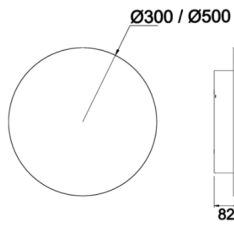

Armatür Grubu	Duvara Montaj
Montaj Tipi	Sıva Üstü
Armatür Rengi	RAL 9006 - RAL 9005 - RAL 9010
Gövde	Dkp Sac
Optik	Opal Difüzör
Işık Kaynağı	LED
Elektriksel Koruma Sınıfı	CLASS II
IP	20
Çalışma Sıcaklığı	-20°C / +40°C
Işık Akısı	1890 lm / 980 lm
Tüketim Gücü	14 W / 27 W
Armatür Verimliliği	70 lm/W
Renksel Geri Verim (CRI)	>80
Işık Renk Sıcaklığı (CCT)	2700K/3000K/4000K/6500K
Renk Toleransı	< 3 SDCM
Driver Tipi	On/Off
Driver Markası	Tridonic
LED Markası	Samsung
Giriş Gerilimi / Frekans	220-240 V AC 50/60 Hz
Güç Faktörü	>0.9
Surge	1kV
THD (AKIM)	>%20
LED ömrü	>50.000 saat
Opsiyon	On-Off / Dali / 1-10V / Acil Durum Kitli

Teknik Çizim

Sipariş Kodu	Ürün Kodu	Güç (W)	Işık Akısı (LM)	CRI	CCT (K)	Optik	Ölçüler (mm)
18000222	ECL 030 005 014S 8040 10 99 PL 20 00	14	980	>80	4000	180° Difüzör	Ø300x82
18000228	ECL 050 005 027S 8040 10 99 PL 20 00	27	1890	>80	4000	180° Difüzör	Ø500x82