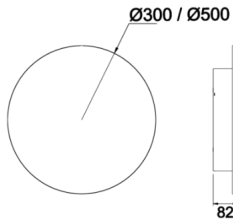

Armatür Grubu	Duvara Montaj
Montaj Tipi	Sıva Üstü
Armatür Rengi	RAL 9006 - RAL 9005 - RAL 9010
Gövde	Dkp Sac
Optik	Opal Difüzör
Işık Kaynağı	LED
Elektriksel Koruma Sınıfı	CLASS II
IP	20
Çalışma Sıcaklığı	-20°C / +40°C
Işık Akısı	1890 lm / 980 lm
Tüketim Gücü	14 W / 27 W
Armatür Verimliliği	70 lm/W
Renkset Geri Verim (CRI)	>80
Işık Renk Sıcaklığı (CCT)	2700K/3000K/4000K/6500K
Renk Toleransı	< 3 SDCM
Driver Tipi	On/Off
Driver Markası	Tridonic
LED Markası	Samsung
Giriş Gerilimi / Frekans	220-240 V AC 50/60 Hz
Güç Faktörü	>0.9
Surge	1kV
THD (AKIM)	>%20
LED ömrü	>50.000 saat
Opsiyon	On-Off / Dali / 1-10V / Acil Durum Kitli

Teknik Çizim

Sipariş Kodu	Ürün Kodu	Güç (W)	Işık Akısı (LM)	CRI	CCT (K)	Optik	Ölçüler (mm)
18000222	ECL 030 005 014S 8040 10 99 PL 20 00	14	980	>80	4000	180° Difüzör	Ø300x82
18000228	ECL 050 005 027S 8040 10 99 PL 20 00	27	1890	>80	4000	180° Difüzör	Ø500x82