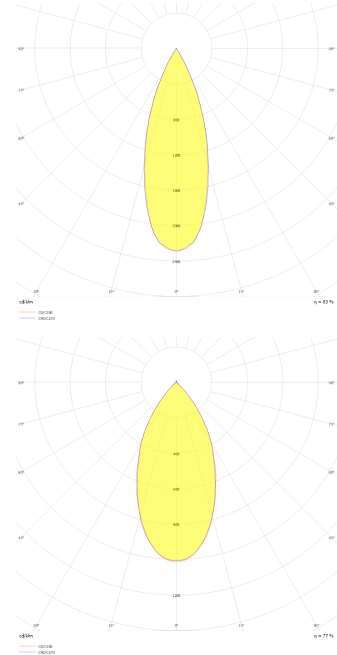

Bevel

Sıva Üstü Duvara Montaj Armatür

Armatür Grubu	Duvara Montaj
Montaj Tipi	Sıva Üstü
Armatür Rengi	RAL 9006 - RAL 9005 - RAL 9010
Gövde	Alüminyum
Optik	34° 48° Reflektör
Işık Kaynağı	LED
Elektriksel Koruma Sınıfı	CLASS II
IP	20
Çalışma Sıcaklığı	-20°C / +40°C
Işık Akısı	560 lm
Tüketim Gücü	8 W
Armatür Verimliliği	70 lm/W
Renksel Geri Verim (CRI)	>80
Işık Renk Sıcaklığı (CCT)	2700K/3000K/4000K/6500K
Renk Toleransı	< 3 SDCM
Driver Tipi	On/Off
Driver Markası	Tridonic
LED Markası	Samsung
Giriş Gerilimi / Frekans	220-240 V AC 50/60 Hz
Güç Faktörü	>0.9
Surge	1kV
THD (AKIM)	>%20
LED ömrü	>70.000 saat
Opsiyon	On-Off / Dali / 1-10V / Acil Durum Kitli

Teknik Çizim

Fotometrik Eğri

Sipariş Kodu	Ürün Kodu	Güç (W)	Işık Akısı (LM)	CRI	CCT (K)	Optik	Ölçüler (mm)
18000121□	BVL 018 030 008D 8040 10 34 DY 20 00	8	560	>80	4000	34° Reflektör	180x300x35
	BVL 018 030 008D 8040 10 48 DY 20 00	8	560	>80	4000	48° Reflektör	180x300x35