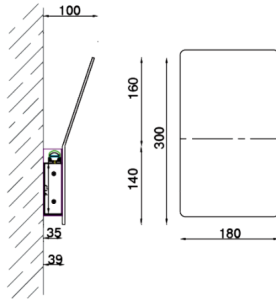

Bevel

Sıva Üstü Duvara Montaj Armatür

Armatür Grubu	Duvara Montaj
Montaj Tipi	Sıva Üstü
Armatür Rengi	RAL 9006 - RAL 9005 - RAL 9010
Gövde	Alüminyum
Optik	34° 48° Reflektör
Işık Kaynağı	LED
Elektriksel Koruma Sınıfı	CLASS II
IP	20
Çalışma Sıcaklığı	-20°C / +40°C
Işık Akısı	560 lm
Tüketim Gücü	8 W
Armatür Verimliliği	70 lm/W
Renksel Geri Verim (CRI)	>80
Işık Renk Sıcaklığı (CCT)	2700K/3000K/4000K/6500K
Renk Toleransı	< 3 SDCM
Driver Tipi	On/Off
Driver Markası	Tridonic
LED Markası	Samsung
Giriş Gerilimi / Frekans	220-240 V AC 50/60 Hz
Güç Faktörü	>0.9
Surge	1kV
THD (AKIM)	>%20
LED ömrü	>70.000 saat
Opsiyon	On-Off / Dali / 1-10V / Acil Durum Kitli

Teknik Çizim

Fotometrik Eğri

Sipariş Kodu	Ürün Kodu	Güç (W)	Işık Akısı (LM)	CRI	CCT (K)	Optik	Ölçüler (mm)
18000121□	BVL 018 030 008D 8040 10 34 DY 20 00	8	560	>80	4000	34° Reflektör	180x300x35
	BVL 018 030 008D 8040 10 48 DY 20 00	8	560	>80	4000	48° Reflektör	180x300x35