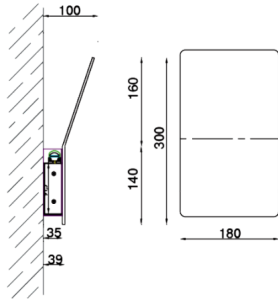

Bevel

Sıva Üstü Duvara Montaj Armatür

Armatür Grubu	Duvara Montaj
Montaj Tipi	Sıva Üstü
Armatür Rengi	RAL 9006 - RAL 9005 - RAL 9010
Gövde	Alüminyum
Optik	34° 48° Reflektör
Işık Kaynağı	LED
Elektriksel Koruma Sınıfı	CLASS II
IP	20
Çalışma Sıcaklığı	-20°C / +40°C
Işık Akısı	560 lm
Tüketim Gücü	8 W
Armatür Verimliliği	70 lm/W
Renksel Geri Verim (CRI)	>80
Işık Renk Sıcaklığı (CCT)	2700K/3000K/4000K/6500K
Renk Toleransı	< 3 SDCM
Driver Tipi	On/Off
Driver Markası	Tridonic
LED Markası	Samsung
Giriş Gerilimi / Frekans	220-240 V AC 50/60 Hz
Güç Faktörü	>0.9
Surge	1kV
THD (AKIM)	>%20
LED ömrü	>70.000 saat
Opsiyon	On-Off / Dali / 1-10V / Acil Durum Kitli

Teknik Çizim

Fotometrik Eğri

Sipariş Kodu	Ürün Kodu	Güç (W)	Işık Akısı (LM)	CRI	CCT (K)	Optik	Ölçüler (mm)
18000121□	BVL 018 030 008D 8040 10 34 DY 20 00	8	560	>80	4000	34° Reflektör	180x300x35
	BVL 018 030 008D 8040 10 48 DY 20 00	8	560	>80	4000	48° Reflektör	180x300x35