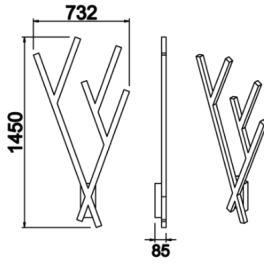

Armatür Grubu	Duvara Montaj
Montaj Tipi	Sıva Üstü
Armatür Rengi	RAL 9005 - RAL 9006 - RAL 9010
Gövde	Dkp Sac
Optik	Opal Difüzör
Işık Kaynağı	LED
Elektriksel Koruma Sınıfı	CLASS II
IP	20
Çalışma Sıcaklığı	-20°C / +40°C
Işık Akısı	2550 lm
Tüketim Gücü	50 W
Armatür Verimliliği	51 lm/W
Renksel Geri Verim (CRI)	>80
Işık Renk Sıcaklığı (CCT)	2700K/3000K/4000K/6500K
Renk Toleransı	< 3 SDCM
Driver Tipi	On/Off
Driver Markası	Tridonic
LED Markası	Samsung
Giriş Gerilimi / Frekans	220-240 V AC 50/60 Hz
Güç Faktörü	>0.9
Surge	1kV
THD (AKIM)	>%20
LED ömrü	>70.000 saat
Opsiyon	On-Off / Dali / 1-10V / Acil Durum Kitli

Teknik Çizim

Fotometrik Eğri

Sipariş Kodu	Ürün Kodu	Güç (W)	Işık Akısı (LM)	CRI	CCT (K)	Optik	Ölçüler (mm)
18000175	ANT 073 145 050D 8040 10 99 DY 20 00	50	2550	>80	4000	120° Opal Difüzör	1450x732x85