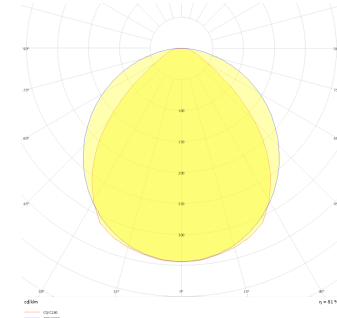

Armatür Grubu	Duvara Montaj
Montaj Tipi	Sıva Üstü
Armatür Rengi	RAL 9005 - RAL 9006 - RAL 9010
Gövde	Dkp Sac
Optik	Opal Difüzör
Işık Kaynağı	LED
Elektriksel Koruma Sınıfı	CLASS II
IP	20
Çalışma Sıcaklığı	-20°C / +40°C
Işık Akısı	2550 lm
Tüketim Gücü	50 W
Armatür Verimliliği	51 lm/W
Renksel Geri Verim (CRI)	>80
Işık Renk Sıcaklığı (CCT)	2700K/3000K/4000K/6500K
Renk Toleransı	< 3 SDCM
Driver Tipi	On/Off
Driver Markası	Tridonic
LED Markası	Samsung
Giriş Gerilimi / Frekans	220-240 V AC 50/60 Hz
Güç Faktörü	>0.9
Surge	1kV
THD (AKIM)	>%20
LED ömrü	>70.000 saat
Opsiyon	On-Off / Dali / 1-10V / Acil Durum Kitli

Teknik Çizim

Fotometrik Eğri

Sipariş Kodu	Ürün Kodu	Güç (W)	Işık Akısı (LM)	CRI	CCT (K)	Optik	Ölçüler (mm)
18000175	ANT 073 145 050D 8040 10 99 DY 20 00	50	2550	>80	4000	120° Opal Difüzör	1450x732x85