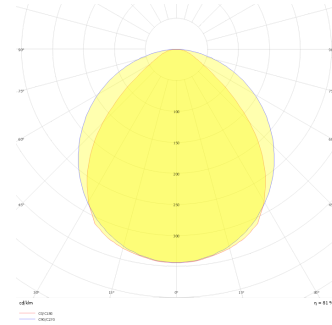

Armatür Grubu	Duvara Montaj
Montaj Tipi	Sıva Üstü
Gövde	Dkç Sac
Optik	Opal Difüzör
Işık Kaynağı	LED
Elektriksel Koruma Sınıfı	CLASS II
IP	20
Çalışma Sıcaklığı	-20°C / +40°C
Işık Akısı	520 lm / 780 lm
Tüketim Gücü	4 W / 6 W
Armatür Verimliliği	130 lm/W
Renksel Geri Verim (CRI)	>80
Işık Renk Sıcaklığı (CCT)	2700K/3000K/4000K/6500K
Renk Toleransı	< 3 SDCM
Driver Tipi	On/Off
Driver Markası	Tridonic
LED Markası	Samsung
Giriş Gerilimi / Frekans	220-240 V AC 50/60 Hz
Güç Faktörü	>0.9
Surge	1kV
THD (AKIM)	>%20
LED ömrü	>70.000 saat
Opsiyon	On-Off / Dali / 1-10V / Acil Durum Kitli

Teknik Çizim

Fotometrik Eğri

Sipariş Kodu	Ürün Kodu	Güç (W)	Işık Akısı (LM)	CRI	CCT (K)	Optik	Ölçüler (mm)
	SIS 010 010 004D 8040 10 99 OP 20 00	4	520	>80	4000	120° Opal Difüzör	120x120x
	SIS 012 012 006D 8040 10 99 OP 20 00	6	780	>80	4000	120° Opal Difüzör	120x120x