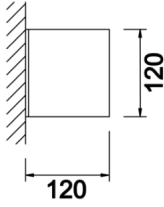

Armatür Grubu	Duvara Montaj
Montaj Tipi	Sıva Üstü
Gövde	Dkç Sac
Optik	Opal Difüzör
Işık Kaynağı	LED
Elektriksel Koruma Sınıfı	CLASS II
IP	20
Çalışma Sıcaklığı	-20°C / +40°C
Işık Akısı	520 lm / 780 lm
Tüketim Gücü	4 W / 6 W
Armatür Verimliliği	130 lm/W
Renksel Geri Verim (CRI)	>80
Işık Renk Sıcaklığı (CCT)	2700K/3000K/4000K/6500K
Renk Toleransı	< 3 SDCM
Driver Tipi	On/Off
Driver Markası	Tridonic
LED Markası	Samsung
Giriş Gerilimi / Frekans	220-240 V AC 50/60 Hz
Güç Faktörü	>0.9
Surge	1kV
THD (AKIM)	>%20
LED ömrü	>70.000 saat
Opsiyon	On-Off / Dali / 1-10V / Acil Durum Kitli

Teknik Çizim

Fotometrik Eğri

Sipariş Kodu	Ürün Kodu	Güç (W)	Işık Akısı (LM)	CRI	CCT (K)	Optik	Ölçüler (mm)
	SIS 010 010 004D 8040 10 99 OP 20 00	4	520	>80	4000	120° Opal Difüzör	120x120x
	SIS 012 012 006D 8040 10 99 OP 20 00	6	780	>80	4000	120° Opal Difüzör	120x120x