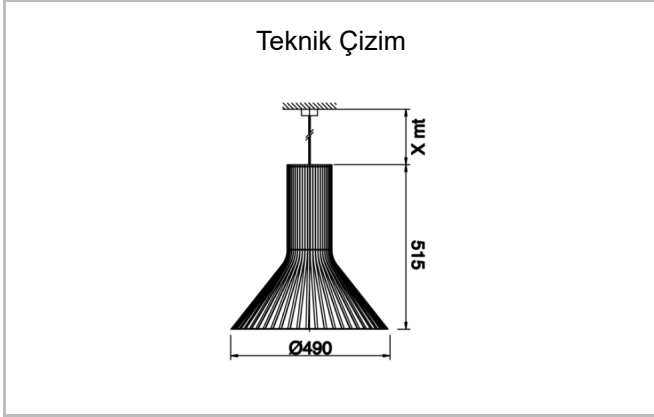

<b>Armatür Grubu</b>	Sarkit
<b>Montaj Tipi</b>	Sarkit
<b>Armatür Rengi</b>	RAL 9005 - RAL 9006 - RAL 9010
<b>Gövde</b>	Dkp Sac
<b>Optik</b>	Ampul
<b>Işık Kaynağı</b>	E27 Halojen Ampul
<b>Elektriksel Koruma Sınıfı</b>	CLASS II
<b>IP</b>	20
<b>IK</b>	02
<b>Çalışma Sıcaklığı</b>	-20°C / +40°C
<b>Işık Akısı</b>	150 W
<b>Tüketim Gücü</b>	lm/W
<b>Armatür Verimliliği</b>	>80
<b>Renkset Geri Verim (CRI)</b>	2700K/3000K/4000K/6500K
<b>Işık Renk Sıcaklığı (CCT)</b>	< 3 SDCM
<b>Renk Toleransı</b>	On/Off
<b>Driver Tipi</b>	220-240 V AC 50/60 Hz
<b>Giriş Gerilimi / Frekans</b>	>0.9
<b>Güç Faktörü</b>	1kV
<b>Surge</b>	>%20
<b>THD (AKIM)</b>	>50.000 saat
<b>LED ömrü</b>	On-Off / Dali / 1-10V / Acil Durum
<b>Opsiyon</b>	Kitli

Sipariş Kodu	Ürün Kodu	Güç (W)	Işık Akısı (LM)	CRI	CCT (K)	Optik	Ölçüler (mm)
19000197□	RDL 033 024 033P 8040 10 99 CA 20 00	150	>80	4000	130° Ampul	Ø490x515	