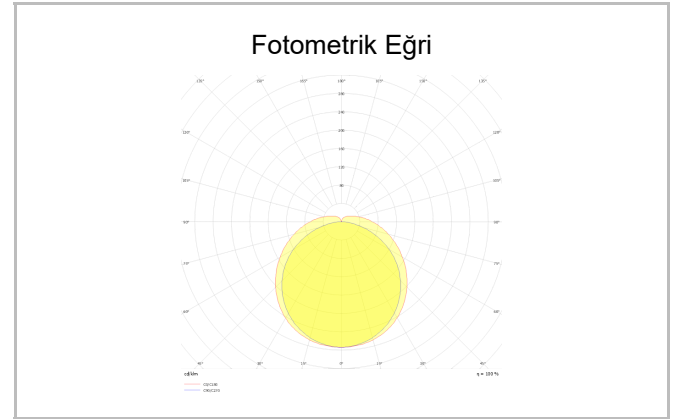

Armatür Grubu	Sarkit
Montaj Tipi	Sarkit
Armatür Rengi	RAL 9005 - RAL 9006 - RAL 9010
Gövde	Alüminyum
Optik	Yansıtıcı Gövde & Cam
Işık Kaynağı	LED
Elektriksel Koruma Sınıfı	CLASS II
IP	20
IK	02
Çalışma Sıcaklığı	-20°C / +40°C
Işık Akısı	3380 lm / 4500 lm
Tüketim Gücü	26 W / 33 W
Armatür Verimliliği	130 lm/W
Renkset Geri Verim (CRI)	>80
Işık Renk Sıcaklığı (CCT)	2700K/3000K/4000K/6500K
Renk Toleransı	< 3 SDCM
Driver Tipi	On/Off
Driver Markası	Tridonic
LED Markası	Samsung
Giriş Gerilimi / Frekans	220-240 V AC 50/60 Hz
Güç Faktörü	>0.9
Surge	1kV
THD (AKIM)	>%20
LED ömrü	>70.000 saat
Opsiyon	On-Off / Dali / 1-10V / Acil Durum Kittli

Sipariş Kodu	Ürün Kodu	Güç (W)	Işık Akısı (LM)	CRI	CCT (K)	Optik	Ölçüler (mm)
19000229□	RDL 033 024 026P 8040 10 99 CA 20 00	26	3380	>80	4000	130° Cam	Ø330x245
19000247□	RDL 033 024 033P 8040 10 99 CA 20 00	33	4500	>80	4000	130° Cam	Ø330x245