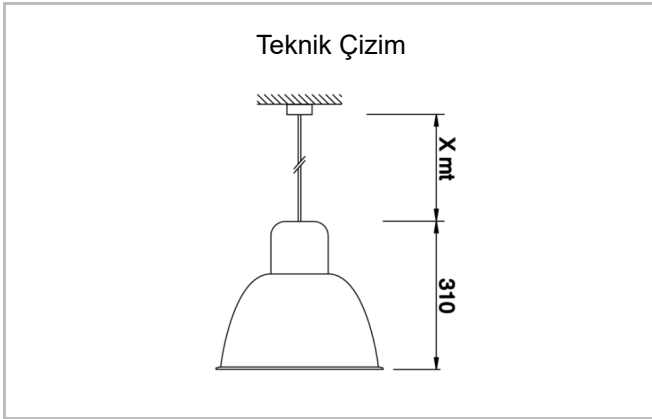

Armatür Grubu	Sarkit
Montaj Tipi	Sarkit
Armatür Rengi	RAL 9005 - RAL 9006 - RAL 9010
Gövde	Alüminyum
Optik	Yansıtıcı Gövde & Cam
Işık Kaynağı	LED
Elektriksel Koruma Sınıfı	CLASS II
IP	20
IK	02
Çalışma Sıcaklığı	-20°C / +40°C
Işık Akısı	3380 lm / 4500 lm
Tüketim Gücü	26 W / 33 W
Armatür Verimliliği	130 lm/W
Renkset Geri Verim (CRI)	>80
Işık Renk Sıcaklığı (CCT)	2700K/3000K/4000K/6500K
Renk Toleransı	< 3 SDCM
Driver Tipi	On/Off
Driver Markası	Tridonic
LED Markası	Samsung
Giriş Gerilimi / Frekans	220-240 V AC 50/60 Hz
Güç Faktörü	>0.9
Surge	1kV
THD (AKIM)	>%20
LED ömrü	>70.000 saat
Opsiyon	On-Off / Dali / 1-10V / Acil Durum Kittli

Sipariş Kodu	Ürün Kodu	Güç (W)	Işık Akısı (LM)	CRI	CCT (K)	Optik	Ölçüler (mm)
19000229□	RDL 033 024 026P 8040 10 99 CA 20 00	26	3380	>80	4000	130° Cam	Ø330x245
19000247□	RDL 033 024 033P 8040 10 99 CA 20 00	33	4500	>80	4000	130° Cam	Ø330x245