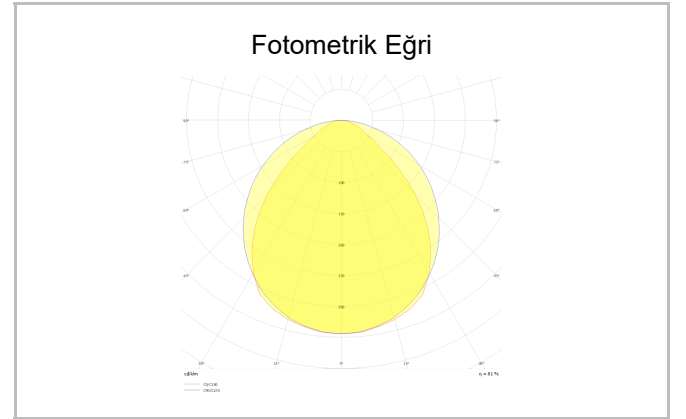

Armatür Grubu	Sarkit
Montaj Tipi	Sarkit
Armatür Rengi	RAL 9005 - RAL 9006 - RAL 9010
Gövde	Dkp Sac
Optik	Transparan Akriklik
Işık Kaynağı	LED
Elektriksel Koruma Sınıfı	CLASS II
IP	40
IK	02
Çalışma Sıcaklığı	-20°C / +40°C
Işık Akısı	910 lm
Tüketim Gücü	14 W
Armatür Verimliliği	65 lm/W
Renkssel Geri Verim (CRI)	>80
Işık Renk Sıcaklığı (CCT)	2700K/3000K/4000K/6500K
Renk Toleransı	< 3 SDCM
Driver Tipi	On/Off
Driver Markası	Tridonic
LED Markası	Samsung
Giriş Gerilimi / Frekans	220-240 V AC 50/60 Hz
Güç Faktörü	>0.9
Surge	1kV
THD (AKIM)	>%20
LED ömrü	>70.000 saat
Opsiyon	On-Off / Dali / 1-10V / Acil Durum Kitti

Sipariş Kodu	Ürün Kodu	Güç (W)	Işık Akısı (LM)	CRI	CCT (K)	Optik	Ölçüler (mm)
19000380	DIS 001 060 014P 8040 10 99 OP 20 00	14	910	>80	4000	360° Akriklik	Ø600