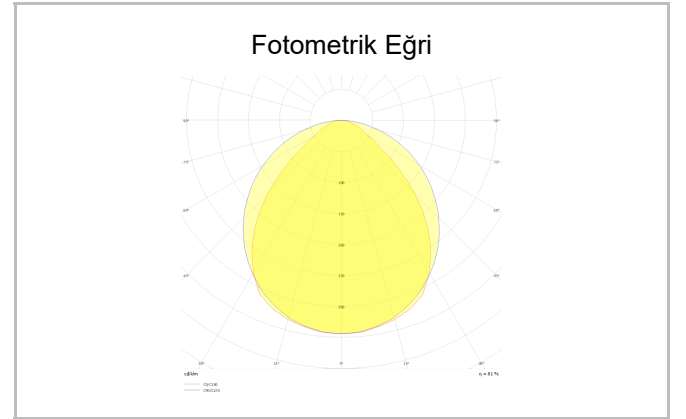

Armatür Grubu	Sarkıt
Montaj Tipi	Sarkıt
Armatür Rengi	RAL 9005 - RAL 9006 - RAL 9010
Gövde	Dkp Sac
Optik	Transparan Akriklik
Işık Kaynağı	LED
Elektriksel Koruma Sınıfı	CLASS II
IP	40
IK	02
Çalışma Sıcaklığı	-20°C / +40°C
Işık Akısı	910 lm
Tüketim Gücü	14 W
Armatür Verimliliği	65 lm/W
Renkssel Geri Verim (CRI)	>80
Işık Renk Sıcaklığı (CCT)	2700K/3000K/4000K/6500K
Renk Toleransı	< 3 SDCM
Driver Tipi	On/Off
Driver Markası	Tridonic
LED Markası	Samsung
Giriş Gerilimi / Frekans	220-240 V AC 50/60 Hz
Güç Faktörü	>0.9
Surge	1kV
THD (AKIM)	>%20
LED ömrü	>70.000 saat
Opsiyon	On-Off / Dali / 1-10V / Acil Durum Kittli

Sipariş Kodu	Ürün Kodu	Güç (W)	Işık Akısı (LM)	CRI	CCT (K)	Optik	Ölçüler (mm)
19000380	DIS 001 060 014P 8040 10 99 OP 20 00	14	910	>80	4000	360° Akriklik	Ø600