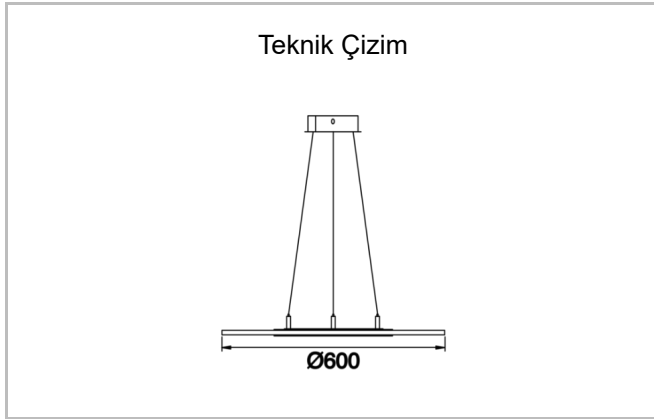

Armatür Grubu	Sarkıt
Montaj Tipi	Sarkıt
Armatür Rengi	RAL 9005 - RAL 9006 - RAL 9010
Gövde	Dkp Sac
Optik	Transparan Akriklik
Işık Kaynağı	LED
Elektriksel Koruma Sınıfı	CLASS II
IP	40
IK	02
Çalışma Sıcaklığı	-20°C / +40°C
Işık Akısı	910 lm
Tüketim Gücü	14 W
Armatür Verimliliği	65 lm/W
Renkssel Geri Verim (CRI)	>80
Işık Renk Sıcaklığı (CCT)	2700K/3000K/4000K/6500K
Renk Toleransı	< 3 SDCM
Driver Tipi	On/Off
Driver Markası	Tridonic
LED Markası	Samsung
Giriş Gerilimi / Frekans	220-240 V AC 50/60 Hz
Güç Faktörü	>0.9
Surge	1kV
THD (AKIM)	>%20
LED ömrü	>70.000 saat
Opsiyon	On-Off / Dali / 1-10V / Acil Durum Kittli

Sipariş Kodu	Ürün Kodu	Güç (W)	Işık Akısı (LM)	CRI	CCT (K)	Optik	Ölçüler (mm)
19000380	DIS 001 060 014P 8040 10 99 OP 20 00	14	910	>80	4000	360° Akriklik	Ø600