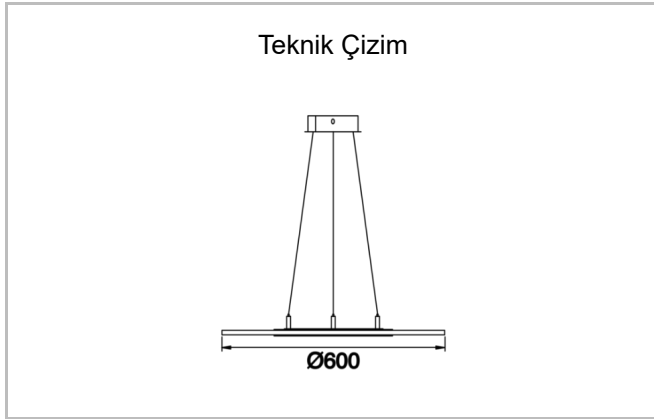

Armatür Grubu	Sarkit
Montaj Tipi	Sarkit
Armatür Rengi	RAL 9005 - RAL 9006 - RAL 9010
Gövde	Dkp Sac
Optik	Transparan Akriklik
Işık Kaynağı	LED
Elektriksel Koruma Sınıfı	CLASS II
IP	40
IK	02
Çalışma Sıcaklığı	-20°C / +40°C
Işık Akısı	910 lm
Tüketim Gücü	14 W
Armatür Verimliliği	65 lm/W
Renkssel Geri Verim (CRI)	>80
Işık Renk Sıcaklığı (CCT)	2700K/3000K/4000K/6500K
Renk Toleransı	< 3 SDCM
Driver Tipi	On/Off
Driver Markası	Tridonic
LED Markası	Samsung
Giriş Gerilimi / Frekans	220-240 V AC 50/60 Hz
Güç Faktörü	>0.9
Surge	1kV
THD (AKIM)	>%20
LED ömrü	>70.000 saat
Opsiyon	On-Off / Dali / 1-10V / Acil Durum Kitti

Sipariş Kodu	Ürün Kodu	Güç (W)	Işık Akısı (LM)	CRI	CCT (K)	Optik	Ölçüler (mm)
19000380	DIS 001 060 014P 8040 10 99 OP 20 00	14	910	>80	4000	360° Akriklik	Ø600