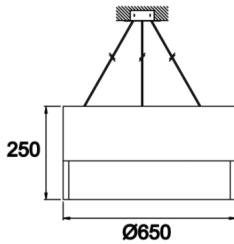

Dimple Drums Pendant

Sarkit Armatür

Armatür Grubu	Sarkit
Montaj Tipi	Sarkit
Armatür Rengi	RAL 9005 - RAL 9006 - RAL 9010
Gövde	Dkp Sac
Optik	Opal Difüzör
Işık Kaynağı	LED
Elektriksel Koruma Sınıfı	CLASS II
IP	40
IK	02
Çalışma Sıcaklığı	-20°C / +40°C
Işık Akısı	2160 lm / 3650 lm / 4730 lm / 6290 lm
Tüketim Gücü	20 W / 25 W / 35 W / 48 W
Armatür Verimliliği	108 lm/W
Renksel Geri Verim (CRI)	>80
Işık Renk Sıcaklığı (CCT)	2700K/3000K/4000K/6500K
Renk Toleransı	< 3 SDCM
Driver Tipi	On/Off
Driver Markası	Tridonic
LED Markası	Samsung
Giriş Gerilimi / Frekans	220-240 V AC 50/60 Hz
Güç Faktörü	>0.9
Surge	1kV
THD (AKIM)	>%20
LED ömrü	>70.000 saat
Opsiyon	On-Off / Dali / 1-10V / Acil Durum Kiti

Teknik Çizim

Fotometrik Eğri

www.atelaydinlatma.com

Dimple Drums Pendant

Sarkit Armatür

Sipariş Kodu	Ürün Kodu	Güç (W)	Işık Akısı (LM)	CRI	CCT (K)	Optik	Ölçüler (mm)
	DDR 035 025 020P 9040 10 99 OP 40 00	20	2160	>80	4000	120° Difüzör	Ø350x250
	DDR 050 025 025P 9040 10 99 OP 40 00	25	3650	>80	4000	120° Difüzör	Ø500x250
	DDR 060 025 035P 9040 10 99 OP 40 00	35	4730	>80	4000	120° Difüzör	Ø600x250
	DDR 080 025 048P 9040 10 99 OP 40 00	48	6290	>80	4000	120° Difüzör	Ø900x250