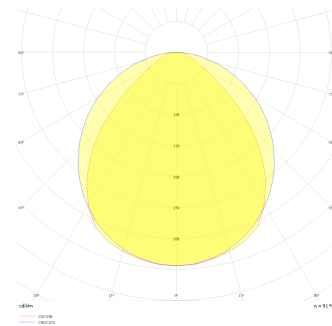

Dimple Drums Pendant

Sarkit Armatür

Armatür Grubu	Sarkit
Montaj Tipi	Sarkit
Armatür Rengi	RAL 9005 - RAL 9006 - RAL 9010
Gövde	Dkp Sac
Optik	Opal Difüzör
Işık Kaynağı	LED
Elektriksel Koruma Sınıfı	CLASS II
IP	40
IK	02
Çalışma Sıcaklığı	-20°C / +40°C
Işık Akısı	2160 lm / 3650 lm / 4730 lm / 6290 lm
Tüketim Gücü	20 W / 25 W / 35 W / 48 W
Armatür Verimliliği	108 lm/W
Renksel Geri Verim (CRI)	>80
Işık Renk Sıcaklığı (CCT)	2700K/3000K/4000K/6500K
Renk Toleransı	< 3 SDCM
Driver Tipi	On/Off
Driver Markası	Tridonic
LED Markası	Samsung
Giriş Gerilimi / Frekans	220-240 V AC 50/60 Hz
Güç Faktörü	>0.9
Surge	1kV
THD (AKIM)	>%20
LED ömrü	>70.000 saat
Opsiyon	On-Off / Dali / 1-10V / Acil Durum Kiti

Teknik Çizim

Fotometrik Eğri

www.atelaydinlatma.com

Dimple Drums Pendant

Sarkit Armatür

Sipariş Kodu	Ürün Kodu	Güç (W)	Işık Akısı (LM)	CRI	CCT (K)	Optik	Ölçüler (mm)
	DDR 035 025 020P 9040 10 99 OP 40 00	20	2160	>80	4000	120° Difüzör	Ø350x250
	DDR 050 025 025P 9040 10 99 OP 40 00	25	3650	>80	4000	120° Difüzör	Ø500x250
	DDR 060 025 035P 9040 10 99 OP 40 00	35	4730	>80	4000	120° Difüzör	Ø600x250
	DDR 080 025 048P 9040 10 99 OP 40 00	48	6290	>80	4000	120° Difüzör	Ø900x250