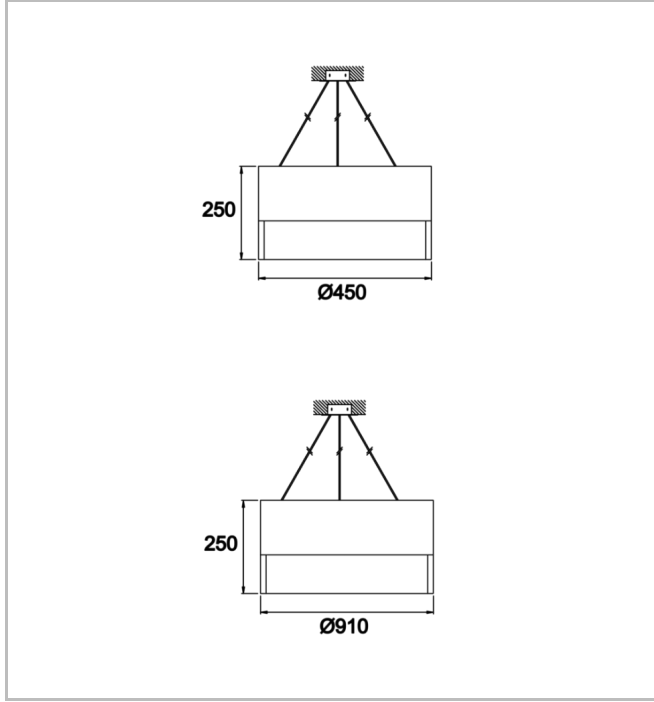

Teknik Çizim

Fotometrik Eğri

www.atelaydinlatma.com

Dimple Drums Pendant

Sarkit Armatür

Sipariş Kodu	Ürün Kodu	Güç (W)	Işık Akısı (LM)	CRI	CCT (K)	Optik	Ölçüler (mm)
	DDR 035 025 020P 9040 10 99 OP 40 00	20	2160	>80	4000	120° Difüzör	Ø350x250
	DDR 050 025 025P 9040 10 99 OP 40 00	25	3650	>80	4000	120° Difüzör	Ø500x250
	DDR 060 025 035P 9040 10 99 OP 40 00	35	4730	>80	4000	120° Difüzör	Ø600x250
	DDR 080 025 048P 9040 10 99 OP 40 00	48	6290	>80	4000	120° Difüzör	Ø900x250