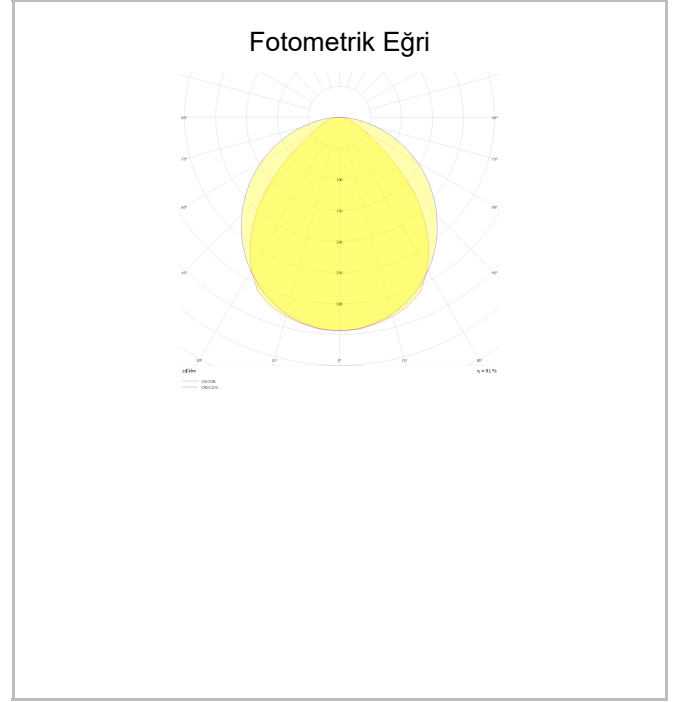

Teknik Çizim

Fotometrik Eğri

www.atelaydinlatma.com

Dimple Drums Pendant

Sarkit Armatür

Sipariş Kodu	Ürün Kodu	Güç (W)	Işık Akısı (LM)	CRI	CCT (K)	Optik	Ölçüler (mm)
	DDR 035 025 020P 9040 10 99 OP 40 00	20	2160	>80	4000	120° Difüzör	Ø350x250
	DDR 050 025 025P 9040 10 99 OP 40 00	25	3650	>80	4000	120° Difüzör	Ø500x250
	DDR 060 025 035P 9040 10 99 OP 40 00	35	4730	>80	4000	120° Difüzör	Ø600x250
	DDR 080 025 048P 9040 10 99 OP 40 00	48	6290	>80	4000	120° Difüzör	Ø900x250