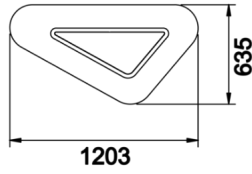

Boomerang

Sarkit Armatür

Armatür Grubu	Sarkit
Montaj Tipi	Sarkit
Armatür Rengi	RAL 9005 - RAL 9006 - RAL 9010
Gövde	Dkp Sac □□
Optik	Transparan Akrilik
Işık Kaynağı	LED
Elektriksel Koruma Sınıfı	CLASS II
IP	40
IK	02
Çalışma Sıcaklığı	-20°C / +40°C
Işık Akısı	1365 lm
Tüketim Gücü	21 W
Armatür Verimliliği	65 lm/W
Renkset Geri Verim (CRI)	>80
Işık Renk Sıcaklığı (CCT)	2700K/3000K/4000K/6500K
Renk Toleransı	< 3 SDCM
Driver Tipi	On/Off
Driver Markası	Tridonic
LED Markası	Samsung
Giriş Gerilimi / Frekans	220-240 V AC 50/60 Hz
Güç Faktörü	>0.9
Surge	1kV
THD (AKIM)	>%20
LED ömrü	>70.000 saat
Opsiyon	On-Off / Dali / 1-10V / Acil Durum Kittli

Teknik Çizim

Fotometrik Eğri

Sipariş Kodu	Ürün Kodu	Güç (W)	Işık Akısı (LM)	CRI	CCT (K)	Optik	Ölçüler (mm)
	BMG 120 063 021P 8040 10 99 OP 20 00	21	1365	>80	4000	120° Akrilik	1203x635

www.atelaydinlatma.com