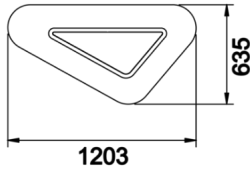

Boomerang

Sarkit Armatür

Armatür Grubu	Sarkit
Montaj Tipi	Sarkit
Armatür Rengi	RAL 9005 - RAL 9006 - RAL 9010
Gövde	Dkp Sac □□
Optik	Transparan Akrilik
Işık Kaynağı	LED
Elektriksel Koruma Sınıfı	CLASS II
IP	40
IK	02
Çalışma Sıcaklığı	-20°C / +40°C
Işık Akısı	1365 lm
Tüketim Gücü	21 W
Armatür Verimliliği	65 lm/W
Renkset Geri Verim (CRI)	>80
Işık Renk Sıcaklığı (CCT)	2700K/3000K/4000K/6500K
Renk Toleransı	< 3 SDCM
Driver Tipi	On/Off
Driver Markası	Tridonic
LED Markası	Samsung
Giriş Gerilimi / Frekans	220-240 V AC 50/60 Hz
Güç Faktörü	>0.9
Surge	1kV
THD (AKIM)	>%20
LED ömrü	>70.000 saat
Opsiyon	On-Off / Dali / 1-10V / Acil Durum Kittli

Teknik Çizim

Fotometrik Eğri

Sipariş Kodu	Ürün Kodu	Güç (W)	Işık Akısı (LM)	CRI	CCT (K)	Optik	Ölçüler (mm)
	BMG 120 063 021P 8040 10 99 OP 20 00	21	1365	>80	4000	120° Akrilik	1203x635

www.atelaydinlatma.com