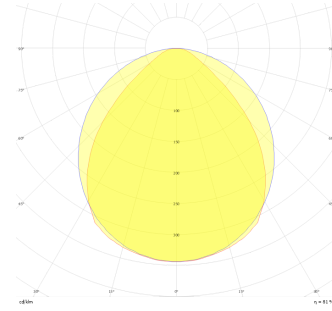

Boomerang

Sarkit Armatür

Armatür Grubu	Sarkit
Montaj Tipi	Sarkit
Armatür Rengi	RAL 9005 - RAL 9006 - RAL 9010
Gövde	Dkp Sac □□
Optik	Transparan Akrilik
Işık Kaynağı	LED
Elektriksel Koruma Sınıfı	CLASS II
IP	40
IK	02
Çalışma Sıcaklığı	-20°C / +40°C
Işık Akısı	1365 lm
Tüketim Gücü	21 W
Armatür Verimliliği	65 lm/W
Renkset Geri Verim (CRI)	>80
Işık Renk Sıcaklığı (CCT)	2700K/3000K/4000K/6500K
Renk Toleransı	< 3 SDCM
Driver Tipi	On/Off
Driver Markası	Tridonic
LED Markası	Samsung
Giriş Gerilimi / Frekans	220-240 V AC 50/60 Hz
Güç Faktörü	>0.9
Surge	1kV
THD (AKIM)	>%20
LED ömrü	>70.000 saat
Opsiyon	On-Off / Dali / 1-10V / Acil Durum Kittli

Teknik Çizim

Fotometrik Eğri

Sipariş Kodu	Ürün Kodu	Güç (W)	Işık Akısı (LM)	CRI	CCT (K)	Optik	Ölçüler (mm)
	BMG 120 063 021P 8040 10 99 OP 20 00	21	1365	>80	4000	120° Akrilik	1203x635

www.atelaydinlatma.com